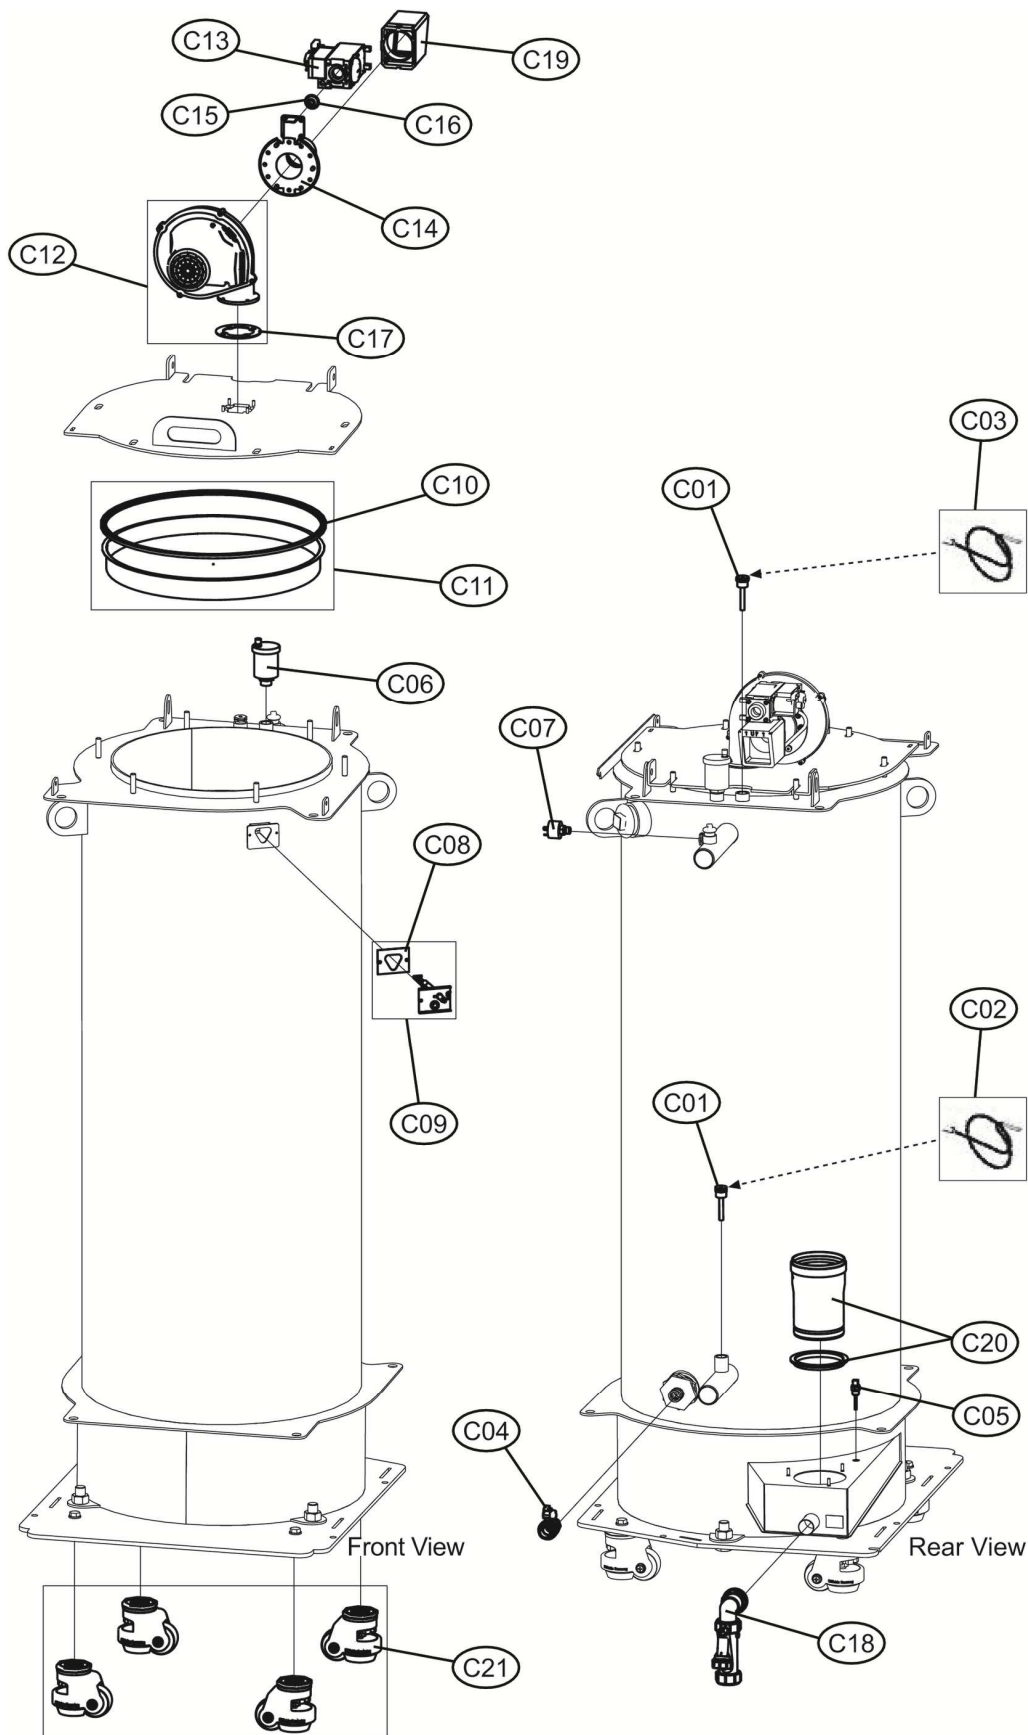

Lamborghini
CALORECLIMA

Lista Pezzi / Spare Parts / Ersatzteile / List Onderdelen
Liste Pieces Detaches / Lista Piezas De Repuesto

CLOVER 125