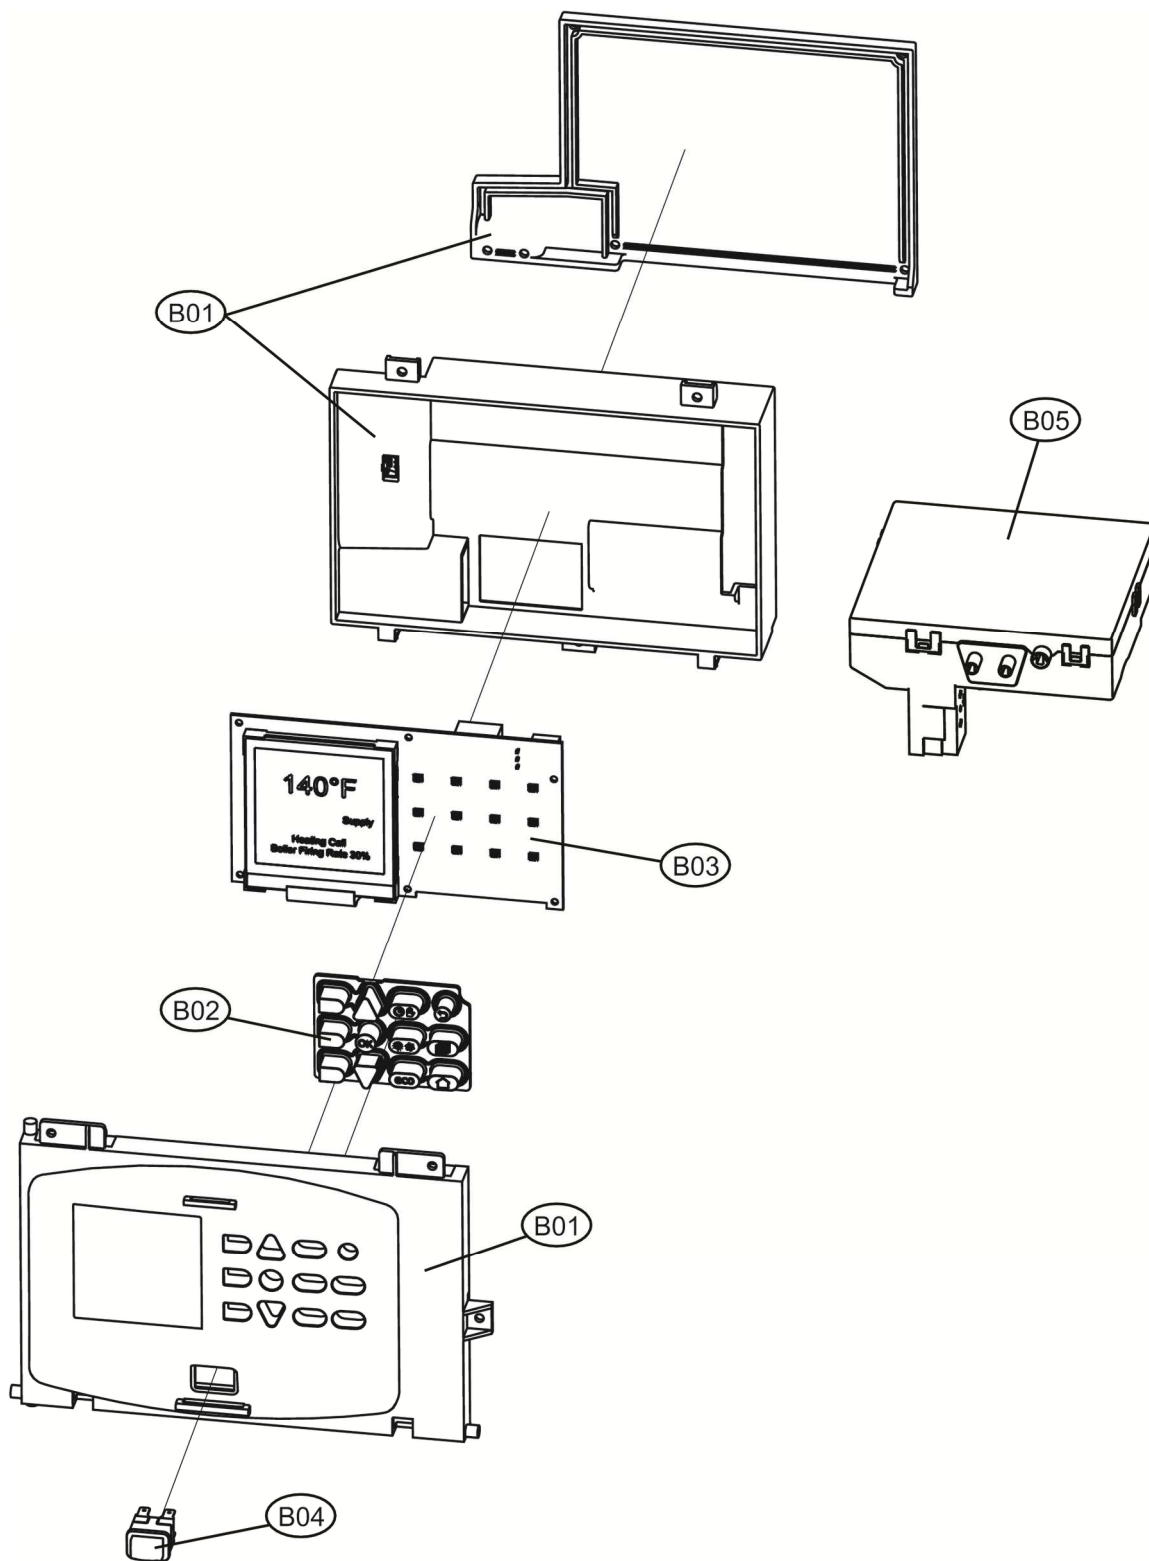

Lamborghini
CALORECLIMA

Lista Pezzi / Spare Parts / Ersatzteile / List Onderdelen
Liste Pieces Detaches / Lista Piezas De Repuesto

CLOVER 125