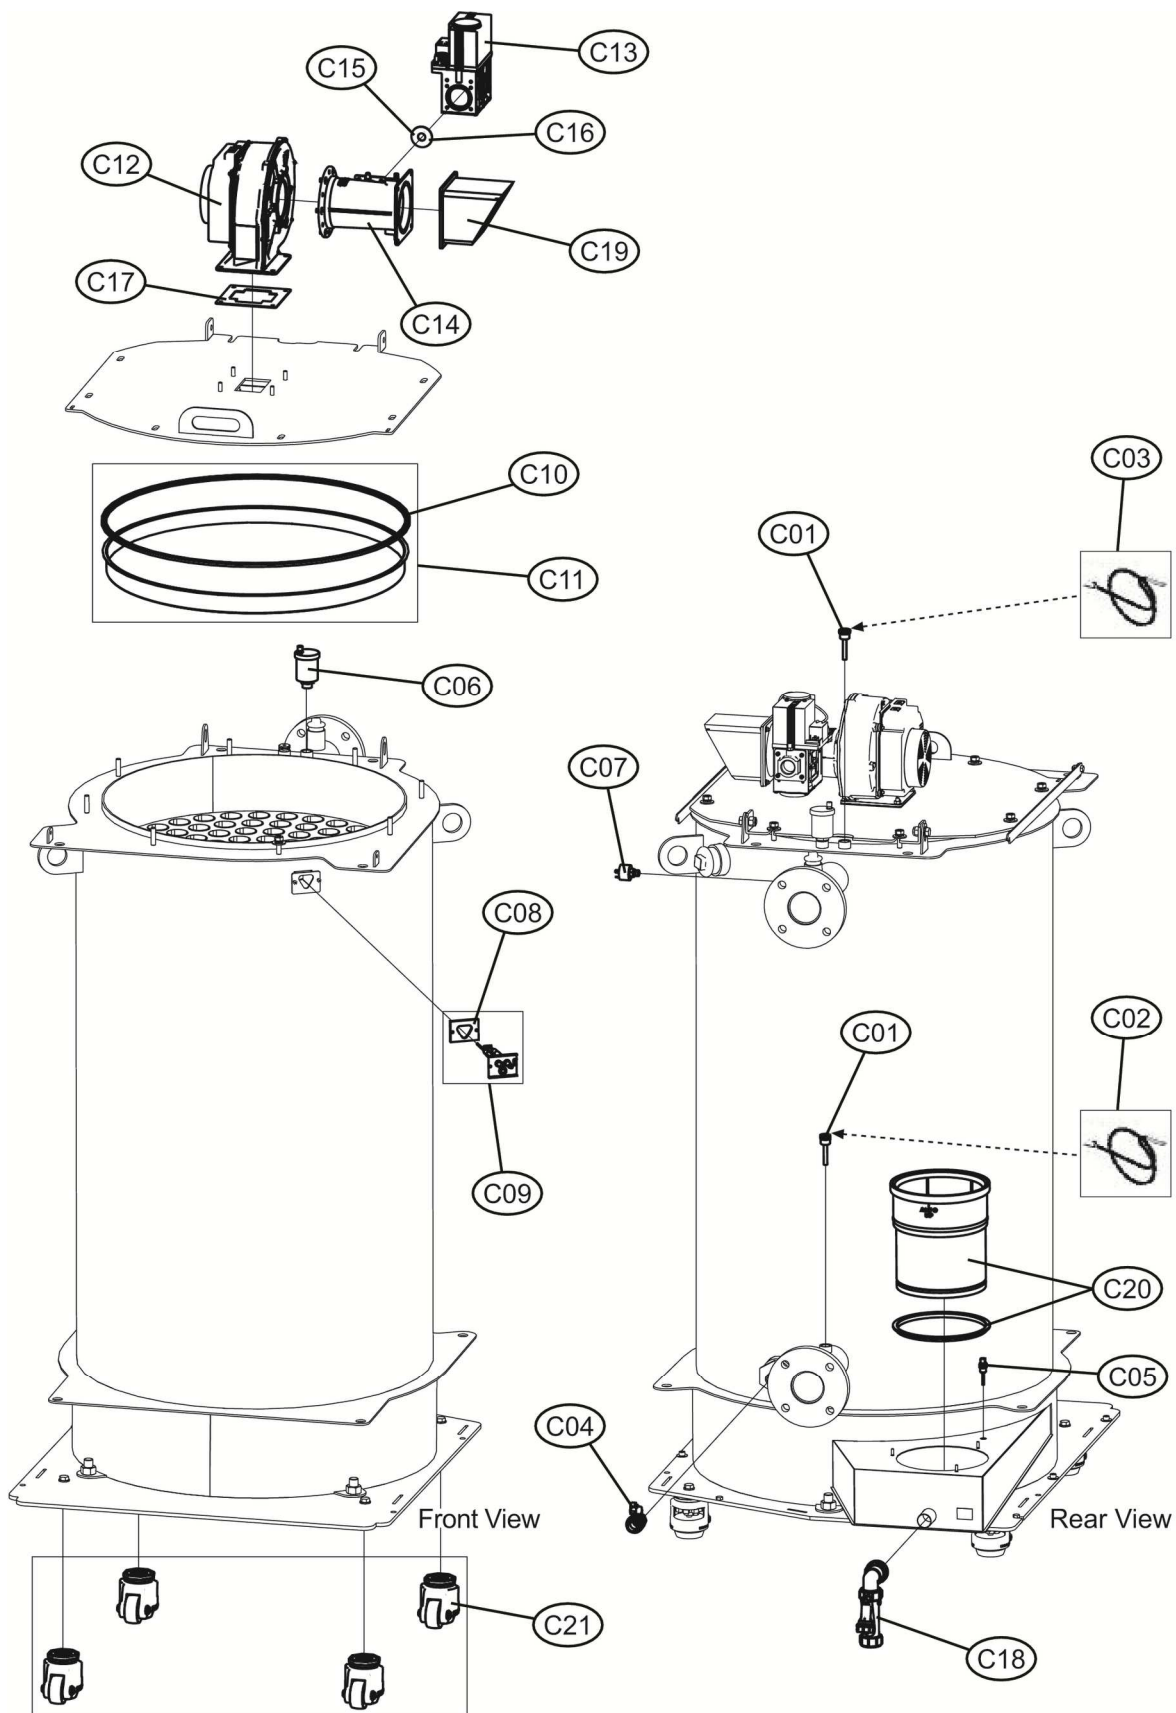

CLOVER 320

**Lista Pezzi / Spare Parts / Ersatzsteile / List Onderdelen
Liste Pieces Detaches / Lista Piezas De Repuesto**

CLOVER 320

Код	Артикул	Наименование	К-во
A01	3981L610	Панель корпуса боковая (3111G220)	1.000
A02	3980V700	Кронштейн (31232930)	1.000
A03	3980V710	Панель корпуса задняя левая SX 320(3111F340)	1.000
A04	3980V720	Панель корпуса задняя правая SX 320(3111F080)	1.000
A05	3980V730	Панель корпуса задняя DX 320(3111F260)	1.000
A06	3980V740	Панель корпуса задняя DX 320(3111F040)	1.000
A07	3980V750	Панель корпуса верхняя (3111E920)	1.000
A08	3981E420	Панель корпуса фронтальная (3111E500)	1.000
A09	3980V770	Панель корпуса фронтальная (3111E340)	1.000
A10	3980V780	Панель корпуса фронтальная (3111E420)	1.000
B01	39849370	Корпус платы (35015490)	1.000
B02	39849390	Кнопочная панель(35104800)	1.000
B03	39849402	Плата дисплей АСР01В(38327032)	1.000
B04	39811480	Кнопка включения\выключения (36100460)	1.000
B05	39849502	Плата управления АВМ05В (36509312)	1.000
B06	39845010	Трансформатор (36702980)	1.000
C01	39845070	Гильза 1/2"X60 (33400500)	1.000
C02	39822020	Датчик температуры (38319330)	1.000
C03	39826690	Датчик температуры (36200050)	1.000
C04	39815060	Кран слива3/4"Art.845F(36900400)	1.000
C05	39845080	Датчик дымовых газов (36200820)	1.000
C06	39830220	Воздухоотводчик 1/2" (36902210)	1.000
C07	39806180	Датчик давления воды H2O (36401932)	1.000
C08	39845090	Прокладка электрода(35323622)	1.000
C09	39845101	Электрод(36702994)	1.000
C10	39845160	Уплотнение горелки (35104250)	1.000
C11	39845150	Горелка (37609320)	1.000
C12	39845240	Вентилятор (36602190)	1.000
C13	39845250	Газовый клапан(36803300)	1.000
C14	39845260	Трубка вентури (36602230)	1.000
C15	39845270	Форсунка D17 G20 (32204201)	1.000
C16	39847390	Форсунка D12.5 G31(32204131)	1.000
C17	39845280	Прокладка вентилятора (35104190)	1.000
C18	39845180	Сифон (3900D080)	1.000
C19	39849450	Воздушный клапан(35015690)	1.000
C20	3980V320	Адаптер дымовых газов + уплотнение 200F(35015610)	1.000
C21	3980V310	Комплект колес (35700050)	1.000