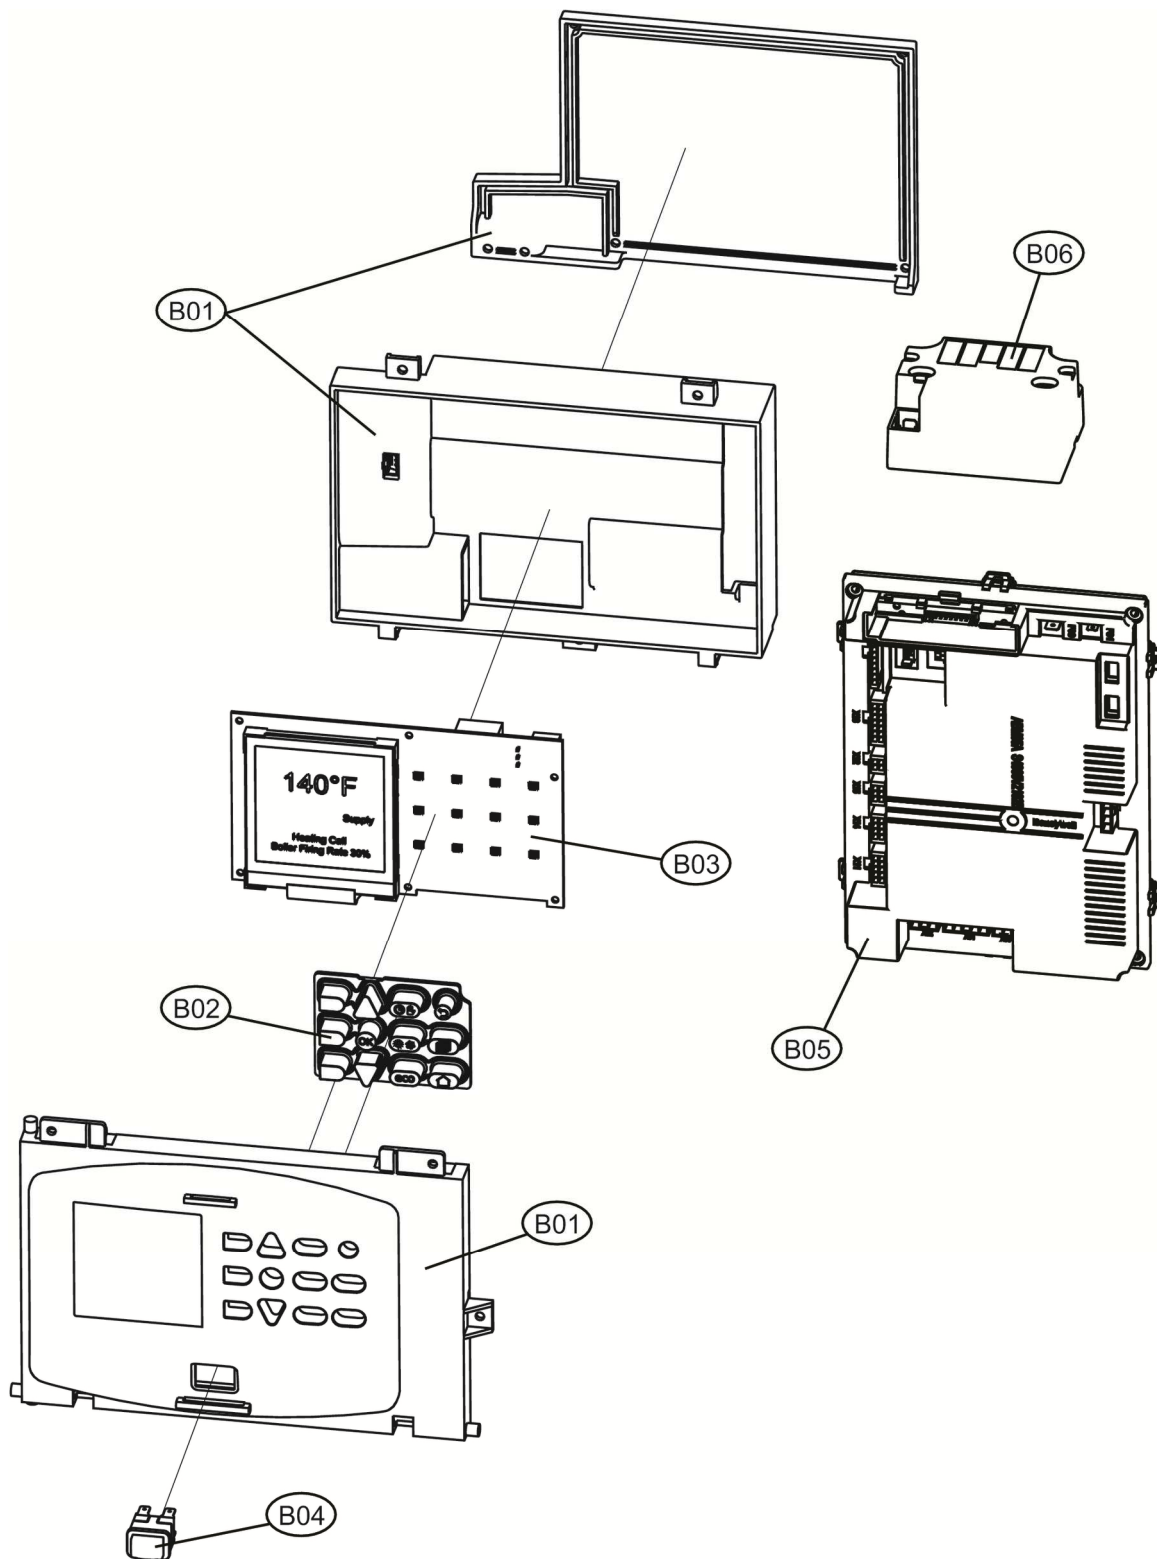

Lamborghini
CALORECLIMA

Lista Pezzi / Spare Parts / Ersatzteile / List Onderdelen
Liste Pieces Detaches / Lista Piezas De Repuesto

CLOVER 320