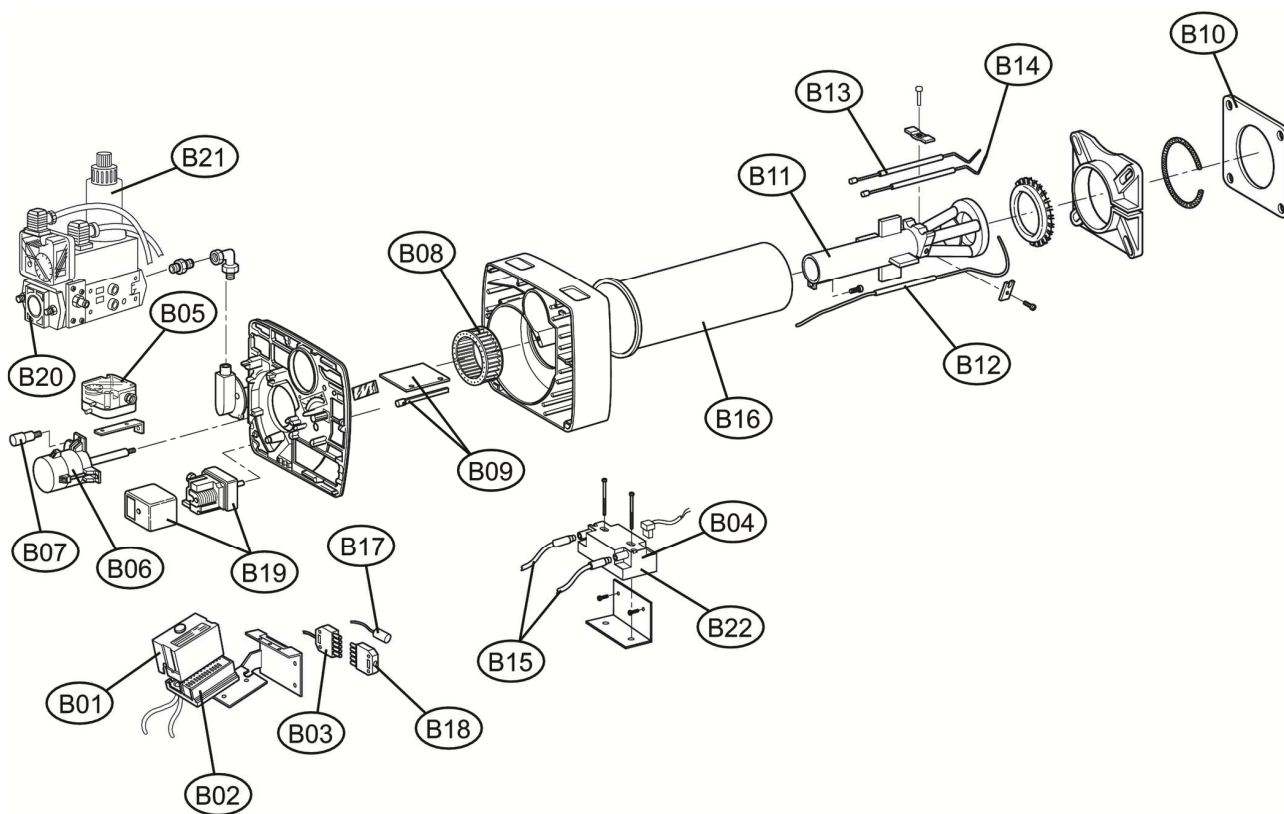

Lista Pezzi / Spare Parts / Ersatzsteile / List Onderdelen
Liste Pieces Detaches / Lista Piezas De Repuesto

EM 16/2-L-E.D4

Lamborghini
CALORECLIMA

Lista Pezzi / Spare Parts / Ersatzteile / List Onderdelen
Liste Pieces Detaches / Lista Piezas De Repuesto

EM 16/2-L-E.D4

**Lista Pezzi / Spare Parts / Ersatzsteile / List Onderdelen
Liste Pieces Detaches / Lista Piezas De Repuesto**

EM 16/2-L-E.D4

Номер	Артикул	Наименование	К-во
A01	3981D540	Кожух горелки (Z301140340)	1.000
B01	3981A450	Блок управления SIEMENS (Z304042360)	1.000
B02	3980N040	Рейка блока управления(Z304015510)	1.000
B03	3980N060	Разъем (Z304034220)	1.000
B04	3980R620	Трансформатор DANF.(Z304044230)	1.000
B05	3981A830	Прессостат (Z304034140)	1.000
B06	3981F400	Мотор 150W (39448690)	1.000
B07	3981F420	Конденсатор (Z304042450)	1.000
B08	3980Z980	Крыльчатка вентилятора146x60(Z304033470)	1.000
B09	3981D530	Воздушная заслонка + ось воздушной заслонки	1.000
B10	3981A050	Изоляция фланца(Z301067580)	1.000
B11	3981D460	Головка с электродами M16(Z308029080)	1.000
B12	3981A070	Электрод ионизации (Z304017260)	1.000
B13	3981A080	Электрод правый (Z304033940)	1.000
B14	3981A090	Электрод левый (Z304033950)	1.000
B15	3981E600	Кабель электрода (36004580)	1.000
B16	3981D450	Диффузор EM16(Z301143210)	1.000
B17	3980N050	Фильтр (Z304034710)	1.000
B18	3980N260	Разъем подключения(мама)(Z304032100)	1.000
B19	3981D550	Мотор редуктора (Z304036720)	1.000
B20	3981C150	Фланец D.3/4"(Z304033840)	1.000
B21	3981D560	Газовый клапан 407(Z304036090)	1.000
B22	3981E580	Трансформатор электрода	1.000