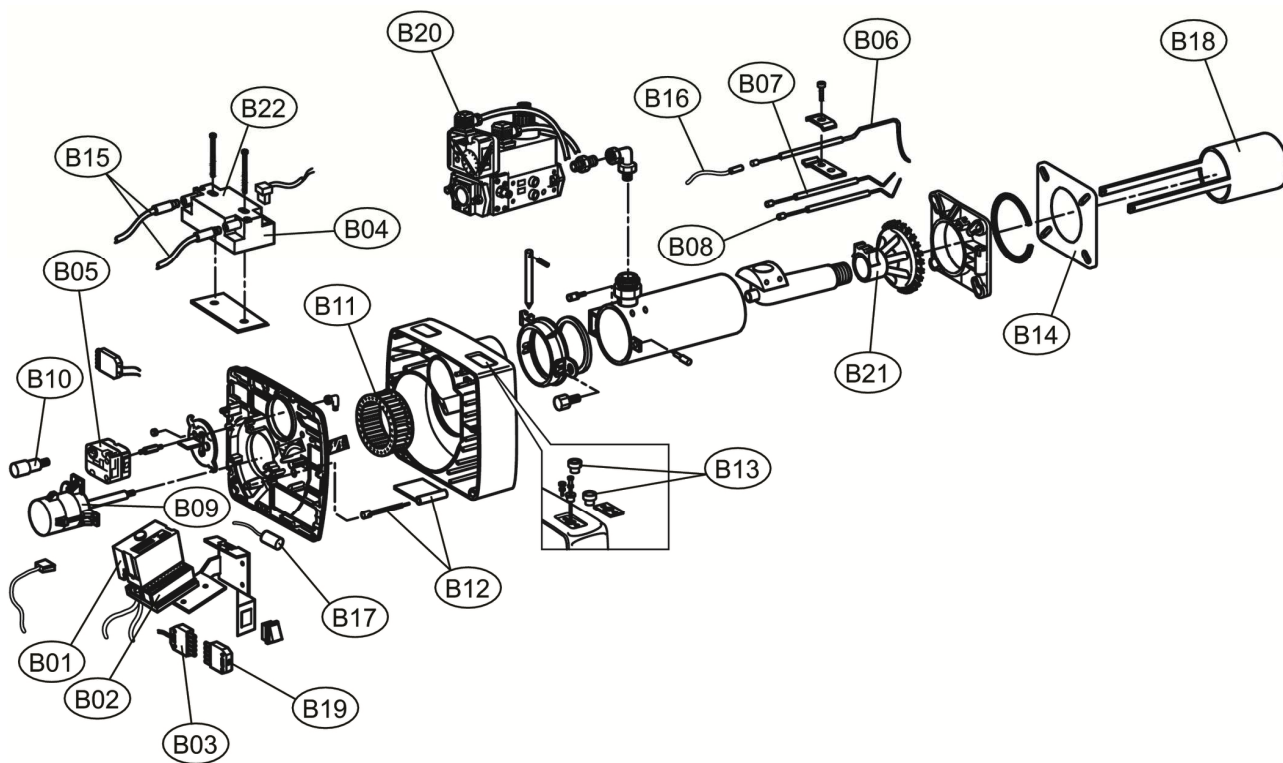

**Lista Pezzi / Spare Parts / Ersatzsteile / List Onderdelen
Liste Pieces Detaches / Lista Piezas De Repuesto**

EM 26-E.D3

Lamborghini
CALORECLIMA

**Lista Pezzi / Spare Parts / Ersatzteile / List Onderdelen
Liste Pieces Detaches / Lista Piezas De Repuesto**

EM 26-E.D3

**Lista Pezzi / Spare Parts / Ersatzsteile / List Onderdelen
Liste Pieces Detaches / Lista Piezas De Repuesto**

EM 26-E.D3

Номер	Артикул	Наименование	К-во
A01	3981A210	Кожух горелки (Z301140300)	1.000
B01	3980U400	Блок управления SIEMENS (Z304042350) Рейка	1.000
B02	3980N040	блока управления(Z304015510)	1.000
B03	3980N060	Разъем (Z304034220)	1.000
B04	3980R620	Трансформатор DANF.(Z304044230)	1.000
B05	3981A220	Реле давления воздуха(Z304034600)	1.000
B06	3981A260	Электрод ионизации (Z304032790)	1.000
B07	3981A270	Электрод правый (Z304017330)	1.000
B08	3981A280	Электрод левый (Z304017340)	1.000
B09	3980R650	Мотор S.250W (Z301126080)	1.000
B10	3980R580	Конденсатор (Z304044850)	1.000
B11	3980R660	Крыльчатка вентилятора D160 (Z304033090)	1.000
B12	3981A230	Воздушная заслонка +ось воздушной заслонки	1.000
B13	3981A120	Шестерни + регулировочный винт	1.000
B14	3980R880	Изоляция фланца (Z301090430)	1.000
B15	3981B950	Кабель электрода (Z301127280)	1.000
B16	3981A290	Кабель электрода (Z301084970)	1.000
B17	3980N050	Фильтр (Z304034710)	1.000
B18	3981A240	Насадка EM26(Z301088750)	1.000
B19	3980N260	Разъем подключения(мама)(Z304032100)	1.000
B20	3980U500	Газовый клапан DLE 405(Z304034160)	1.000
B21	3981A250	Диффузор M26(Z308013060)	1.000
B22	3981E590	Трансформатор электрода	1.000