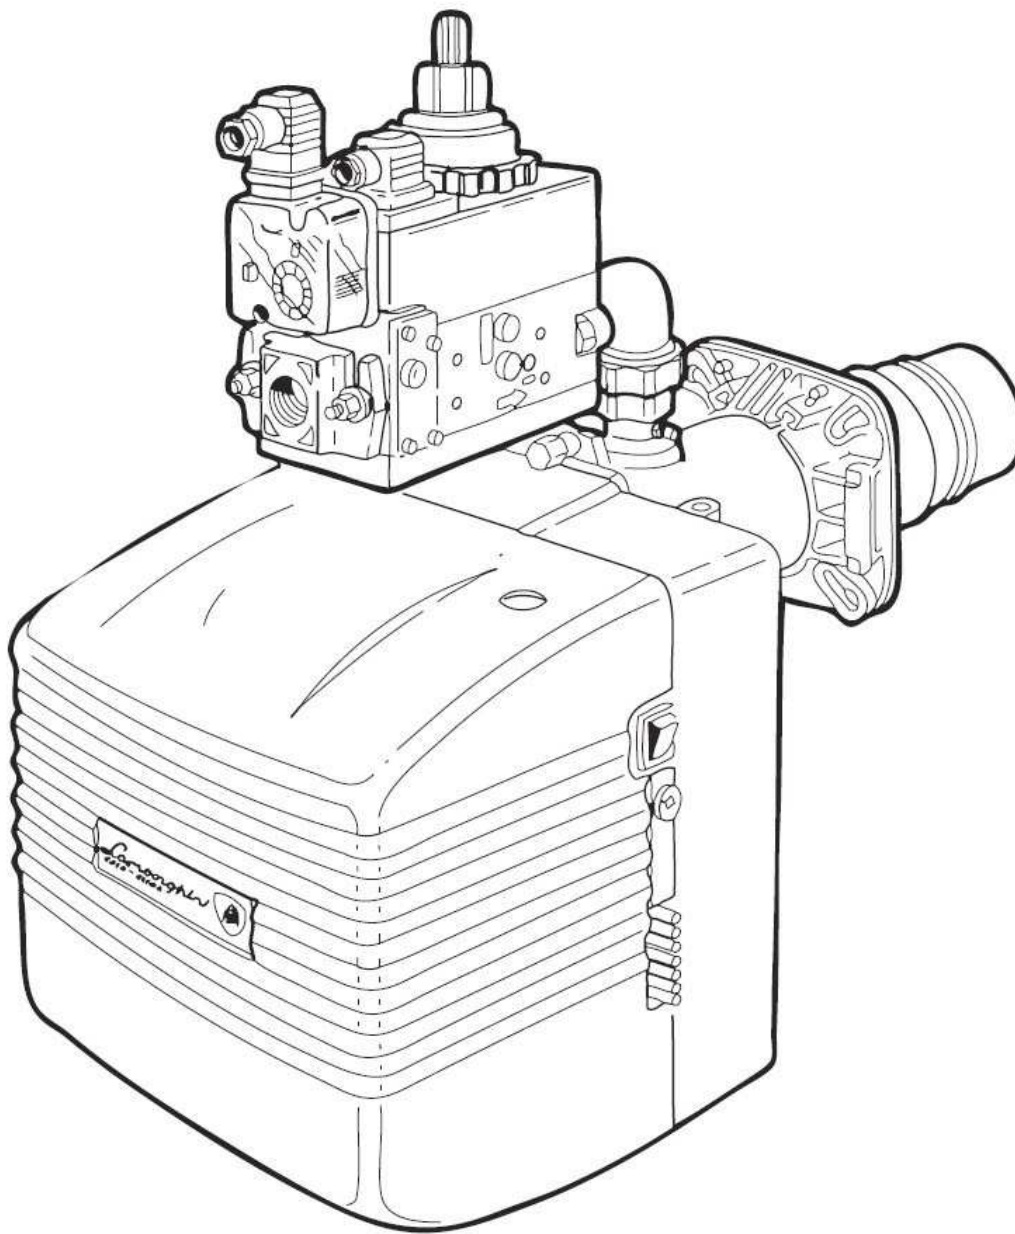

Lamborghini
CALORECLIMA

**Lista Pezzi / Spare Parts / Ersatzteile / List Onderdelen
Liste Pieces Detaches / Lista Piezas De Repuesto**

EM 35-E.D4

| CODICE | EDIZIONE | MERCATO |
|-------------------|-------------------|----------------|
| 30K1962001 | 02/12/2019 | UN |

Lamborghini
CALORECLIMA

**Lista Pezzi / Spare Parts / Ersatzteile / List Onderdelen
Liste Pieces Detaches / Lista Piezas De Repuesto**

EM 35-E.D4

Lamborghini
CALORECLIMA

Lista Pezzi / Spare Parts / Ersatzteile / List Onderdelen
Liste Pieces Detaches / Lista Piezas De Repuesto