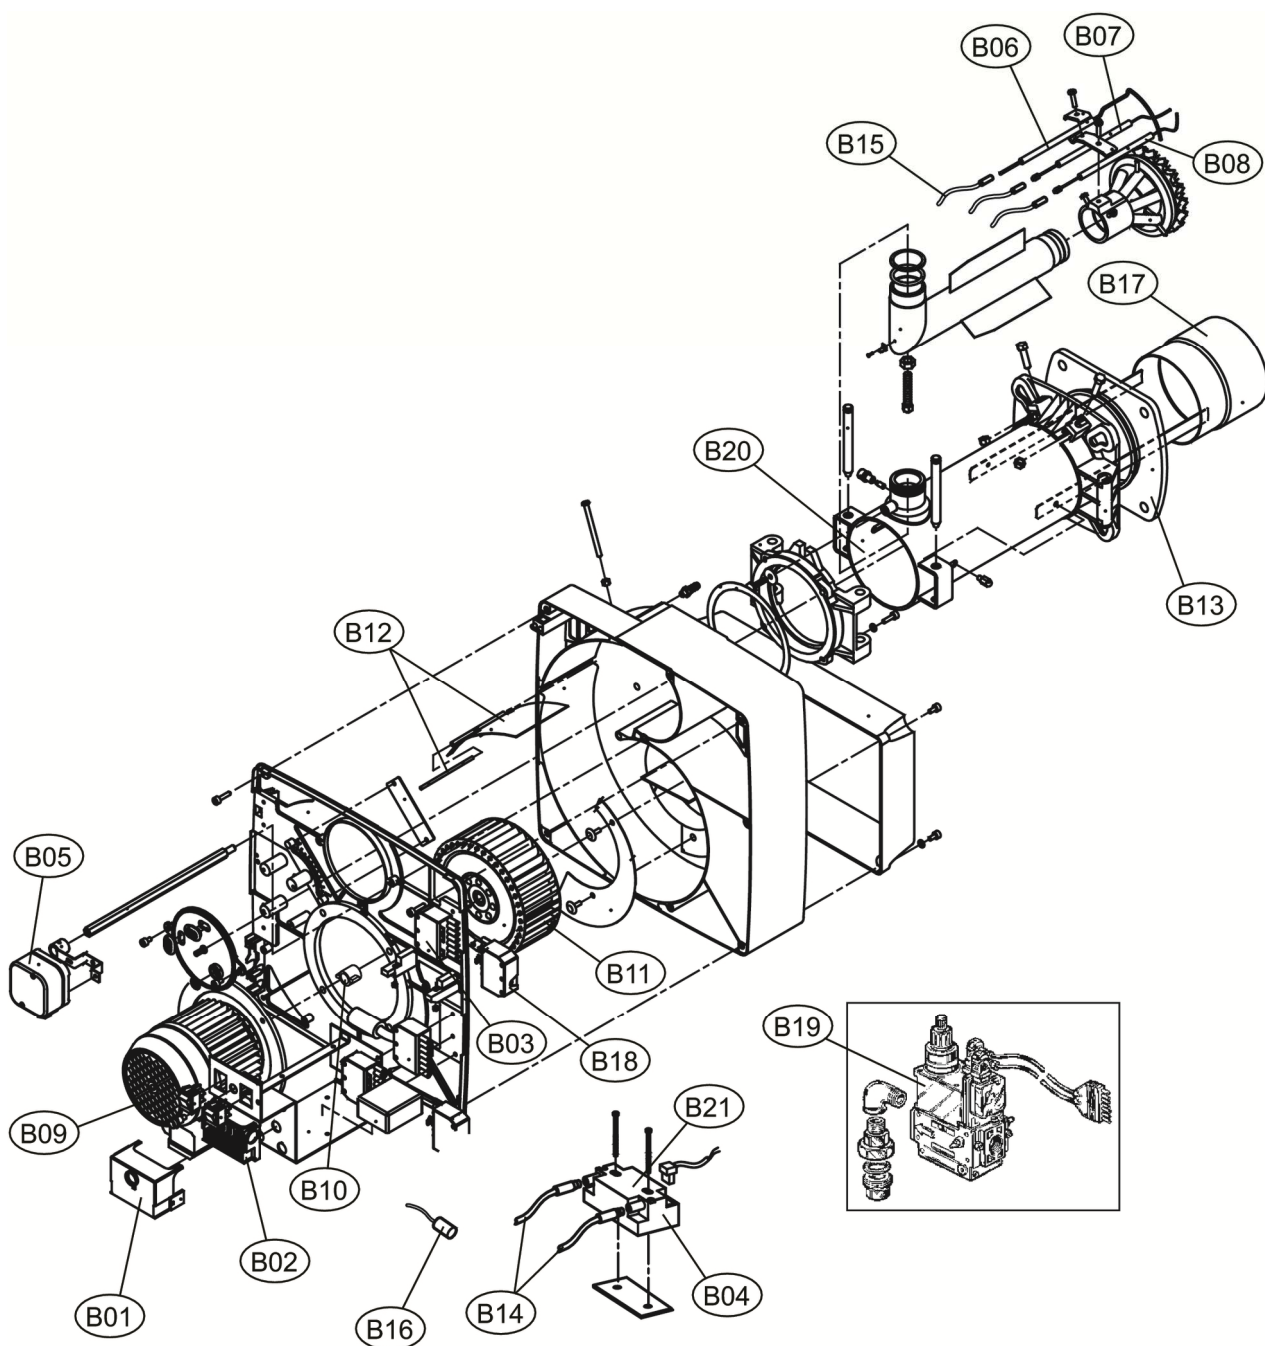

Lamborghini
CALORECLIMA

**Lista Pezzi / Spare Parts / Ersatzteile / List Onderdelen
Liste Pieces Detaches / Lista Piezas De Repuesto**

EM 35-E.D4

Lamborghini
CALORECLIMA

Lista Pezzi / Spare Parts / Ersatzteile / List Onderdelen
Liste Pieces Detaches / Lista Piezas De Repuesto

EM 35-E.D4

**Lista Pezzi / Spare Parts / Ersatzsteile / List Onderdelen
Liste Pieces Detaches / Lista Piezas De Repuesto**

EM 35-E.D4

| Номер | Артикул | Наименование | QT. |
|--------------|----------------|--|------------|
| A01 | 3981A440 | Кожух горелки (Z301137790) | 1.000 |
| B01 | 3981A450 | Блок управления SIEMENS (Z304042360) Рейка | 1.000 |
| B02 | 3980N040 | блока управления(Z304015510) | 1.000 |
| B03 | 3980N060 | Рейка блока управления (Z304034220) | 1.000 |
| B04 | 3980R620 | Трансформатор DANF.(Z304044230) | 1.000 |
| B05 | 3981A460 | Прессостат(Z304041910) | 1.000 |
| B06 | 3981A260 | Электрод ионизации (Z304032790) | 1.000 |
| B07 | 3981A520 | Электрод правый (Z304016970) | 1.000 |
| B08 | 3981A530 | Электрод левый (Z304016980) | 1.000 |
| B09 | 3980R850 | Мотор S.370W (Z301137420) | 1.000 |
| B10 | 3980R840 | Муфта (Z301147990) | 1.000 |
| B11 | 3980R860 | Крыльчатка вентилятора D180 (Z304037510) | 1.000 |
| B12 | 3981D490 | Воздушная заслонка+ось воздушной заслонки | 1.000 |
| B13 | 3980R880 | Изоляция фланца (Z301090430) Кабель | 1.000 |
| B14 | 3981E600 | электрода (36004580) | 1.000 |
| B15 | 3981A480 | Кабель электрода (Z301123040-22300) | 1.000 |
| B16 | 3980N050 | Фильтр (Z304034710) | 1.000 |
| B17 | 3981A510 | Насадка (Z301084950) | 1.000 |
| B18 | 3980N260 | Разъем подключения(мама) (Z304032100) | 1.000 |
| B19 | 3981A130 | Газовый клапан DLE 407 (Z304034210) | 1.000 |
| B20 | 3981A540 | Труба диффузора 40/2 (Z301084940) | 1.000 |
| B21 | 3981E580 | Трансформатор электрода | 1.000 |