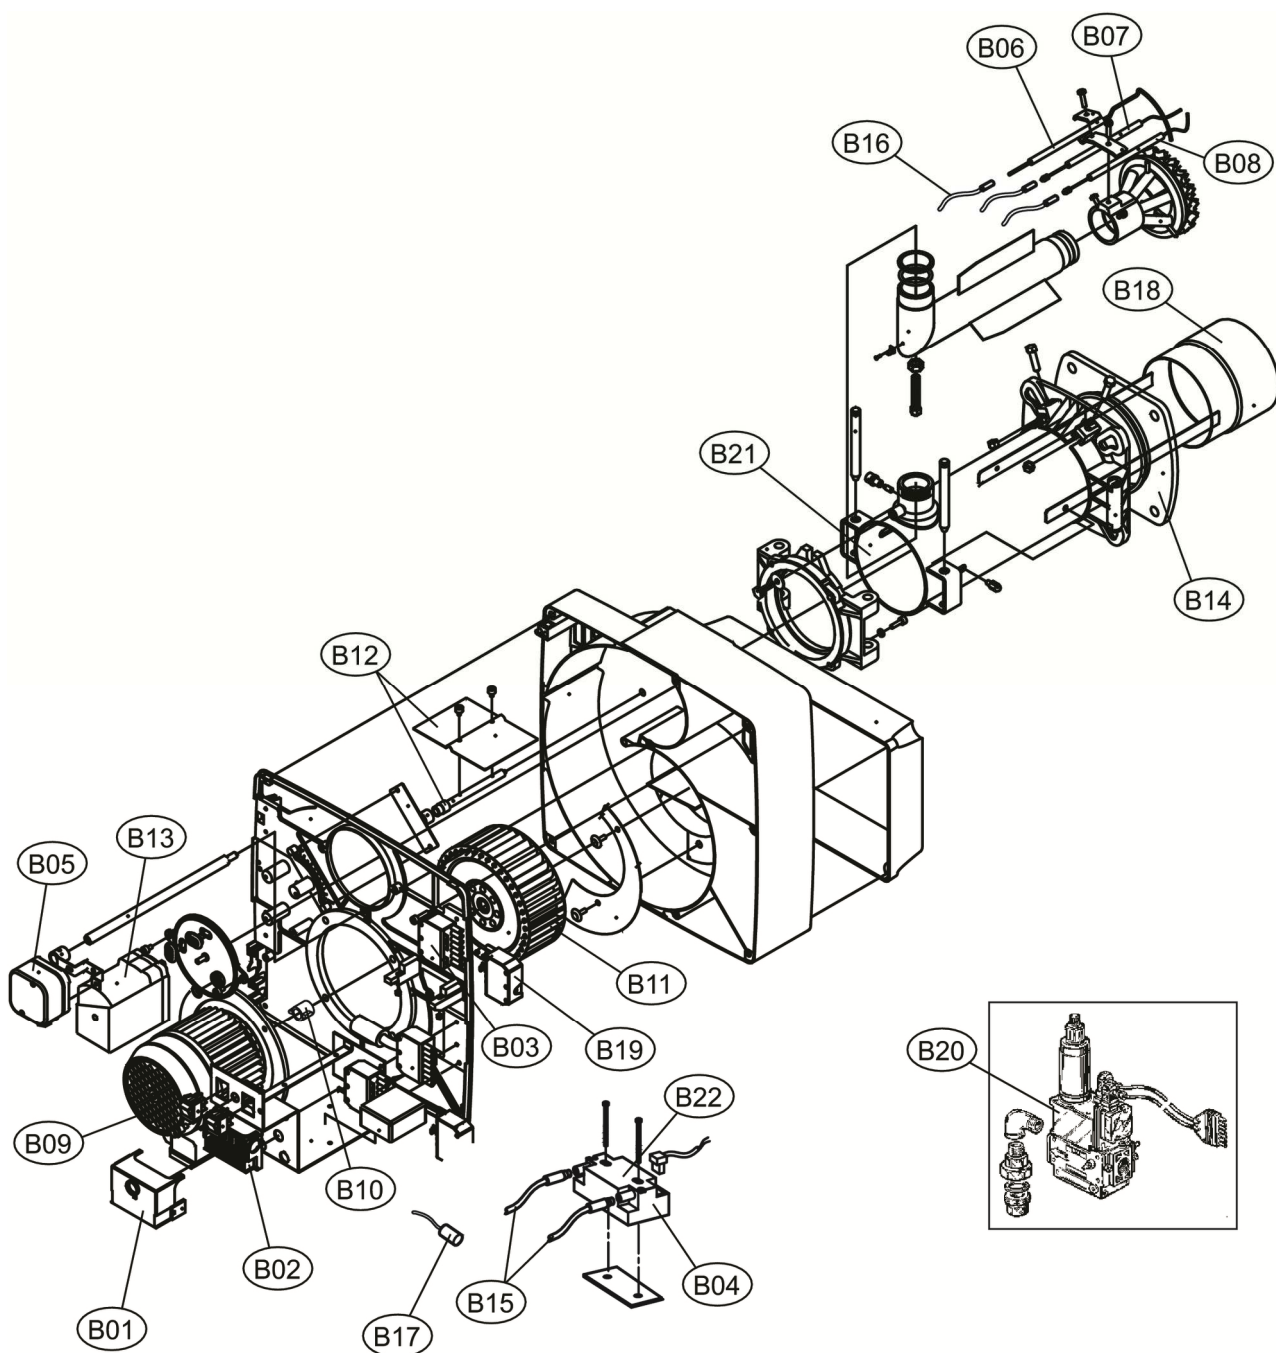

Lista Pezzi / Spare Parts / Ersatzteile / List Onderdelen
Liste Pieces Detaches / Lista Piezas De Repuesto

EM 40/2-E.D4

Lamborghini
CALORECLIMA

Lista Pezzi / Spare Parts / Ersatzteile / List Onderdelen
Liste Pieces Detaches / Lista Piezas De Repuesto

EM 40/2-E.D4

**Lista Pezzi / Spare Parts / Ersatzsteile / List Onderdelen
Liste Pieces Detaches / Lista Piezas De Repuesto**

EM 40/2-E.D4

Номер	Артикул	Наименование	К-во
A01	3981A440	Кожух горелки (Z301137790)	1.000
B01	3981A450	Блок управления SIEMENS (Z304042360)	1.000
B02	3980N040	Рейка блока управления (Z304015510)	1.000
B03	3980N060	Разъем (Z304034220)	1.000
B04	3980R620	Трансформатор.DANF.(Z304044230)	1.000
B05	3981A460	Прессостат(Z304041910)	1.000
B06	3981A260	Электрод ионизации(Z304032790)	1.000
B07	3981A520	Электрод правый (Z304016970)	1.000
B08	3981A530	Электрод левый (Z304016980)	1.000
B09	3980R850	Мотор S.370W (Z301137420)	1.000
B10	3980R840	Муфта (Z301147990)	1.000
B11	3980R860	Крыльчатка вентилятора D180 (Z304037510)	1.000
B12	3980R870	Воздушная заслонка + ось воздушной заслонки	1.000
B13	3981A500	Сервопривод (Z308019890)	1.000
B14	3980R880	Изоляция фланца(Z301090430)	1.000
B15	3981E600	Кабель электрода (36004580)	1.000
B16	3981A480	Кабель электрода (Z301123040-22300)	1.000
B17	3980N050	Фильтр (Z304034710)	1.000
B18	3981A510	Насадка (Z301084950)	1.000
B19	3980N260	Разъем подключения(мама) (Z304032100)	1.000
B20	3981D560	Газовый клапан MB-ZRD 407(Z304036090)	1.000
B21	3981A540	Труба диффузора 40/2(Z301084940)	1.000
B22	3981E580	Трансформатор электрода	1.000