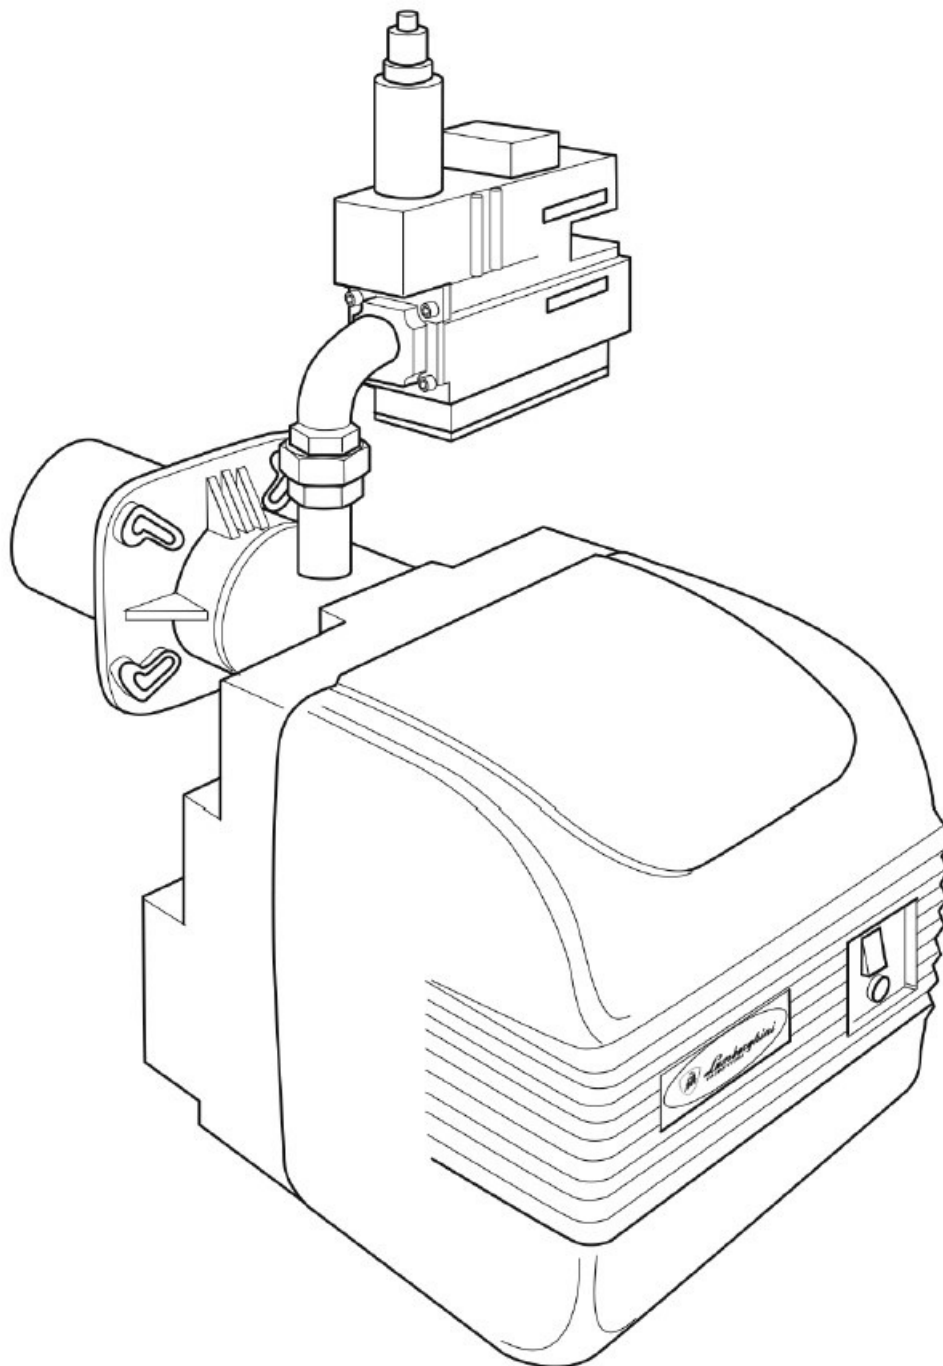

Lamborghini
CALORECLIMA

**Lista Pezzi / Spare Parts / Ersatzteile / List Onderdelen
Liste Pieces Detaches / Lista Piezas De Repuesto**

EM 40/2-E.D4

CODICE	EDIZIONE	MERCATO
30K1973001	02/12/2019	UN

Lamborghini
CALORECLIMA

Lista Pezzi / Spare Parts / Ersatzteile / List Onderdelen
Liste Pieces Detaches / Lista Piezas De Repuesto

EM 40/2-E.D4

Lamborghini
CALORECLIMA

Lista Pezzi / Spare Parts / Ersatzteile / List Onderdelen
Liste Pieces Detaches / Lista Piezas De Repuesto