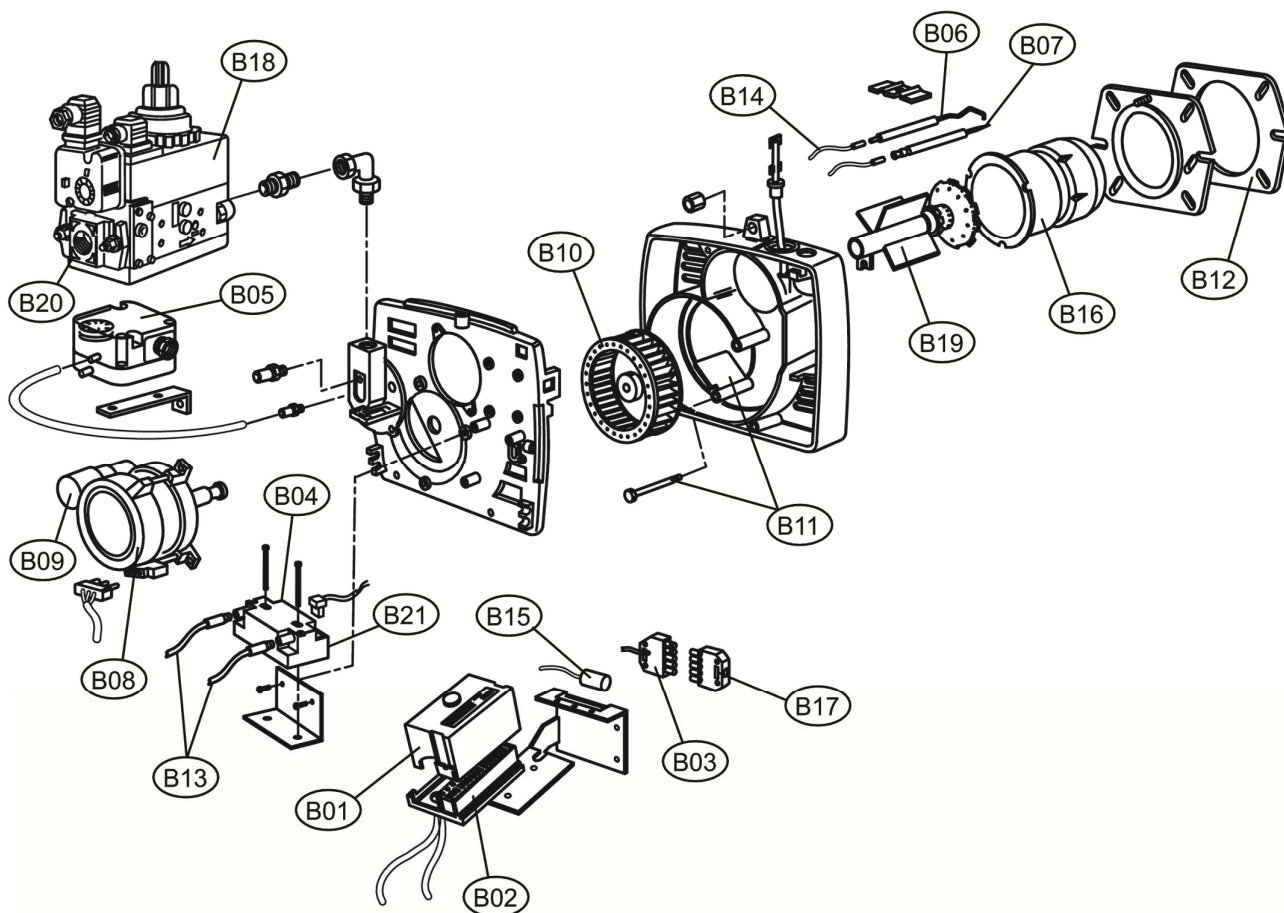

Lista Pezzi / Spare Parts / Ersatzteile / List Onderdelen
Liste Pieces Detaches / Lista Piezas De Repuesto

EM 6-E.D3

Lamborghini
CALORECLIMA

**Lista Pezzi / Spare Parts / Ersatzteile / List Onderdelen
Liste Pieces Detaches / Lista Piezas De Repuesto**

EM 6-E.D3

**Lista Pezzi / Spare Parts / Ersatzsteile / List Onderdelen
Liste Pieces Detaches / Lista Piezas De Repuesto**

EM 6-E.D3

LISTA PEZZI

Номер	Артикул	Наименование	К-во
A01	3980Z840	Кожух горелки (Z301140290)	1.000
B01	3980Z860	Блок управления SIEMENS (Z304042480)	1.000
B02	3980N040	Основание блока управления (Z304015510)	1.000
B03	3980N060	Разъем (Z304034220)	1.000
B04	3981A780	Трансформатор DANFOSS (Z304044070)	1.000
B05	3980U410	Прессостат (Z304034150)	1.000
B06	3981C120	Электрод ионизации (Z304032190)	1.000
B07	3980Z940	Электрод розжига (Z304018510)	1.000
B08	3980Z850	Двигатель 100W (Z301125710)	1.000
B09	3980N130	Конденсатора (Z304041840)	1.000
B10	3981C190	Крыльчатка вентилятора D120 (Z304035160)	1.000
B11	3980Z890	Воздушная заслонка +ось воздушной заслонки	1.000
B12	3980N180	Изолирующая прокладка (Z301077850)	1.000
B13	3981C090	Кабель электрода (Z301127260)	1.000
B14	3980Z910	Провод электрода ионизации(Z301070100)	1.000
B15	3981F410	Фильтр (36509920)	1.000
B16	3981C210	Труба EM6 (Z301079840)	1.000
B17	3980N260	Разъем подключения (мама) (Z304032100)	1.000
B18	3980U500	Газовый клапан MB-DLE 405(Z304034160)	1.000
B19	3981C200	Дефлектор +электрод M6 (Z308013030)	1.000
B20	3981C150	Фланец D.3/4"(Z304033840)	1.000
B21	3981E570	Трансформатор электрода розжига	1.000