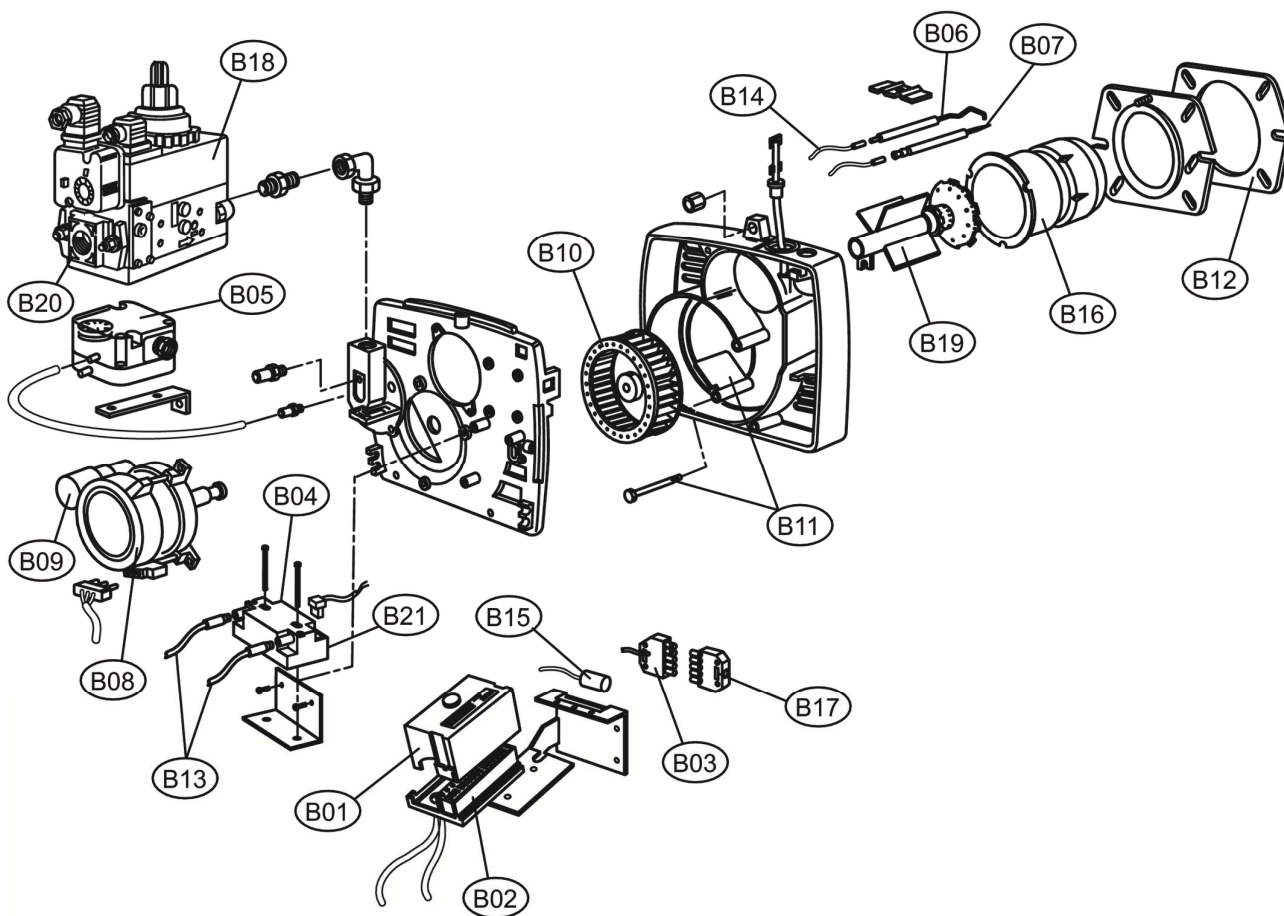

**Lista Pezzi / Spare Parts / Ersatzteile / List Onderdelen
Liste Pieces Detaches / Lista Piezas De Repuesto**

EM 9-E.D2

Lamborghini
CALORECLIMA

Lista Pezzi / Spare Parts / Ersatzteile / List Onderdelen
Liste Pieces Detaches / Lista Piezas De Repuesto

EM 9-E.D2

**Lista Pezzi / Spare Parts / Ersatzsteile / List Onderdelen
Liste Pieces Detaches / Lista Piezas De Repuesto**

EM 9-E.D2

Номер	Артикул	Наименование	К-во
A01	3980Z840	Кожух горелки (Z301140290)	1.000
B01	3980Z860	Блок управления SIEMENS (Z304042480)	1.000
B02	3980N040	Основание(Z304015510)	1.000
B03	3980N060	Разъем (Z304034220)	1.000
B04	3981A780	Трансформатор DANFOSS (Z304044070)	1.000
B05	3980U410	Прессостат (Z304034150)	1.000
B06	3980Z930	Электрод ионизации (Z304033420)	1.000
B07	3980Z940	Электрод розжига(Z304018510)	1.000
B08	3980Z850	Двигатель 100W (Z301125710)	1.000
B09	3980N130	Конденсатора (Z304041840)	1.000
B10	3980Z870	Крыльчатка вентилятора RZ 127 (35605390)	1.000
B11	3980Z890	Воздушная заслонка+ось воздушной заслонки	1.000
B12	3980N570	Изолирующая прокладка (Z301087080)	1.000
B13	3981B950	Кабель электрода .R. (Z301127280)	1.000
B14	3980Z910	Провод электрода ионизации(Z301070100)	1.000
B15	3981F410	Фильтр (36509920)	1.000
B16	3980Z900	Труба EM9 (Z301088580)	1.000
B17	3980N260	Разъем подключения(мама) (Z304032100)	1.000
B18	3980Z830	Газовый клапан.MB-DLE 403(Z304036070)	1.000
B19	3980Z970	Дефлектор+электрод M9 (Z308013040)	1.000
B20	3981C140	Фланец D.1/2"(Z304045940)	1.000
B21	3981E570	Трансформатор электрода розжига	1.000