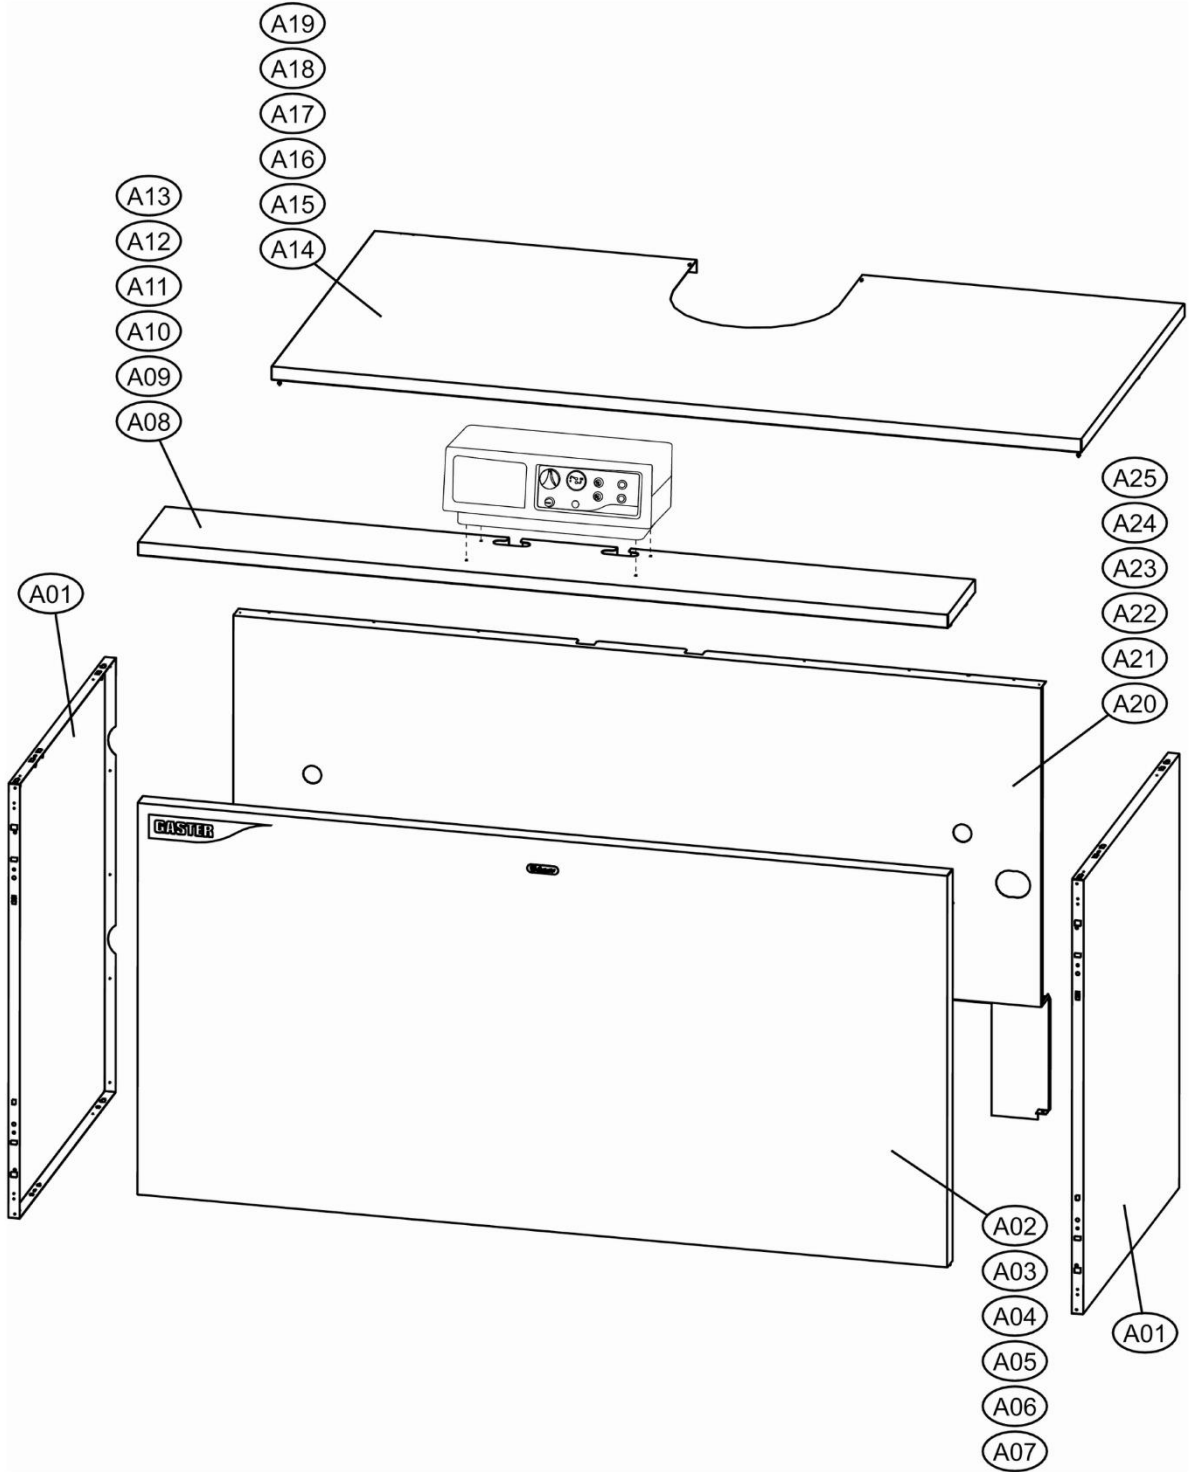

Lamborghini
CALORECLIMA

Lista Pezzi / Spare Parts / Ersatzteile / List Onderdelen
Liste Pieces Detaches / Lista Piezas De Repuesto

GASTER N 153÷289 AW "L"