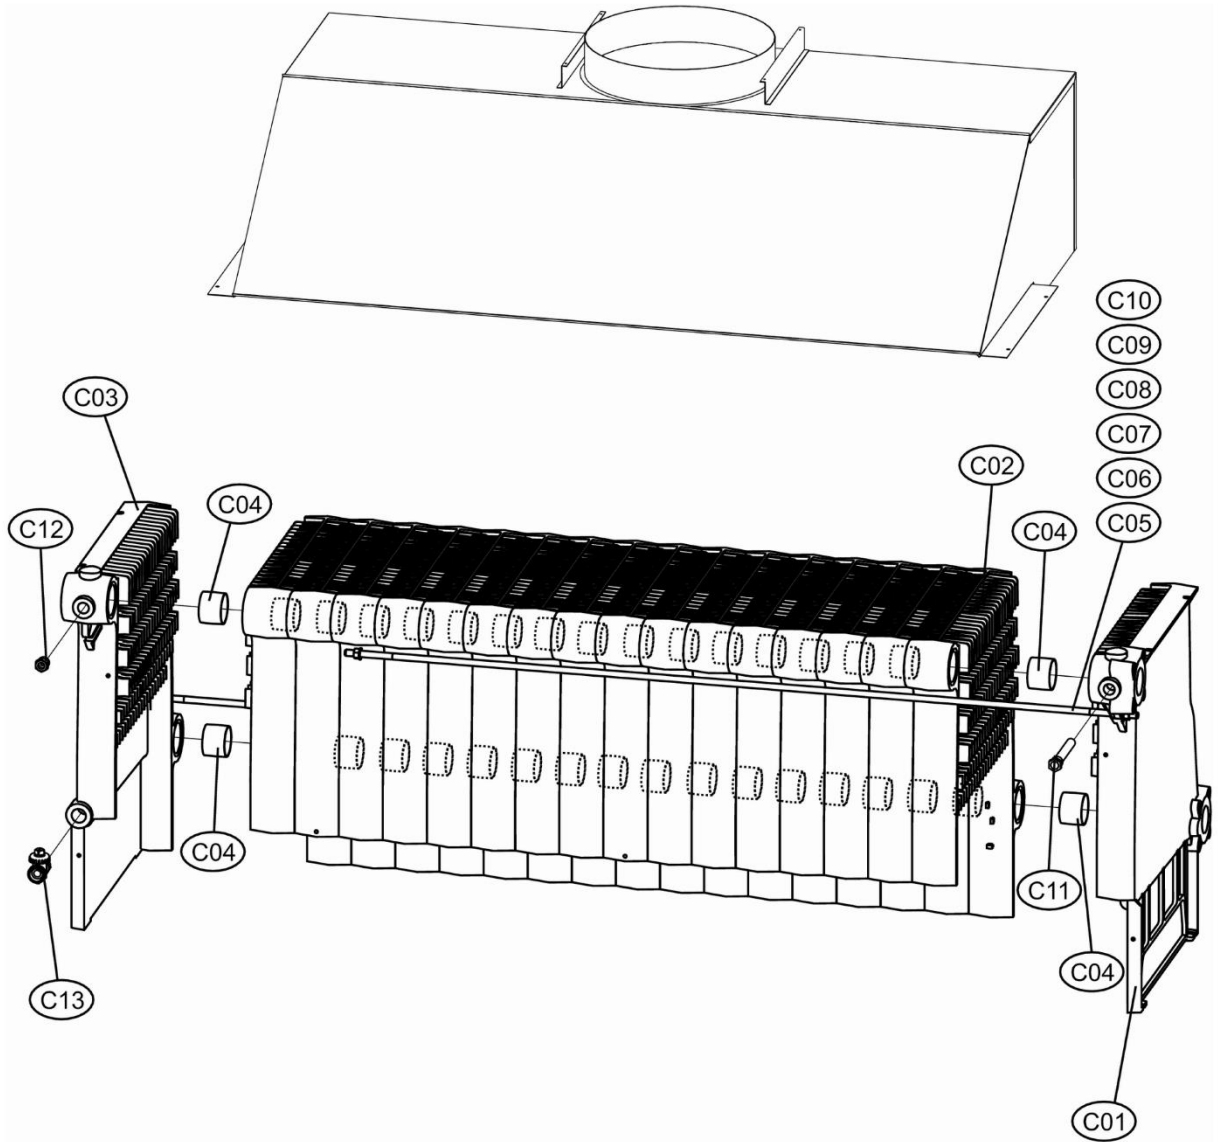

Lamborghini
CALORECLIMA

Lista Pezzi / Spare Parts / Ersatzteile / List Onderdelen
Liste Pieces Detaches / Lista Piezas De Repuesto

GASTER N 153÷289 AW "L"