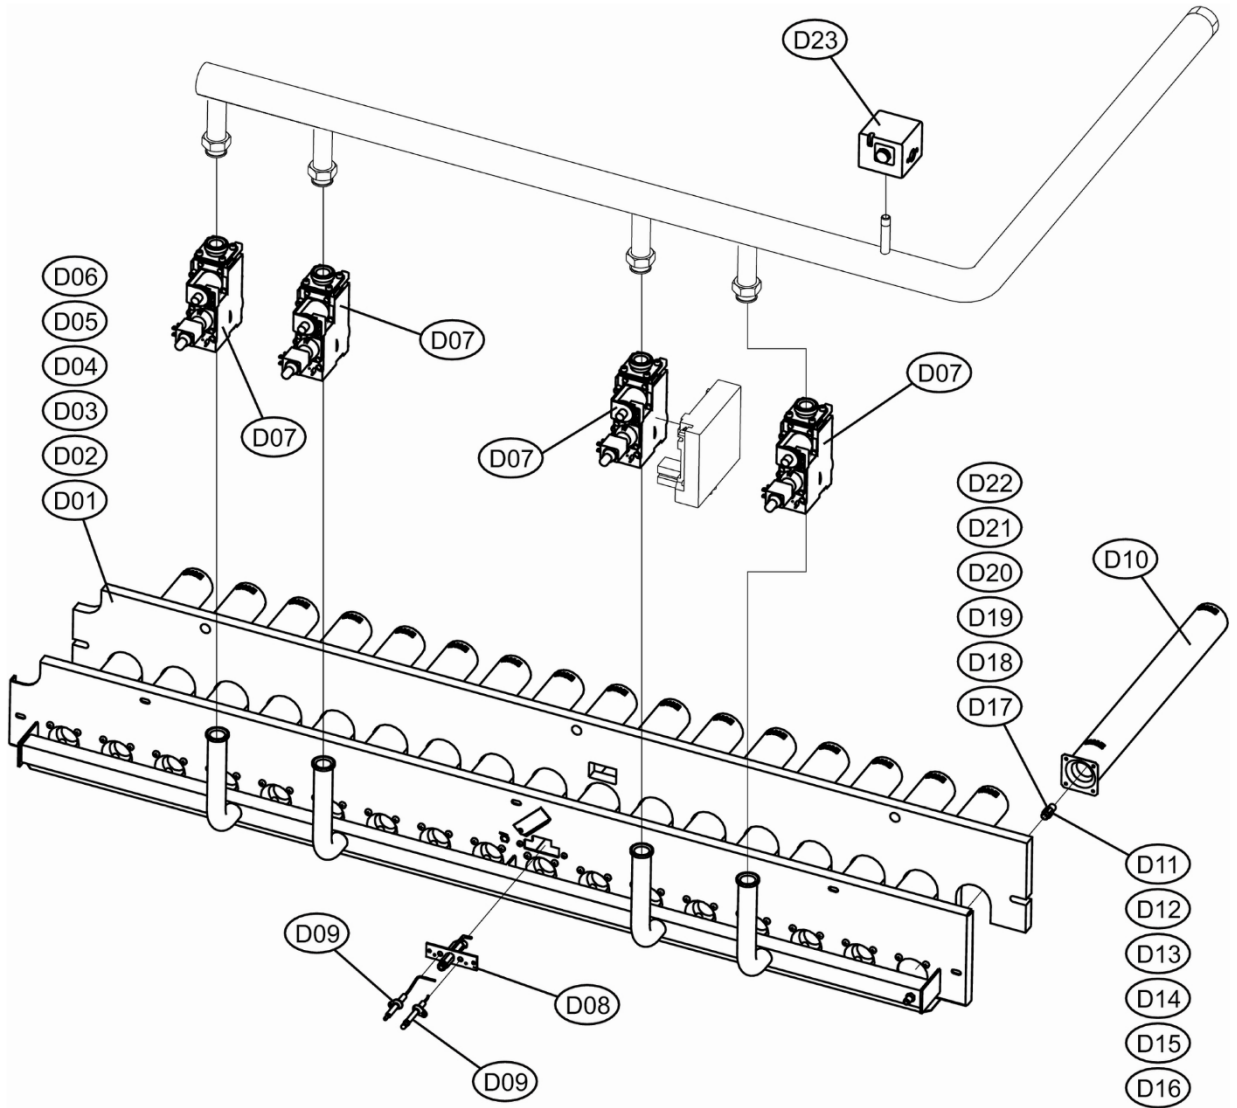

Lista Pezzi / Spare Parts / Ersatzsteile / List Onderdelen
Liste Pieces Detaches / Lista Piezas De Repuesto

GASTER N 153÷289 AW "L"