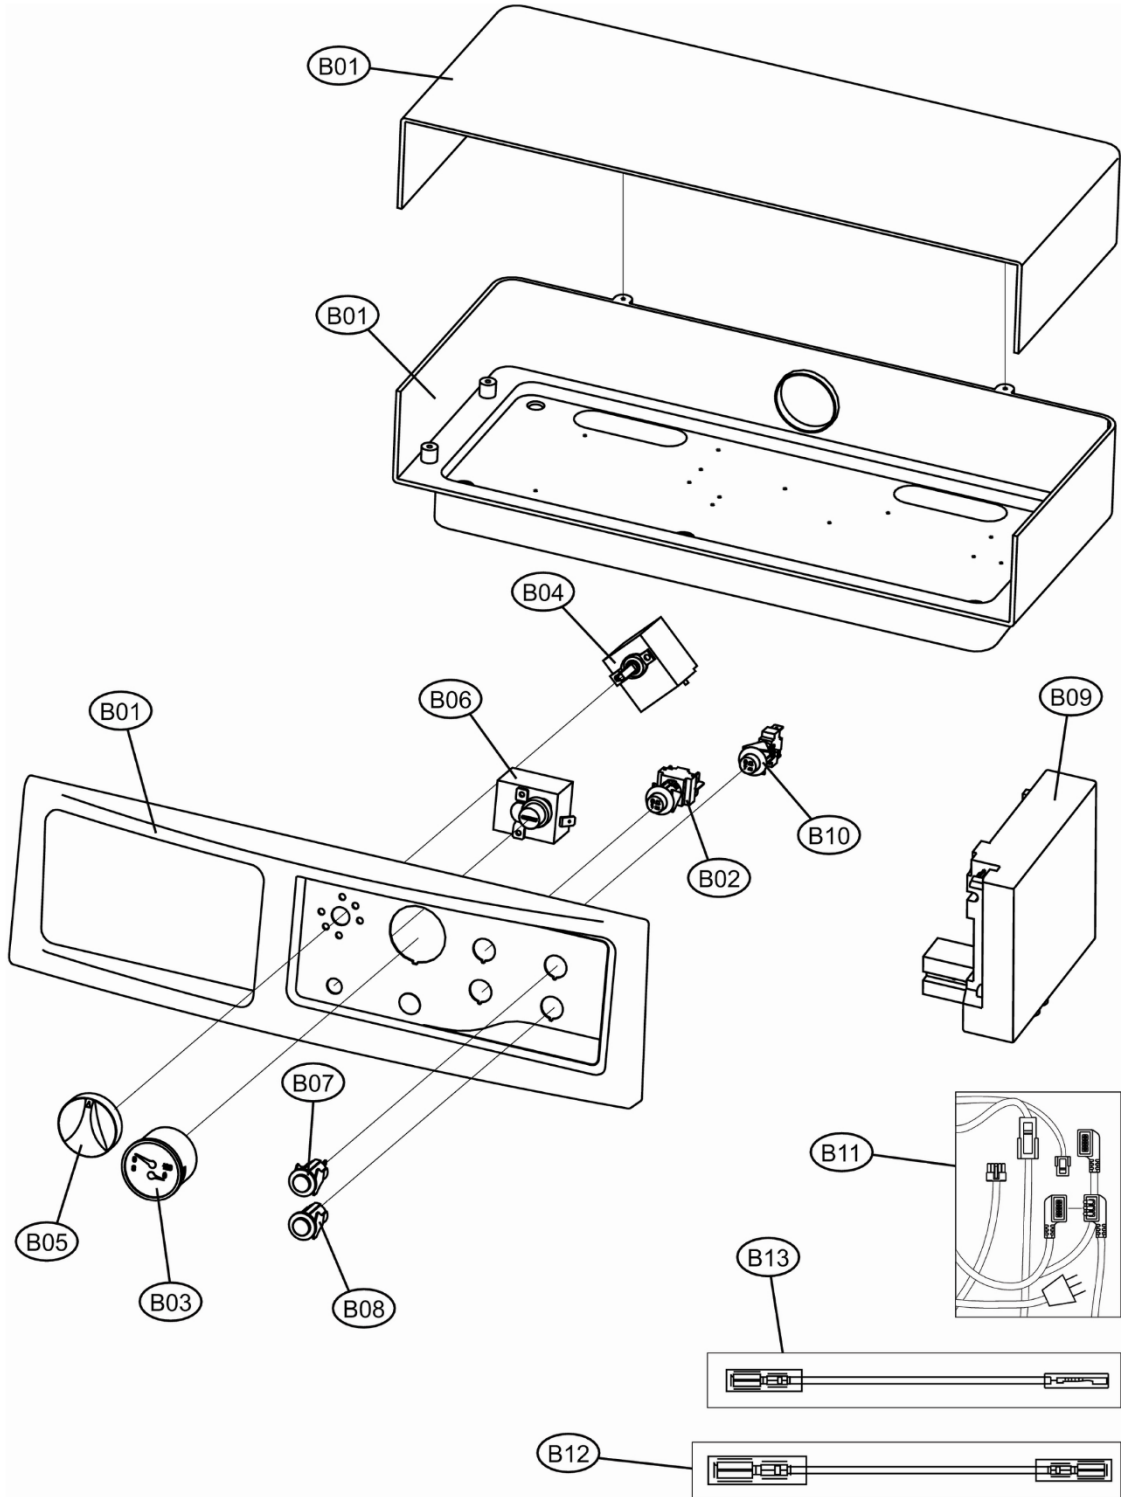

Lamborghini
CALORECLIMA

Lista Pezzi / Spare Parts / Ersatzteile / List Onderdelen
Liste Pieces Detaches / Lista Piezas De Repuesto

GASTER N 153÷289 AW "L"