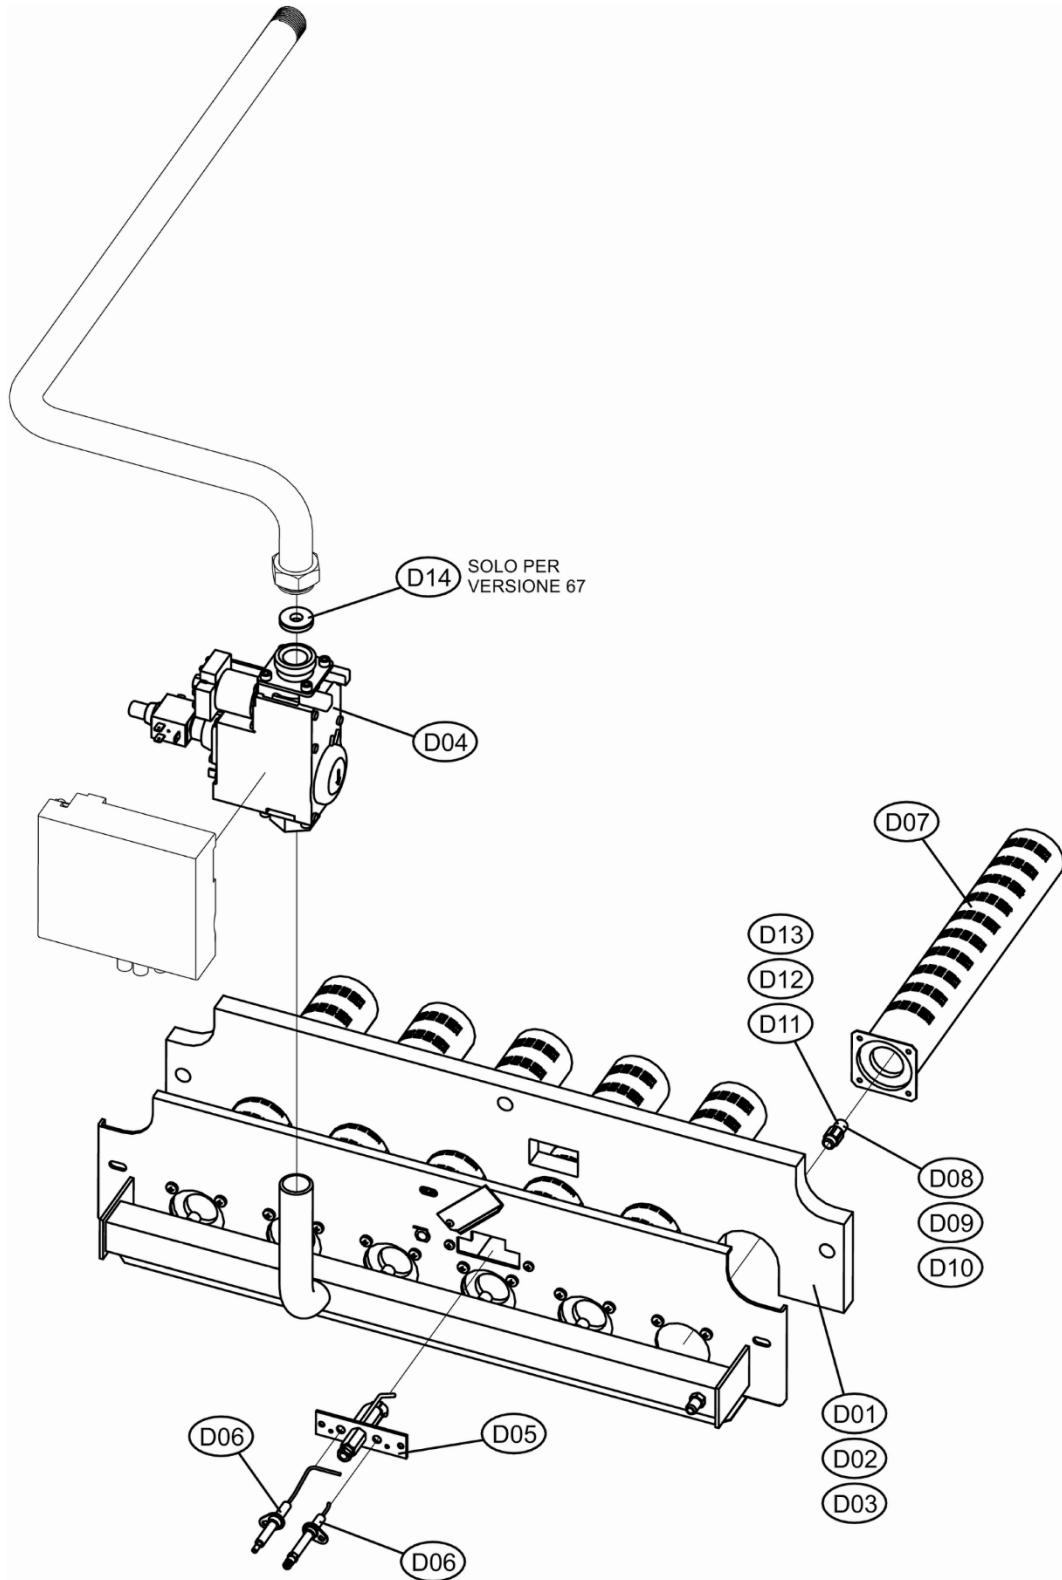

Lamborghini
CALORECLIMA

Lista Pezzi / Spare Parts / Ersatzsteile / List Onderdelen
Liste Pieces Detaches / Lista Piezas De Repuesto

GASTER N 67-77-87 AW "L"