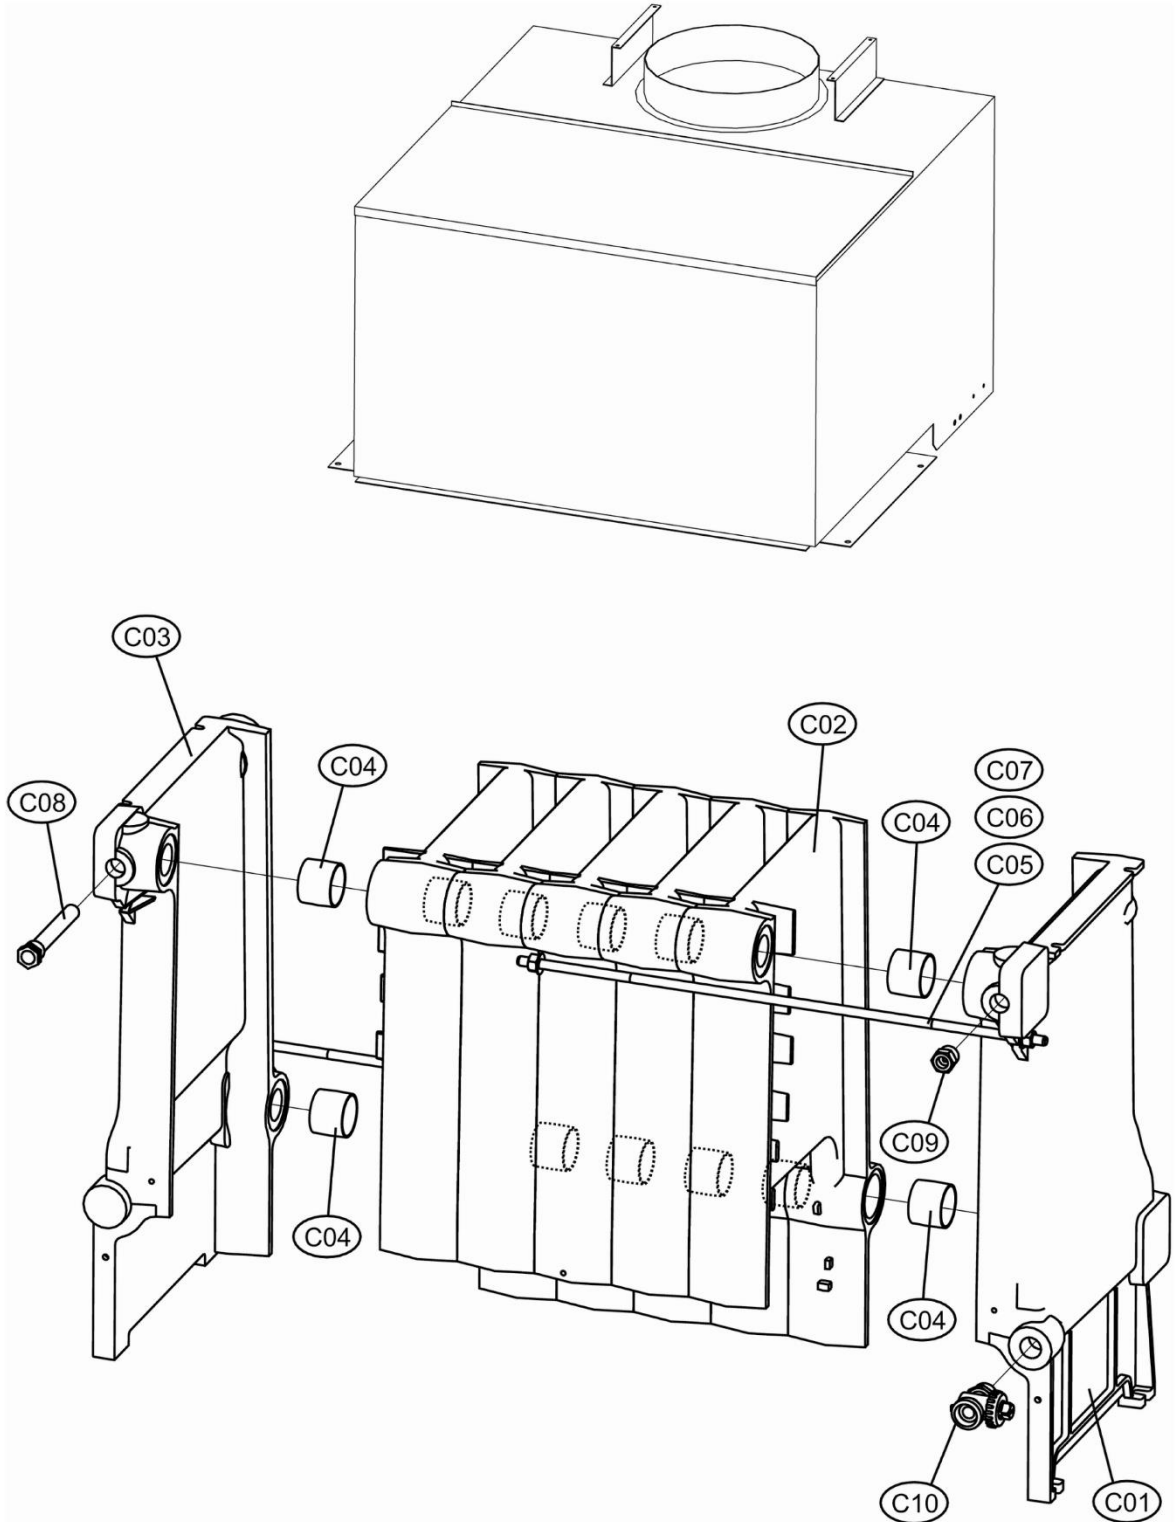

Lamborghini
CALORECLIMA

Lista Pezzi / Spare Parts / Ersatzteile / List Onderdelen
Liste Pieces Detaches / Lista Piezas De Repuesto

GASTER N 67-77-87 AW "L"