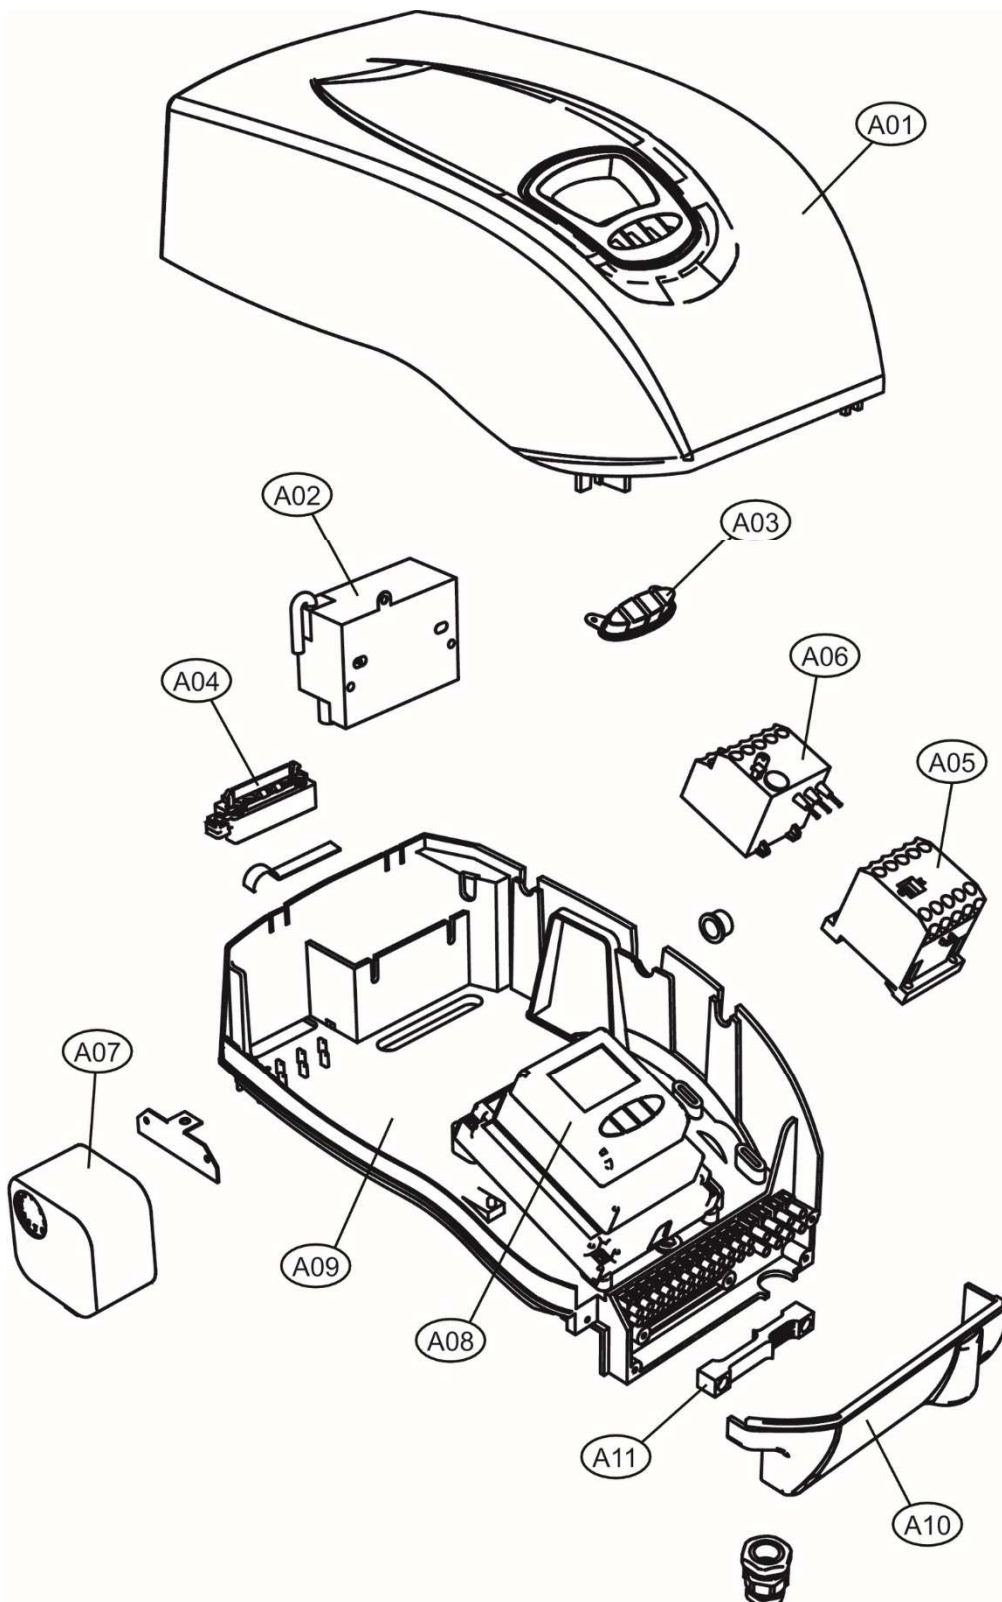

Lamborghini
CALORECLIMA

**Lista Pezzi / Spare Parts / Ersatzteile / List Onderdelen
Liste Pieces Detaches / Lista Piezas De Repuesto**

LMB G 1000 BC - S 1 1/2

| CODICE | EDIZIONE | MERCATO |
|------------------|-------------------|----------------|
| 30K199000 | 03/01/2017 | UN |

Lamborghini
CALORECLIMA

Lista Pezzi / Spare Parts / Ersatzteile / List Onderdelen
Liste Pieces Detaches / Lista Piezas De Repuesto

LMB G 1000 BC - S 1 1/2

Lamborghini
CALORECLIMA

Lista Pezzi / Spare Parts / Ersatzteile / List Onderdelen
Liste Pieces Detaches / Lista Piezas De Repuesto