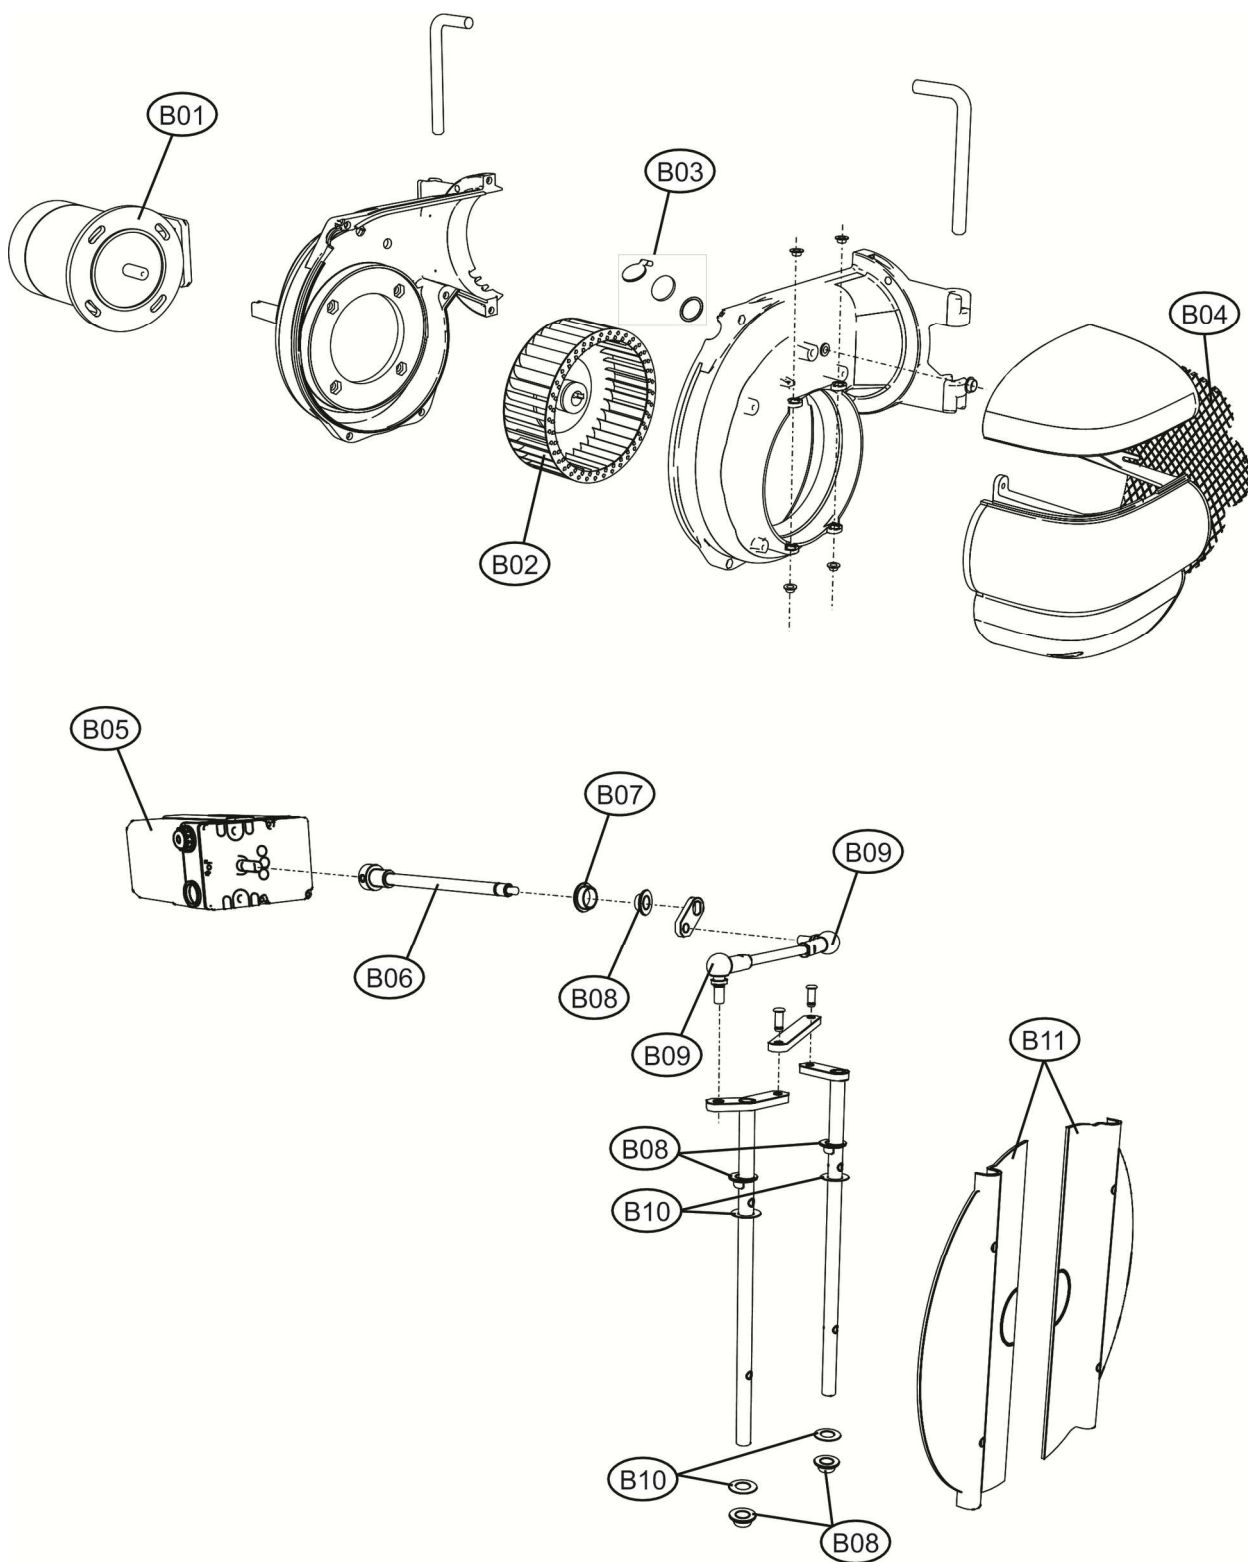

Lamborghini
CALORECLIMA

Lista Pezzi / Spare Parts / Ersatzteile / List Onderdelen
Liste Pieces Detaches / Lista Piezas De Repuesto

LMB G 2000 - S DN 65 GPL

Lista Pezzi / Spare Parts / Ersatzteile / List Onderdelen
Liste Pieces Detaches / Lista Piezas De Repuesto

LMB G 2000 - S DN 65 GPL

Lamborghini
CALORECLIMA

Lista Pezzi / Spare Parts / Ersatzteile / List Onderdelen
Liste Pieces Detaches / Lista Piezas De Repuesto

LMB G 2000 - S DN 65 GPL

**Lista Pezzi / Spare Parts / Ersatzsteile / List Onderdelen
Liste Pieces Detaches / Lista Piezas De Repuesto**