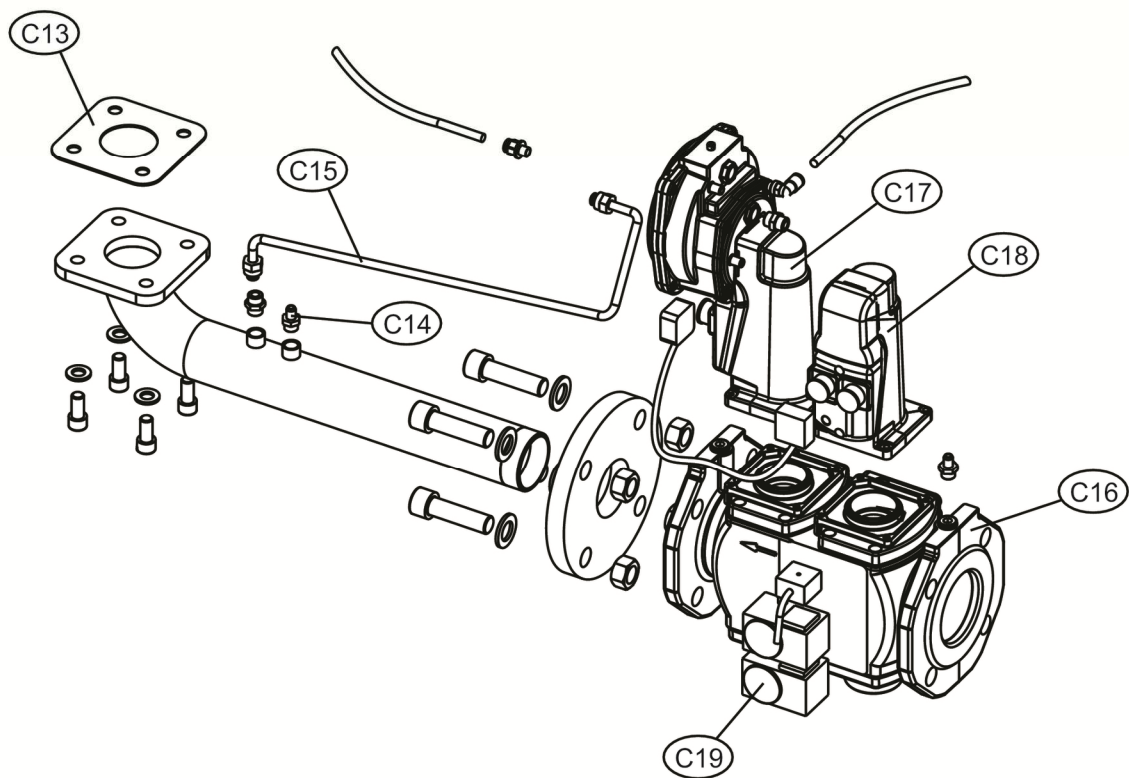

LMB G 2000 - S DN 65 GPL

Lamborghini
CALORECLIMA

Lista Pezzi / Spare Parts / Ersatzteile / List Onderdelen
Liste Pieces Detaches / Lista Piezas De Repuesto

LMB G 2000 - S DN 65 GPL

**Lista Pezzi / Spare Parts / Ersatzsteile / List Onderdelen
Liste Pieces Detaches / Lista Piezas De Repuesto**