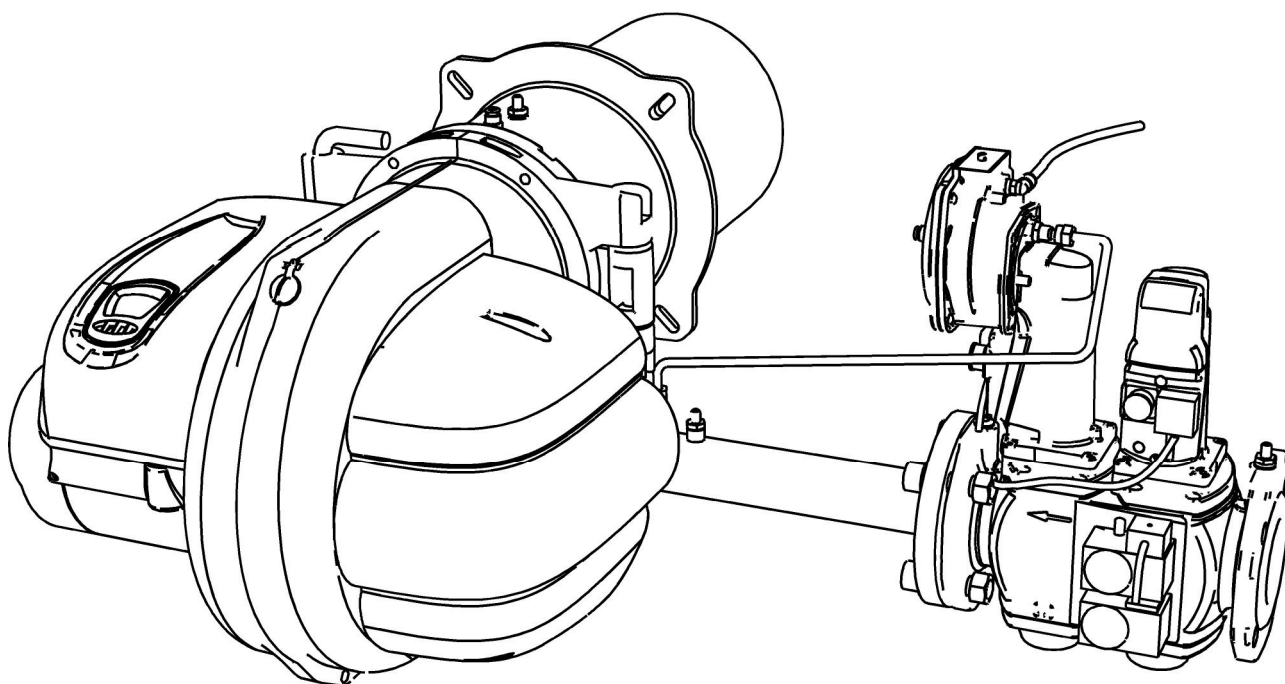

Lamborghini
CALORECLIMA

**Lista Pezzi / Spare Parts / Ersatzteile / List Onderdelen
Liste Pieces Detaches / Lista Piezas De Repuesto**

LMB G 2000 - S DN 65 GPL

CODICE	EDIZIONE	MERCATO
30K2009000	03/01/2017	UN