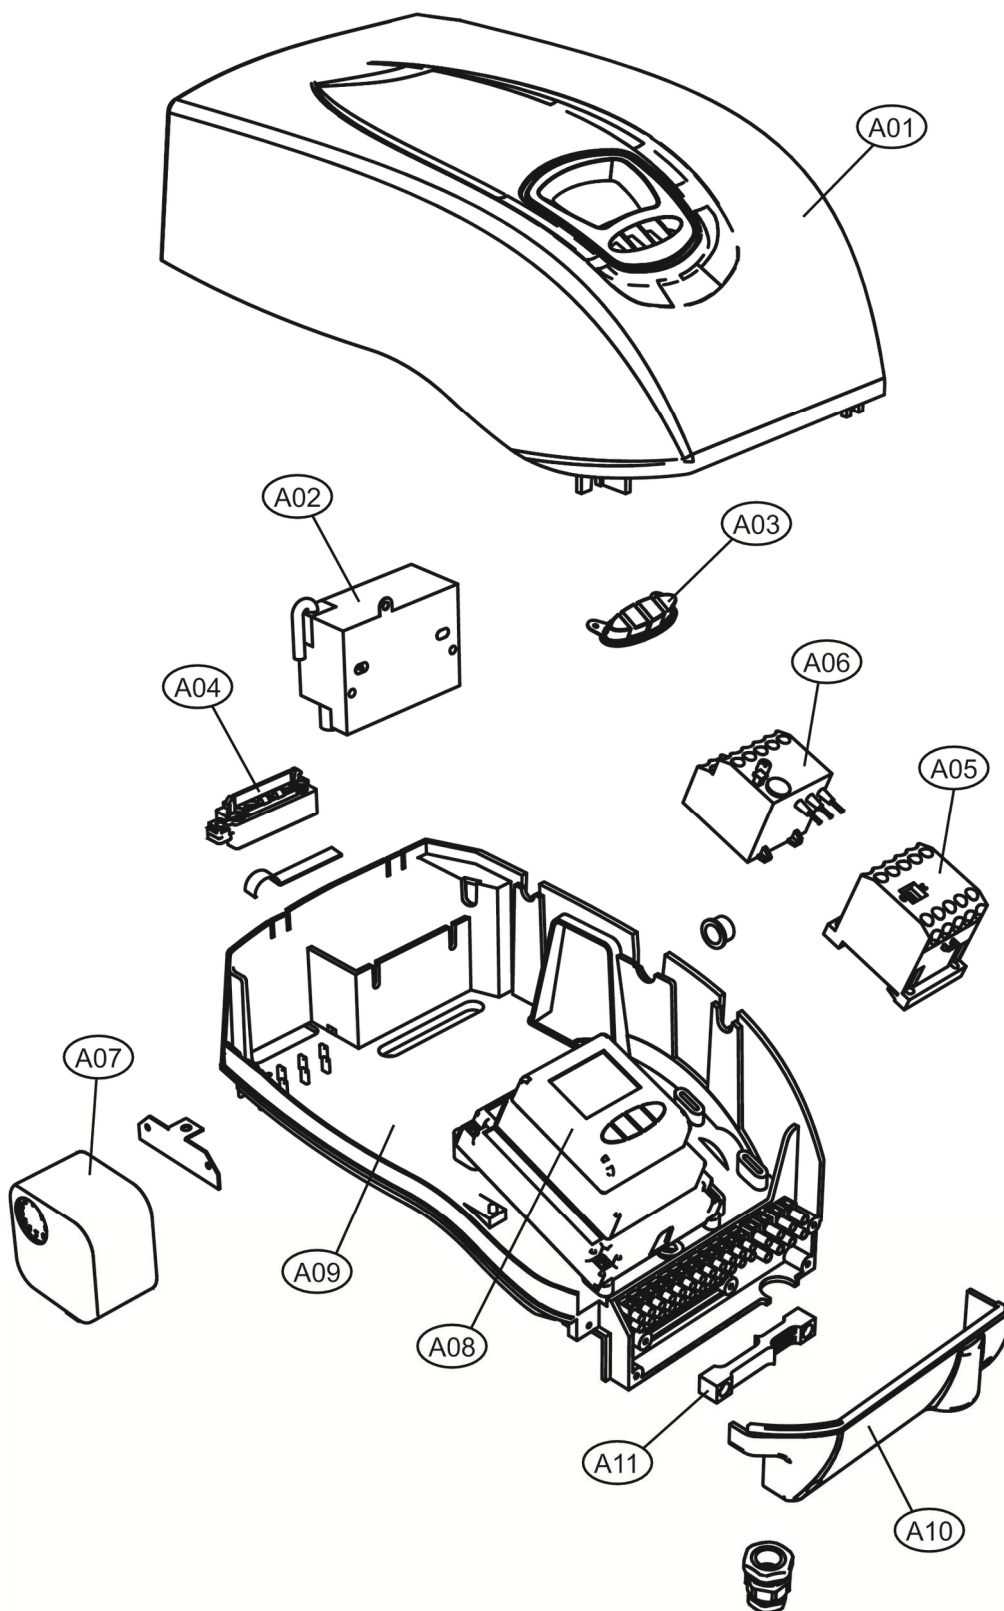

Lamborghini
CALORECLIMA

**Lista Pezzi / Spare Parts / Ersatzteile / List Onderdelen
Liste Pieces Detaches / Lista Piezas De Repuesto**

LMB G 2000 - S DN 65 GPL

CODICE	EDIZIONE	MERCATO
30K2009000	03/01/2017	UN

Lamborghini
CALORECLIMA

Lista Pezzi / Spare Parts / Ersatzteile / List Onderdelen
Liste Pieces Detaches / Lista Piezas De Repuesto

LMB G 2000 - S DN 65 GPL

Lista Pezzi / Spare Parts / Ersatzteile / List Onderdelen
Liste Pieces Detaches / Lista Piezas De Repuesto