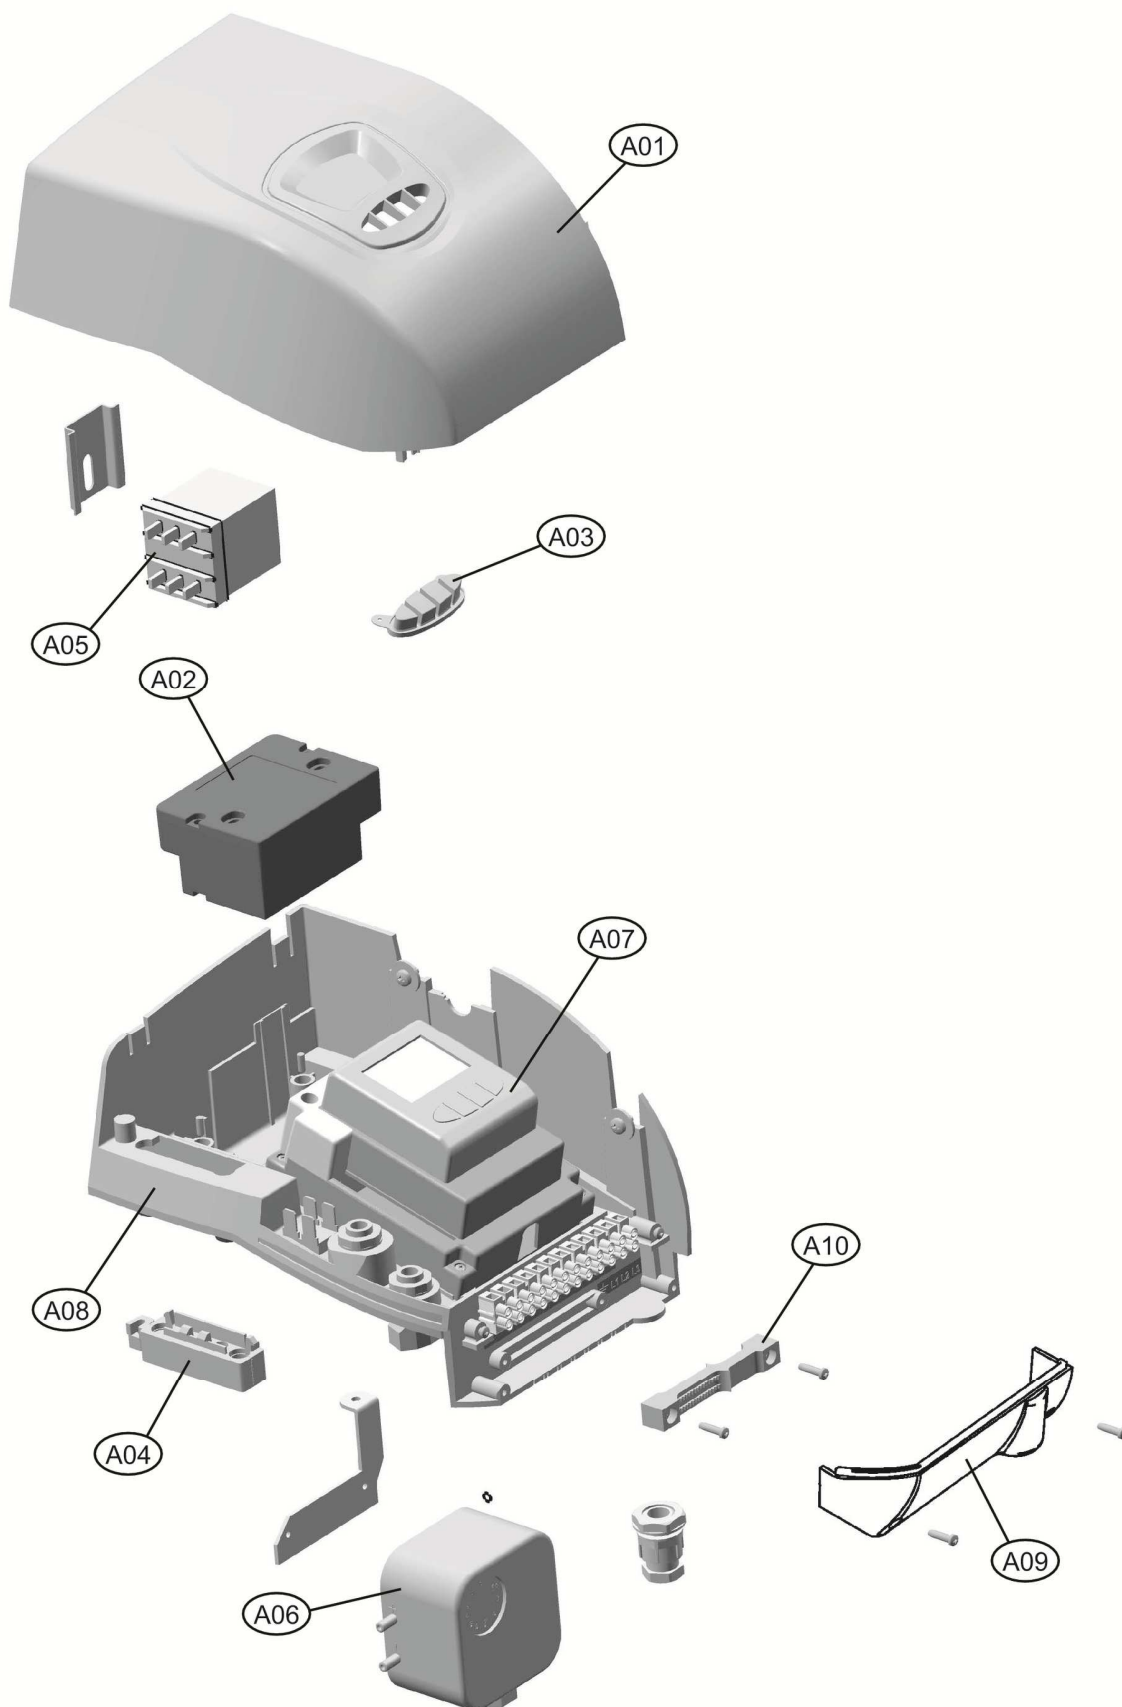

# **LMB G 450 - K1 (VCV-L 125)**

| <b>CODICE</b>     | <b>EDIZIONE</b>   | <b>MERCATO</b> |
|-------------------|-------------------|----------------|
| <b>30K1984000</b> | <b>03/01/2017</b> | <b>UN</b>      |

# LMB G 450 - K1 (VCV-L 125)

Lista Pezzi / Spare Parts / Ersatzteile / List Onderdelen  
Liste Pieces Detaches / Lista Piezas De Repuesto