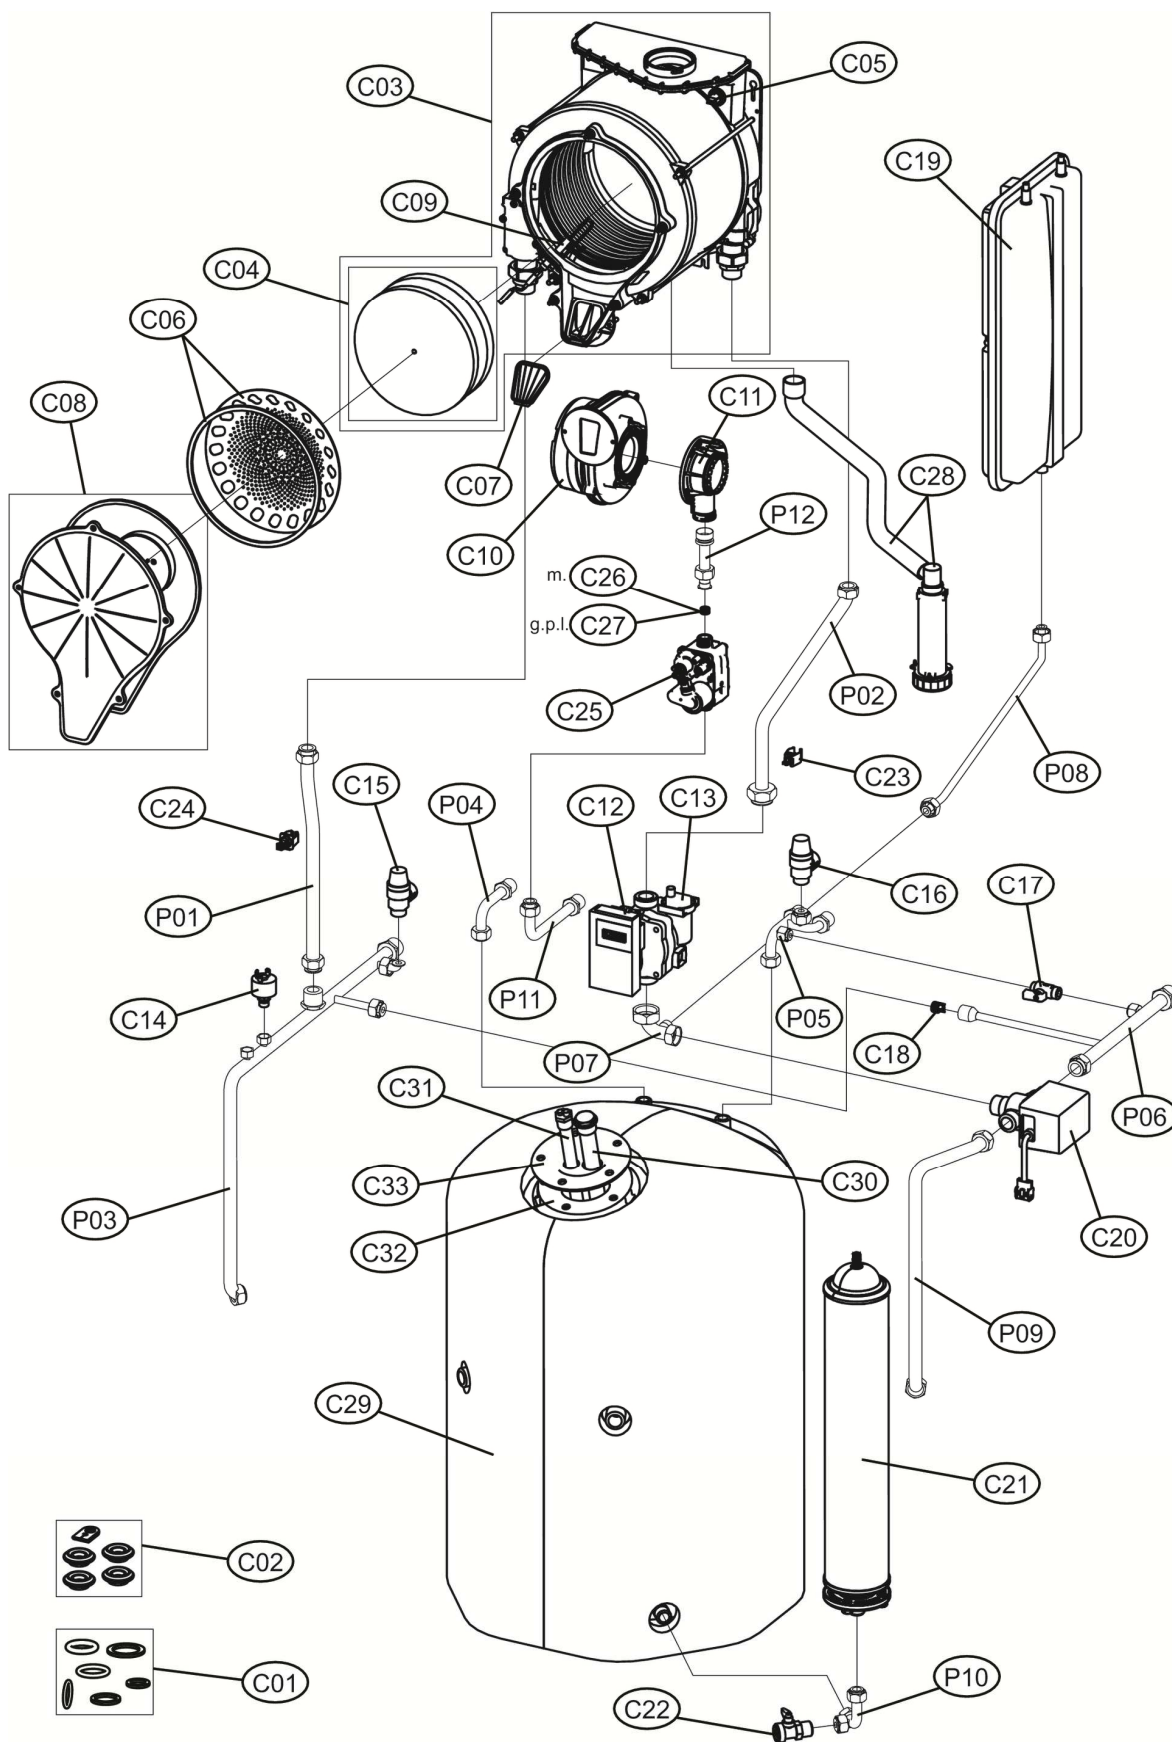

Lamborghini
CALORECLIMA

Lista Pezzi / Spare Parts / Ersatzteile / List Onderdelen
Liste Pieces Detaches / Lista Piezas De Repuesto

IXINOX B S 32 K 100 - E