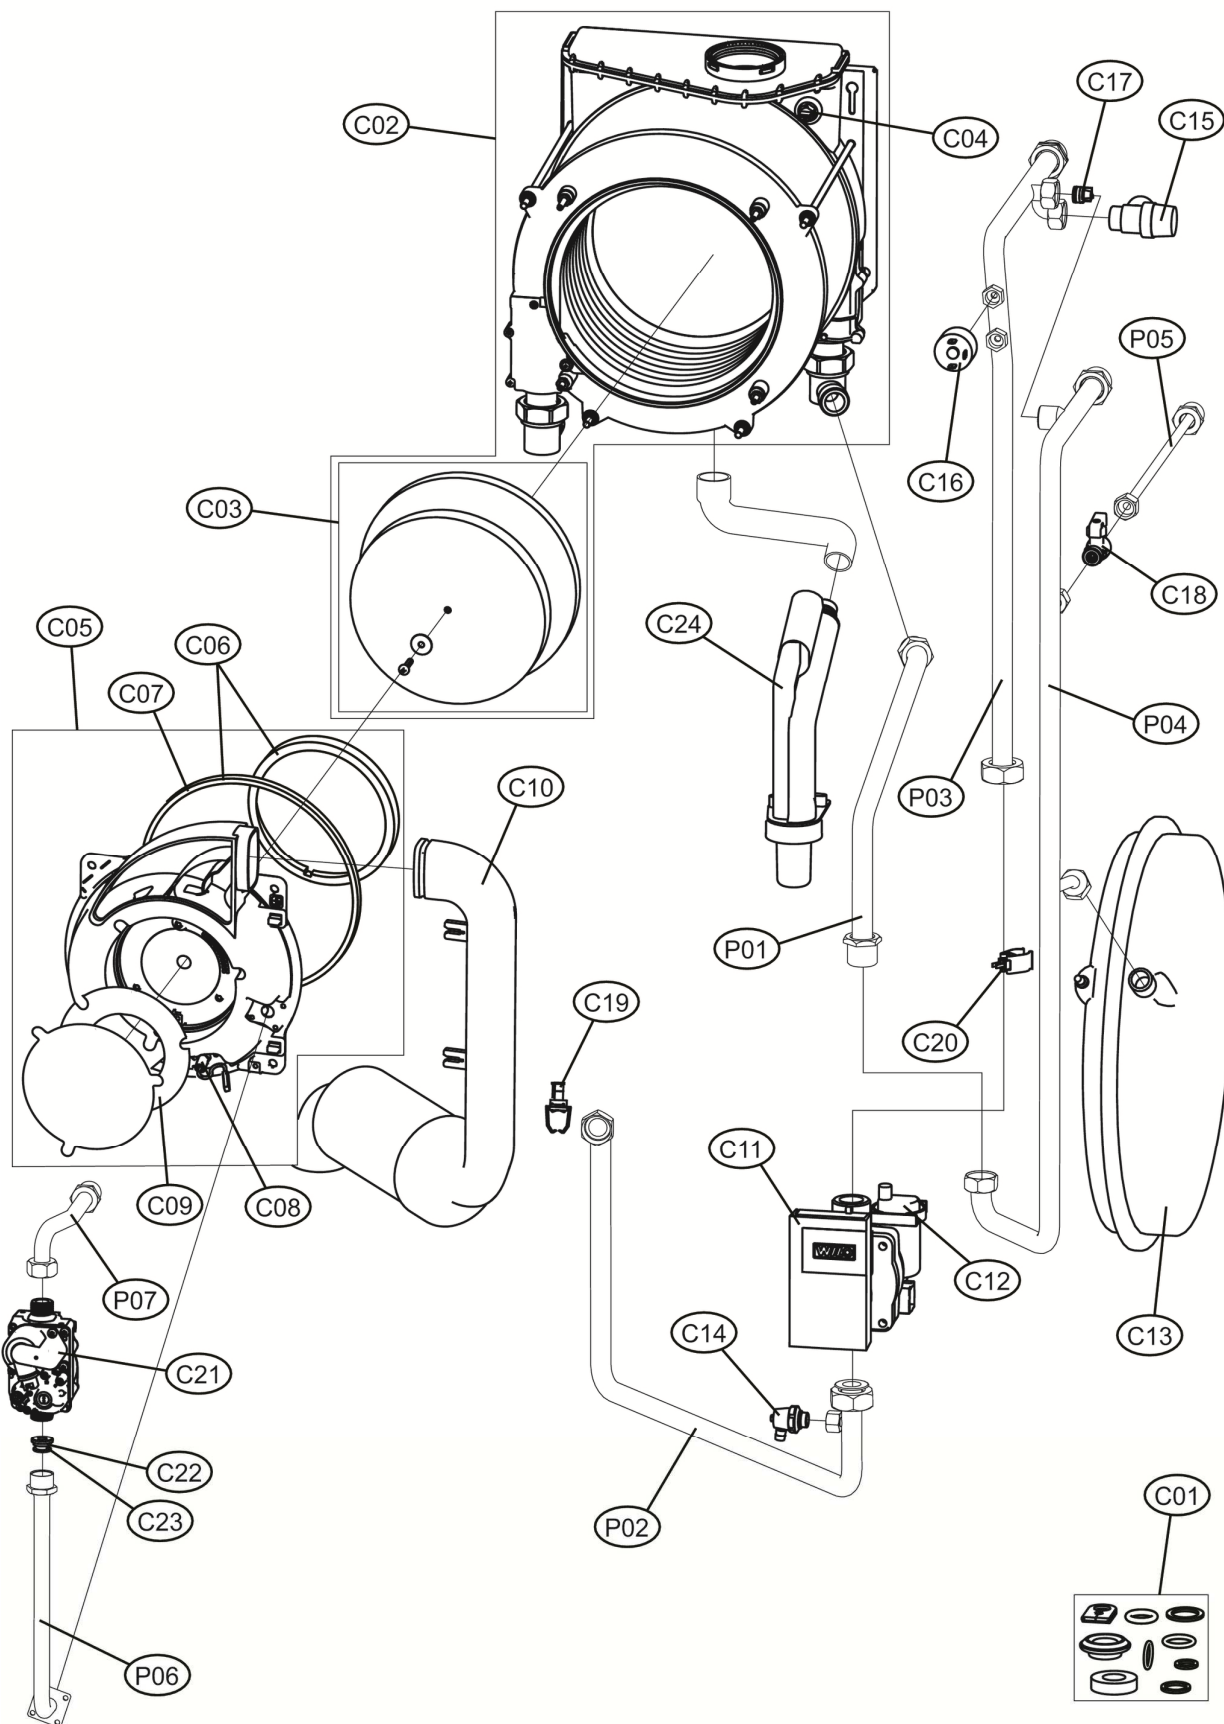

Lamborghini
CALORECLIMA

Lista Pezzi / Spare Parts / Ersatzteile / List Onderdelen
Liste Pieces Detaches / Lista Piezas De Repuesto

IXINOX B 35 - E