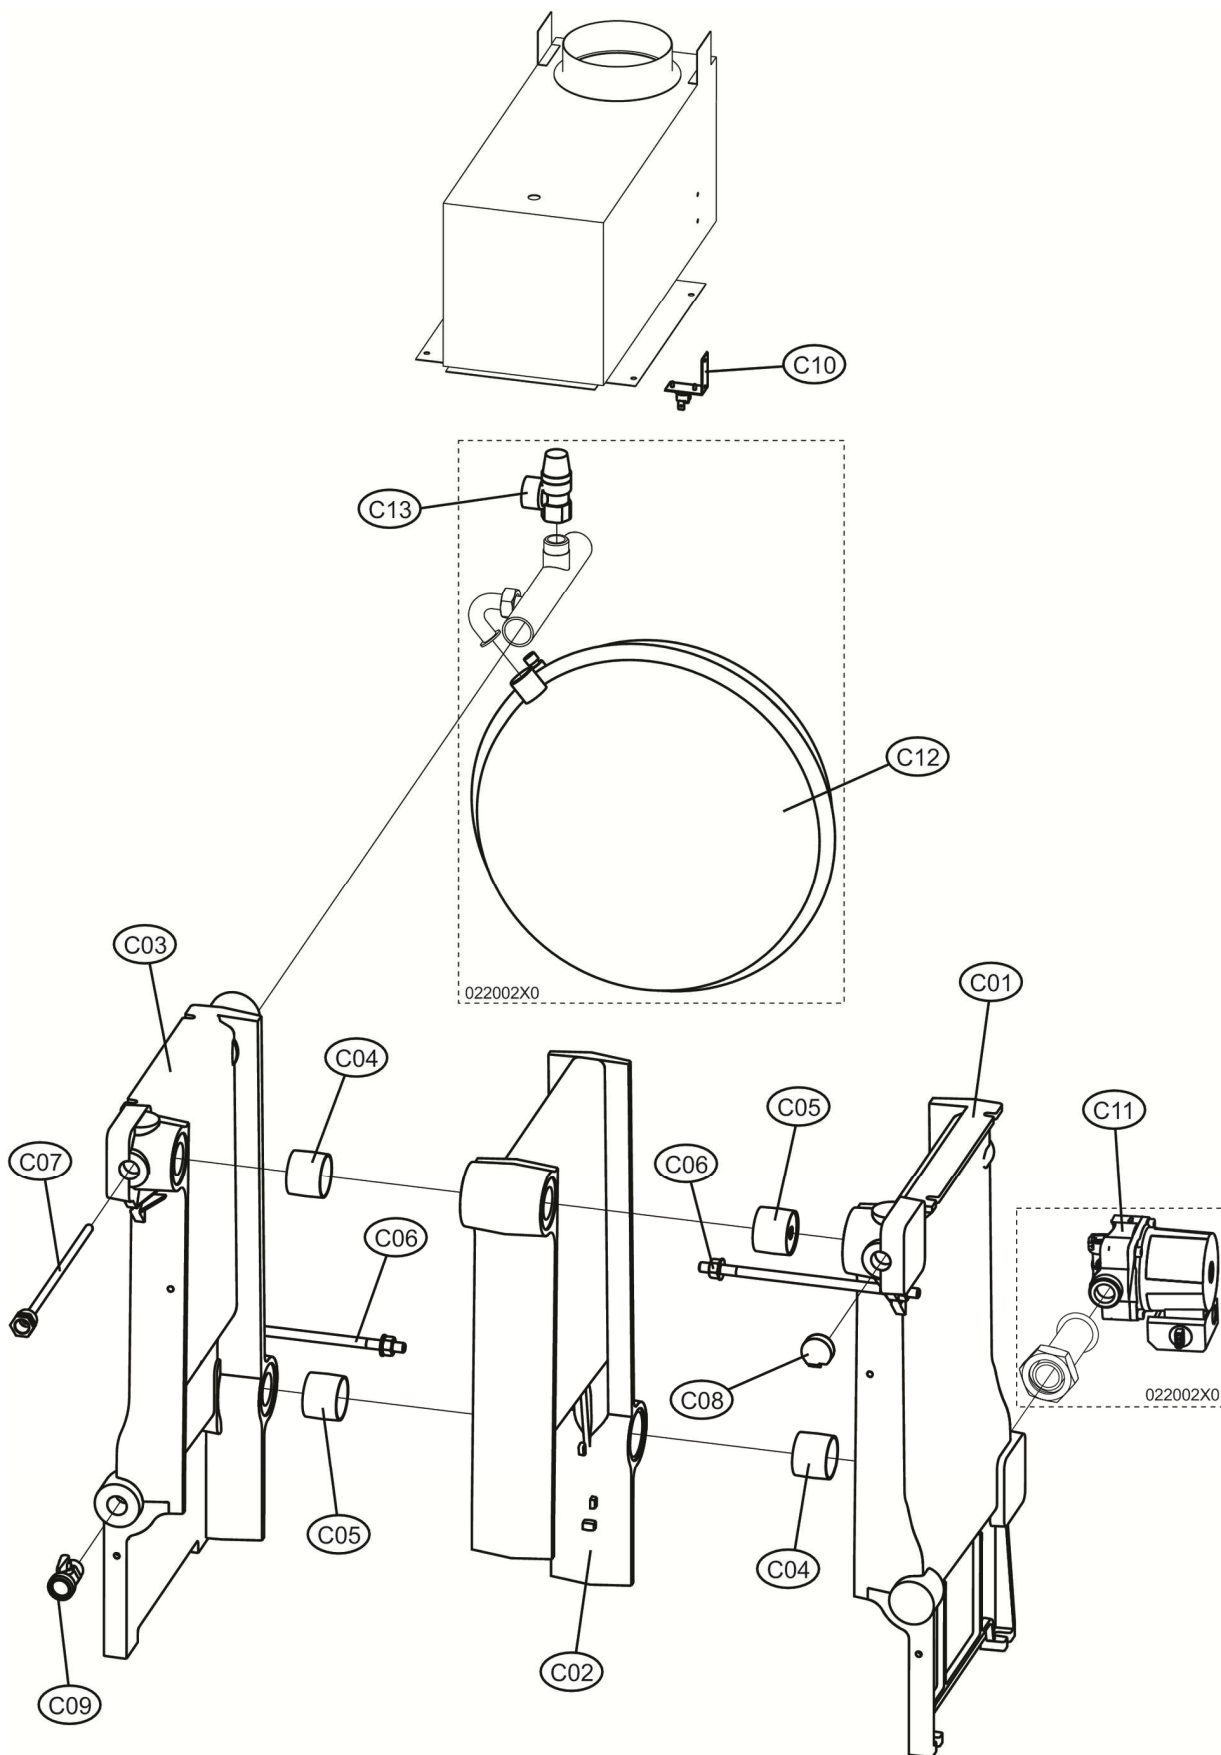

Lamborghini
CALORECLIMA

**Lista Pezzi / Spare Parts / Ersatzteile / List Onderdelen
Liste Pieces Detaches / Lista Piezas De Repuesto**

ERA F 23 D