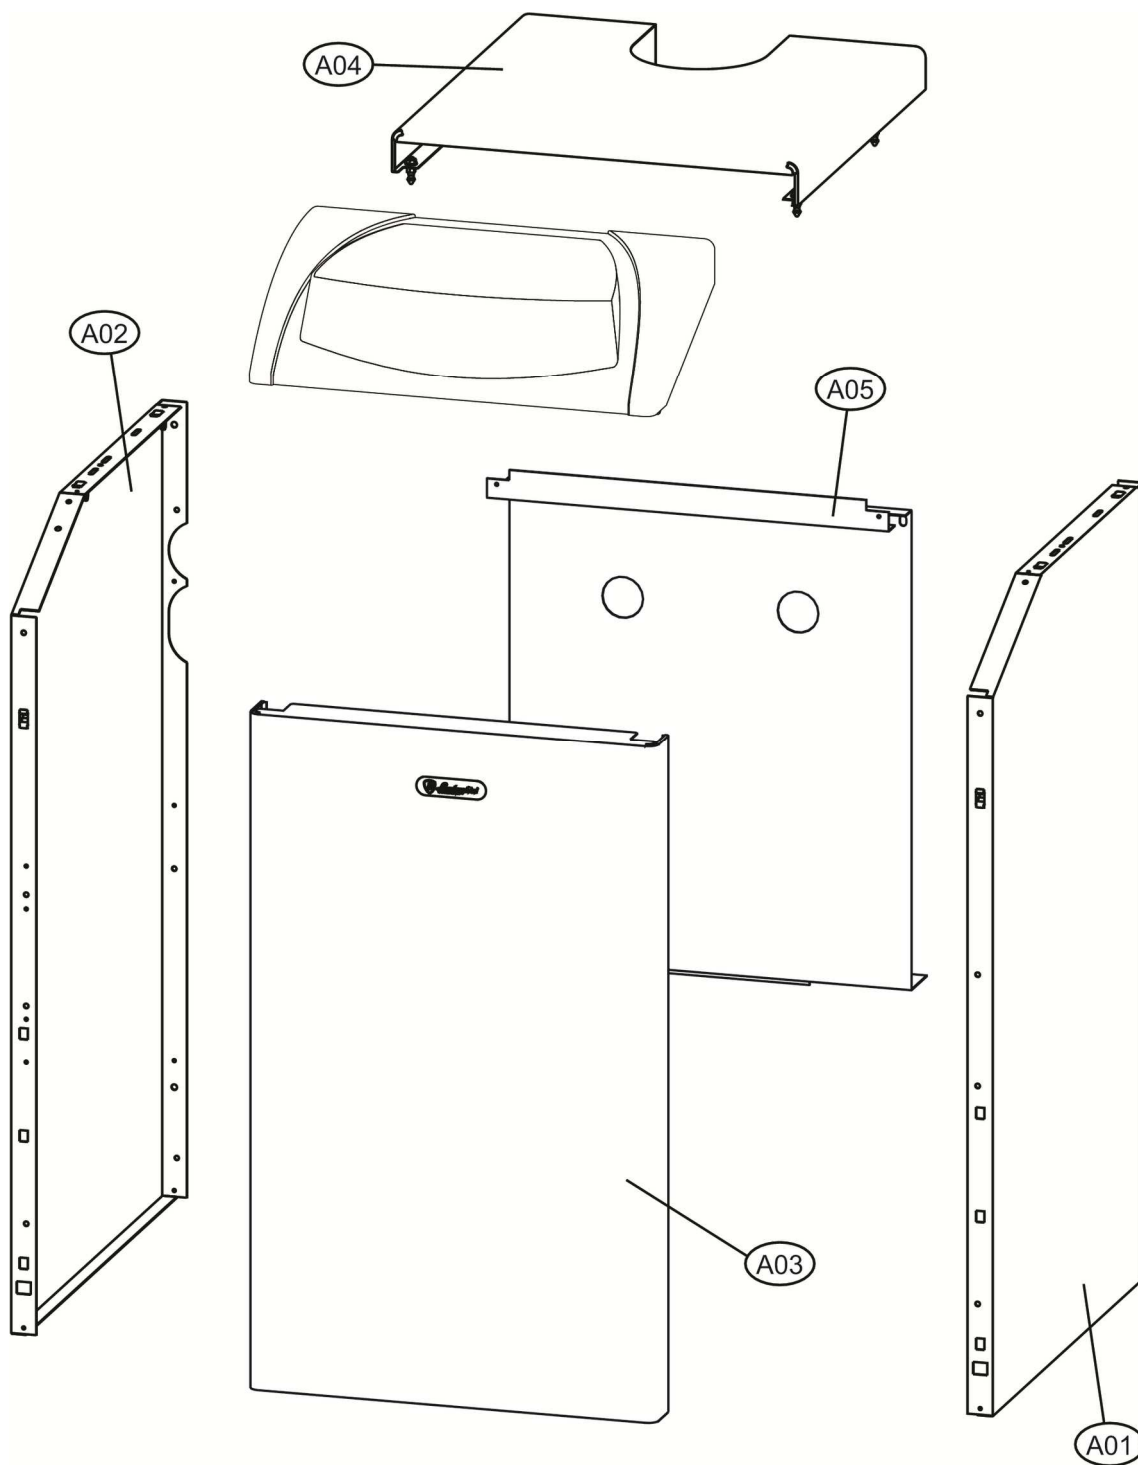

Lamborghini
CALORECLIMA

Lista Pezzi / Spare Parts / Ersatzteile / List Onderdelen
Liste Pieces Detaches / Lista Piezas De Repuesto

ERA F 23 D