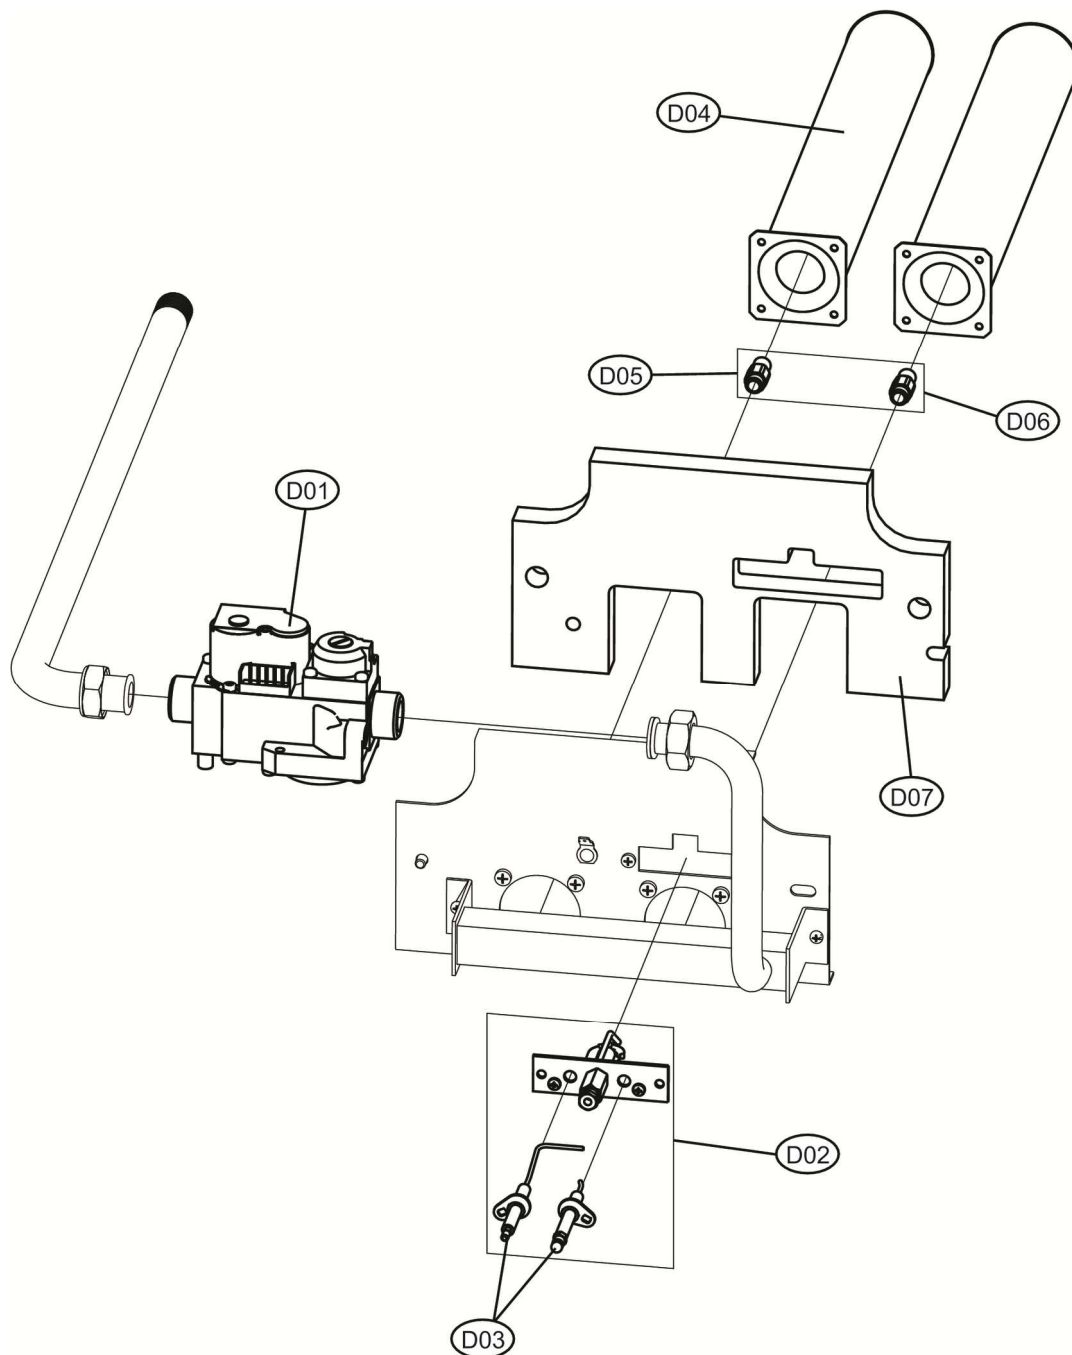

ERA F 23 D

Lamborghini
CALORECLIMA

**Lista Pezzi / Spare Parts / Ersatzteile / List Onderdelen
Liste Pieces Detaches / Lista Piezas De Repuesto**

ERA F 23 D

Lamborghini
CALORECLIMA

Lista Pezzi / Spare Parts / Ersatzteile / List Onderdelen
Liste Pieces Detaches / Lista Piezas De Repuesto

ERA F 23 D

**Lista Pezzi / Spare Parts / Ersatzsteile / List Onderdelen
Liste Pieces Detaches / Lista Piezas De Repuesto**

ERA F 23 D

LISTA PEZZI

POS.	CODICE	DESC.	QT.
A01	39828630	KIT FIANCO DEX. (3110B460)	1.000
A02	39828640	KIT FIANCO SIN. (3110B480)	1.000
A03	3980I800	KIT PORTA 3 "LAM"(3110T680)	1.000
A04	39828670	KIT COPERCHIO 3 (3110D820)	1.000
A05	3980A680	KIT PARETE ANT.3 (3110T600)	1.000
B01	39828710	KIT CRUSCOTTO L400 (35012431)	1.000
B02	39826950	KIT COPERCHIO BASC. (35012360)	1.000
B03	39826960	KIT COPERCHIO SCHEDA(35012380)	1.000
B04	39826970	KIT MEMBRANE+VETRINO Fm.IH	1.000
B05	39827141	KIT CENTRAL.DBM07B (36508163)	1.000
B06	39820410	KIT SCHEDA EL.DSP05 (38321600)	1.000
B07	39826690	KIT SONDA TEMP.DP. (36200050)	1.000
C01	3980A710	KIT ELEM.DEX. (39441850)	1.000
C02	39816070	KIT ELEM.INT. (39403190)	1.000
C03	3980A720	KIT ELEM.SIN. (39441860)	1.000
C04	39814820	KIT N°2 BICONI (34218521)	1.000
C05	39816730	KIT BICONO+DIAFR. (37904230)	1.000
C06	39816740	KIT TIRANTI M10X235 (34401230)	1.000
C07	39826990	KIT GUAINA 1/2"X250 (33400260)	1.000
C08	39826680	KIT TRASD.PRESS.3/8"(36402251)	1.000
C09	39809010	KIT RUBIN.1/2" (36900700)	1.000
C10	39827020	KIT TST.FUMI COMPL. (38322790)	1.000
C11	39822120	KIT POMPA UPS 25-60 (36601240)	1.000
C12	39822350	KIT VASO ESP.14Lt. (36801030)	1.000
C13	39817280	KIT V/SIC.1/2" 3bar (36900570)	1.000
D01	39826240	KIT VALV.GAS (36800620)	1.000
D02	39825720	KIT B/P 446.1338.26 (36700010)	1.000
D03	39814080	KIT ELETTR.(36702260-36702270)	1.000
D04	39817480	KIT BRUC.PRINC. (37608300)	1.000
D05	39816900	KIT 2 UG.GAS 2,80 (34009090)	1.000
D06	39816980	KIT 2 UG.GAS 1,75 (34013040)	1.000
D07	39849630	KIT ISOL.PORTA C.C. (35324273)	1.000