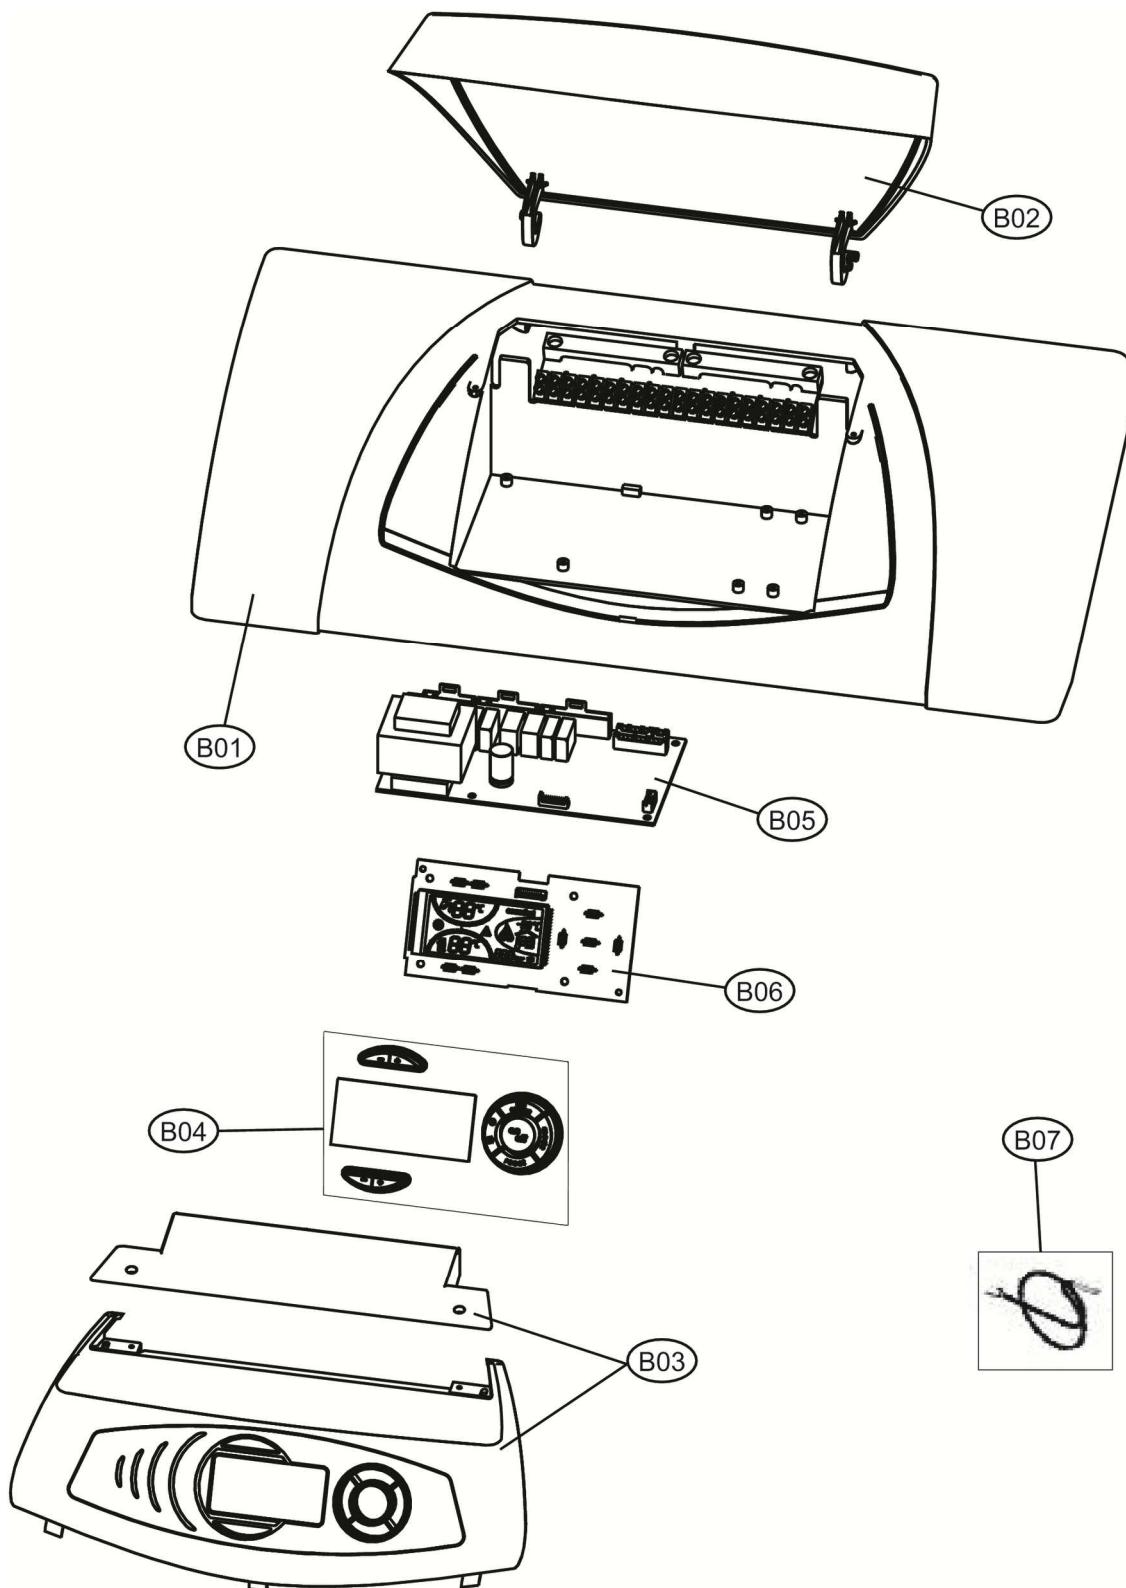

Lamborghini
CALORECLIMA

Lista Pezzi / Spare Parts / Ersatzteile / List Onderdelen
Liste Pieces Detaches / Lista Piezas De Repuesto

ERA F 23 D