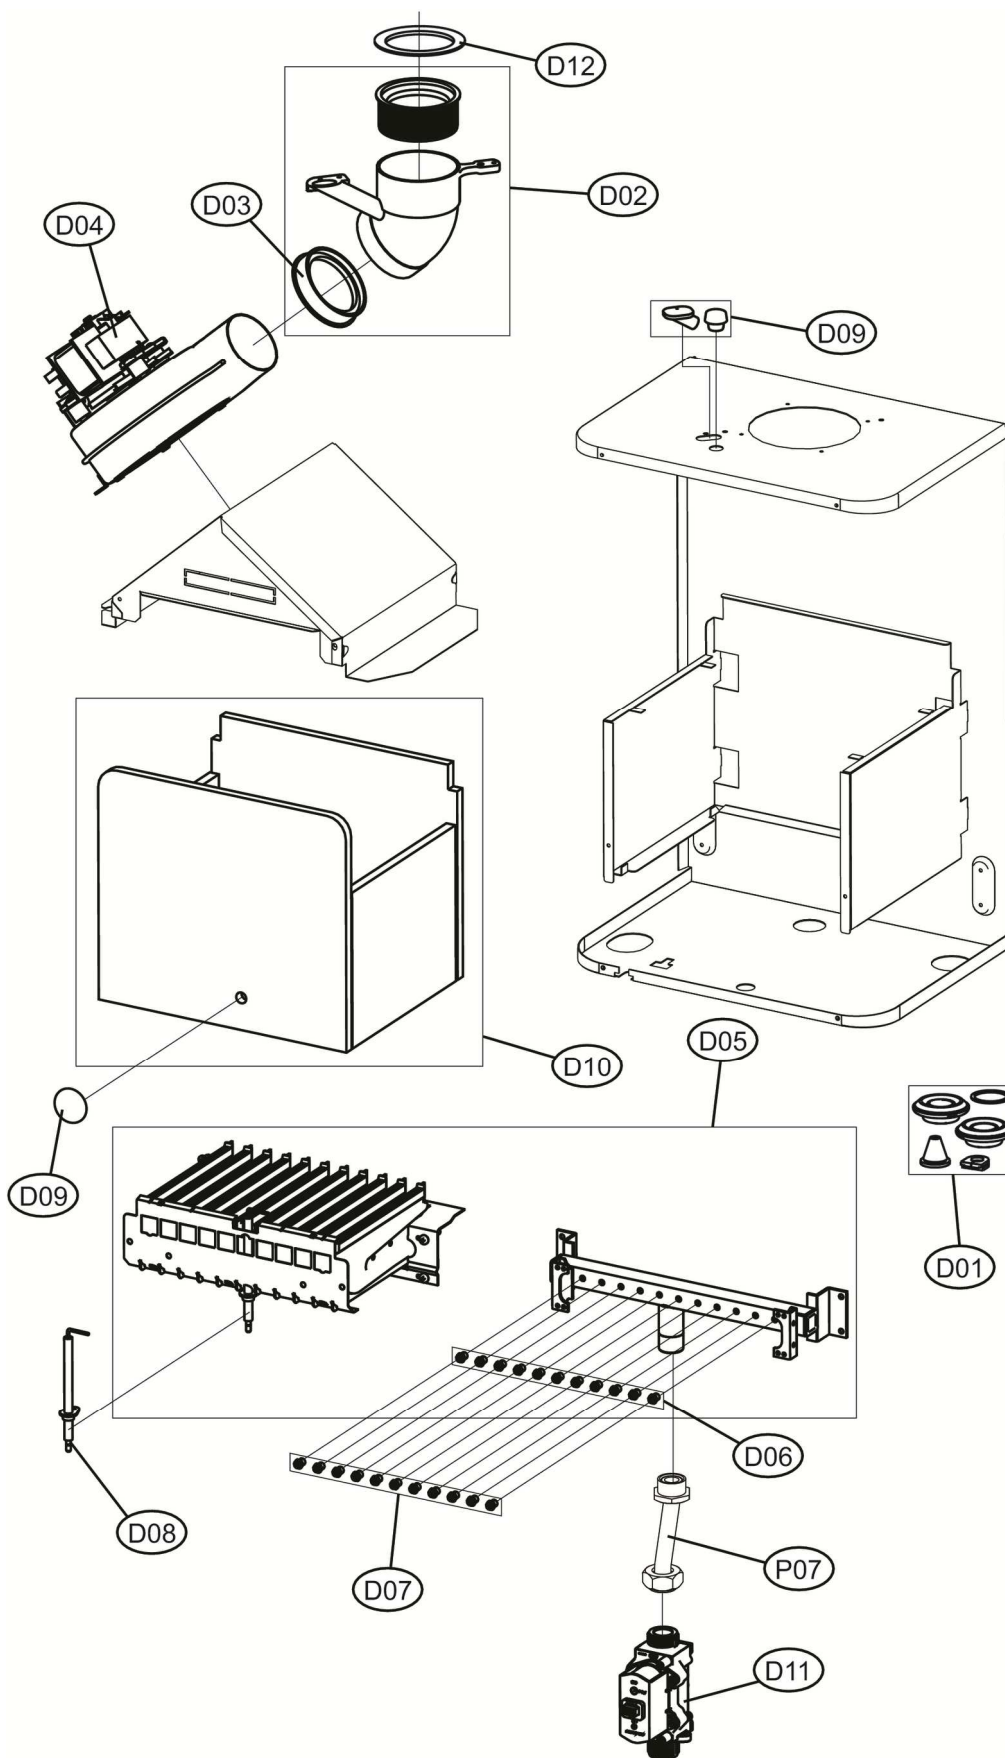

FL D HF24

**Lista Pezzi / Spare Parts / Ersatzsteile / List Onderdelen
Liste Pieces Detaches / Lista Piezas De Repuesto**

FL D HF24

LISTA PEZZI

POS.	CODICE	DESC.	QT.
A01	3980G070	KIT MANTELLO AE"Lam"(3110Q560)	1.000
B01	3980I621	KIT CENTR.ABM01A.01(38330321)	1.000
B02	39847500	KIT MASCHER.ABM01"LE"(35015281)	1.000
B03	3980I610	KIT CH P.GAUGE 0-4B (36402750)	1.000
B04	3980L920	KIT CAVI CABL. (38330700)	1.000
B05	39841300	KIT CAVO MONO EL. (38325341)	1.000
C01	3980L230	KIT GUARN.CALD. SR.DAF	1.000
C02	39820420	KIT SCAMB.MONOTERM. (37404080)	1.000
C03	39844180	KIT 20 GUARN.OR 123 (35100860)	1.000
C04	39840260	KIT 10 MOLLE SC. D18(34300940)	1.000
C05	39819550	KIT Sonda TEMP.MAN. (36200730)	1.000
C06	3980L220	KIT MOTOR TWP/6 (39442490)	1.000
C07	3980H990	KIT AIR VENTING (39442510)	1.000
C08	3980I030	KIT 3W CARTRIDGE (39442550)	1.000
C09	3980I040	KIT SAFETY VALVE 3B (39442560)	1.000
C10	3980I050	KIT MANUAL FILLING (39442570)	1.000
C11	3980I080	KIT PRESSURE SWITCH (39442600)	1.000
C12	3980I090	KIT 3W ACTUATOR (39442610)	1.000
C13	3980I130	KIT NON RETURN VALVE(39442650)	1.000
C14	39841230	KIT VASO ESP.8LT. (36800780)	1.000
D01	39819680	KIT GUARN.CALD. Sr.ABF7	1.000
D02	39817990	KIT CURVA USC.FUMI (33301610)	1.000
D03	39843790	KIT GUARN.VENTIL. (35102280)	1.000
D04	39846780	KIT VENTIL. 24Kw D (36602070)	1.000
D05	39819631	KIT BRUC.11R.m. (37608912)	1.000
D06	39837780	KIT UG.1,35X11 G20 (34009821)	1.000
D07	39819600	KIT 11 UG.0,79 gpl (34013300)	1.000
D08	39819431	KIT ELETTRODO ACC. (36702891)	1.000
D09	39820480	KIT SPIA (35102690-35102350)	1.000
D10	39820070	KIT ISOL.CAM.COMB. Sr.ABC4	1.000
D11	3980I300	KIT VALV.GAS SGV (36803690)	1.000
D12	39819460	KIT DIAFR.FUMI Di.43-47	1.000
P01	34227470	TUBO PACCO-MAND. SR.DAF4	1.000
P02	34227460	TUBO PACCO-POMPA SR.DAF4	1.000
P03	3841Q552	TUB.COLLEG.VASO CALD.CB '17	1.000
P04	3841R290	PIPE FROM TANK CONNECT. FM.DA	1.000
P05	3841R300	PIPE TO TANK CONNECTION F.DA	1.000
P06	3841R320	BY-PASS PIPE X CH ONLY F.DA	1.000
P07	3841R180	TUBAZ.V/GAS-COLLET.FM.AEF4 D	1.000