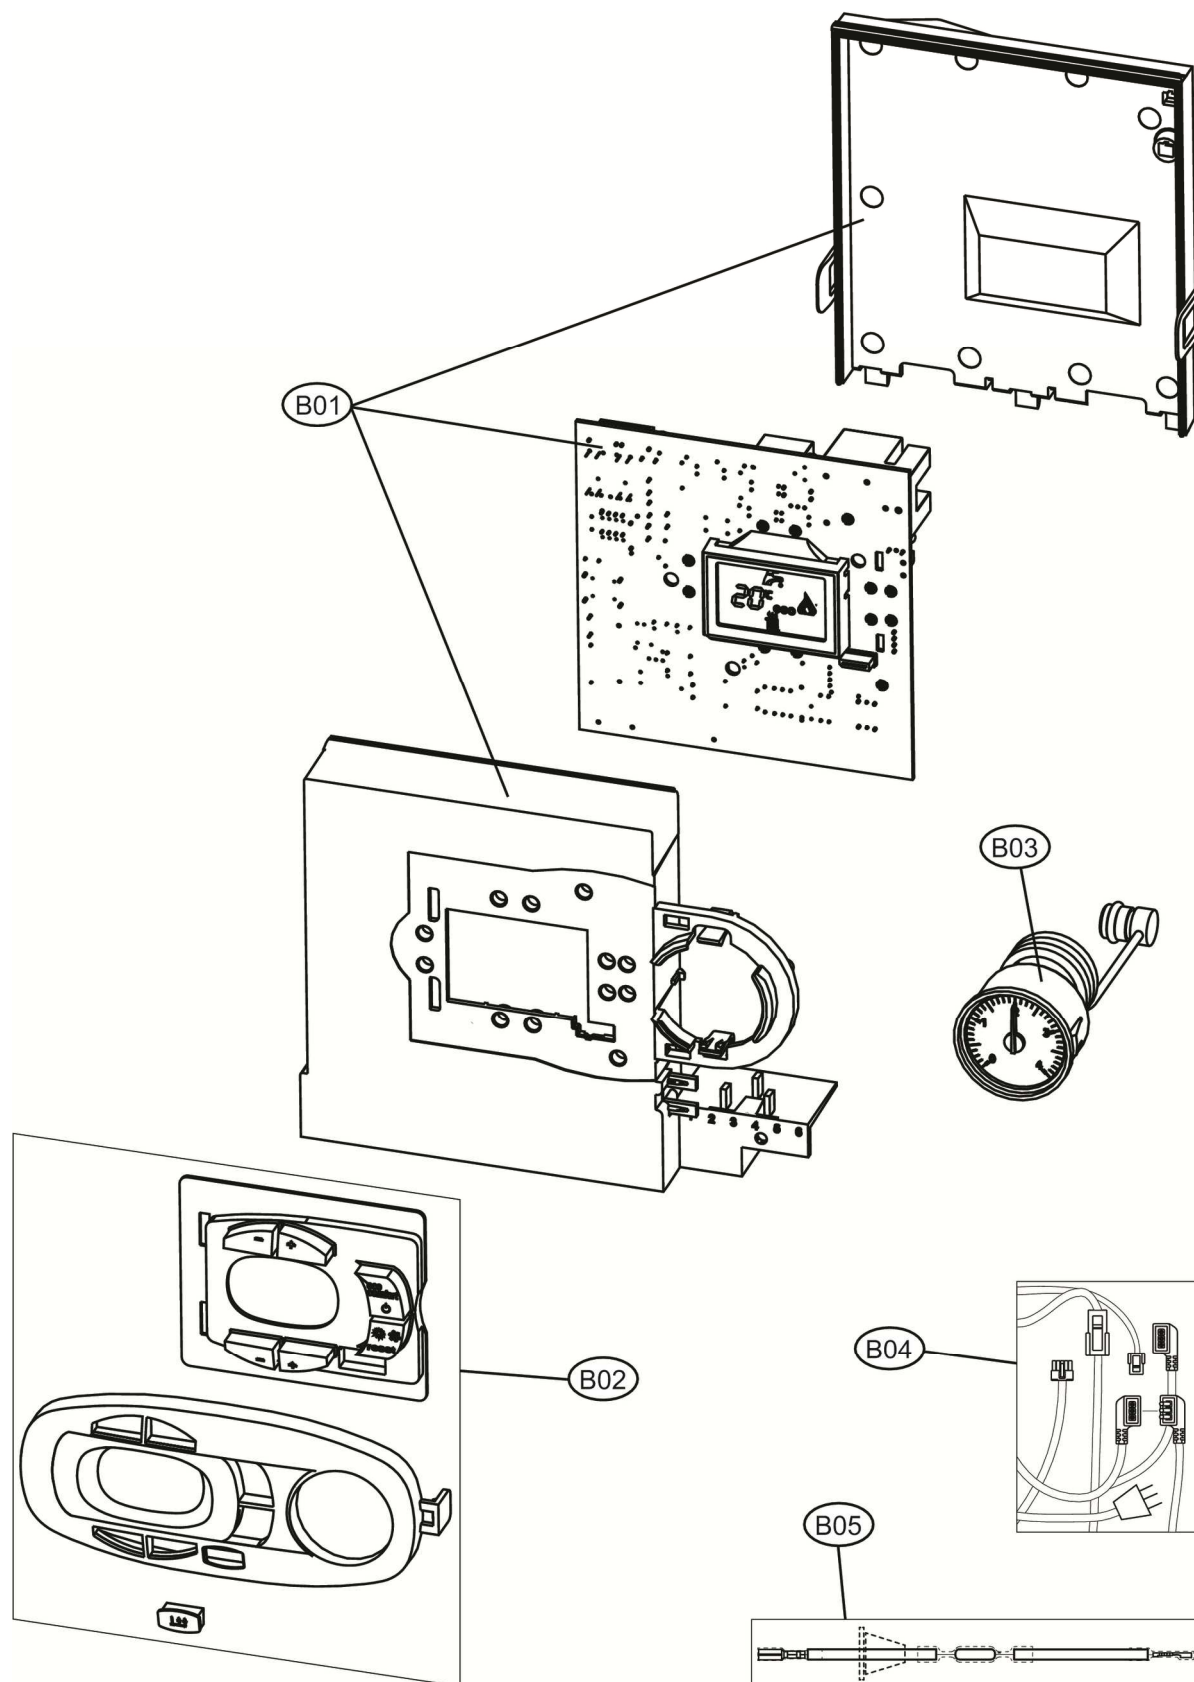

Lamborghini
CALORECLIMA

Lista Pezzi / Spare Parts / Ersatzteile / List Onderdelen
Liste Pieces Detaches / Lista Piezas De Repuesto

FL D HF24