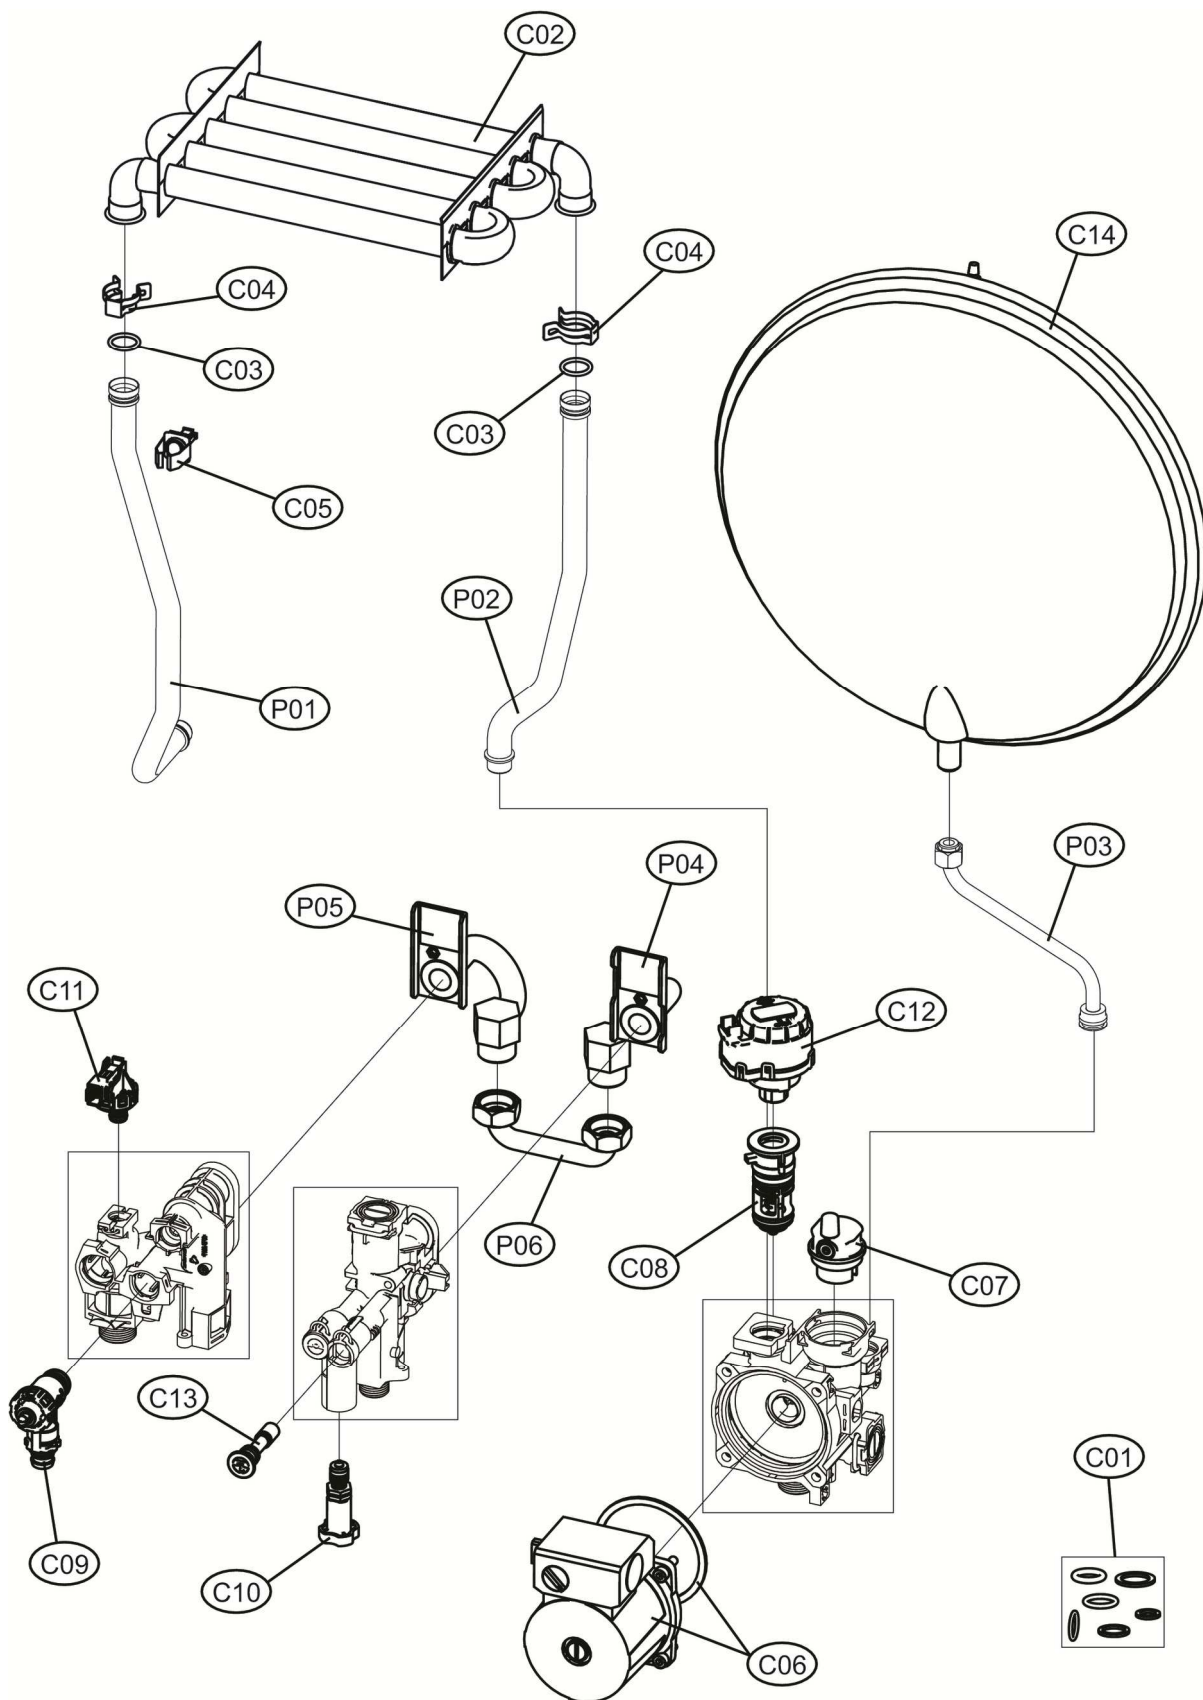

Lamborghini
CALORECLIMA

Lista Pezzi / Spare Parts / Ersatzteile / List Onderdelen
Liste Pieces Detaches / Lista Piezas De Repuesto

FL D HF24