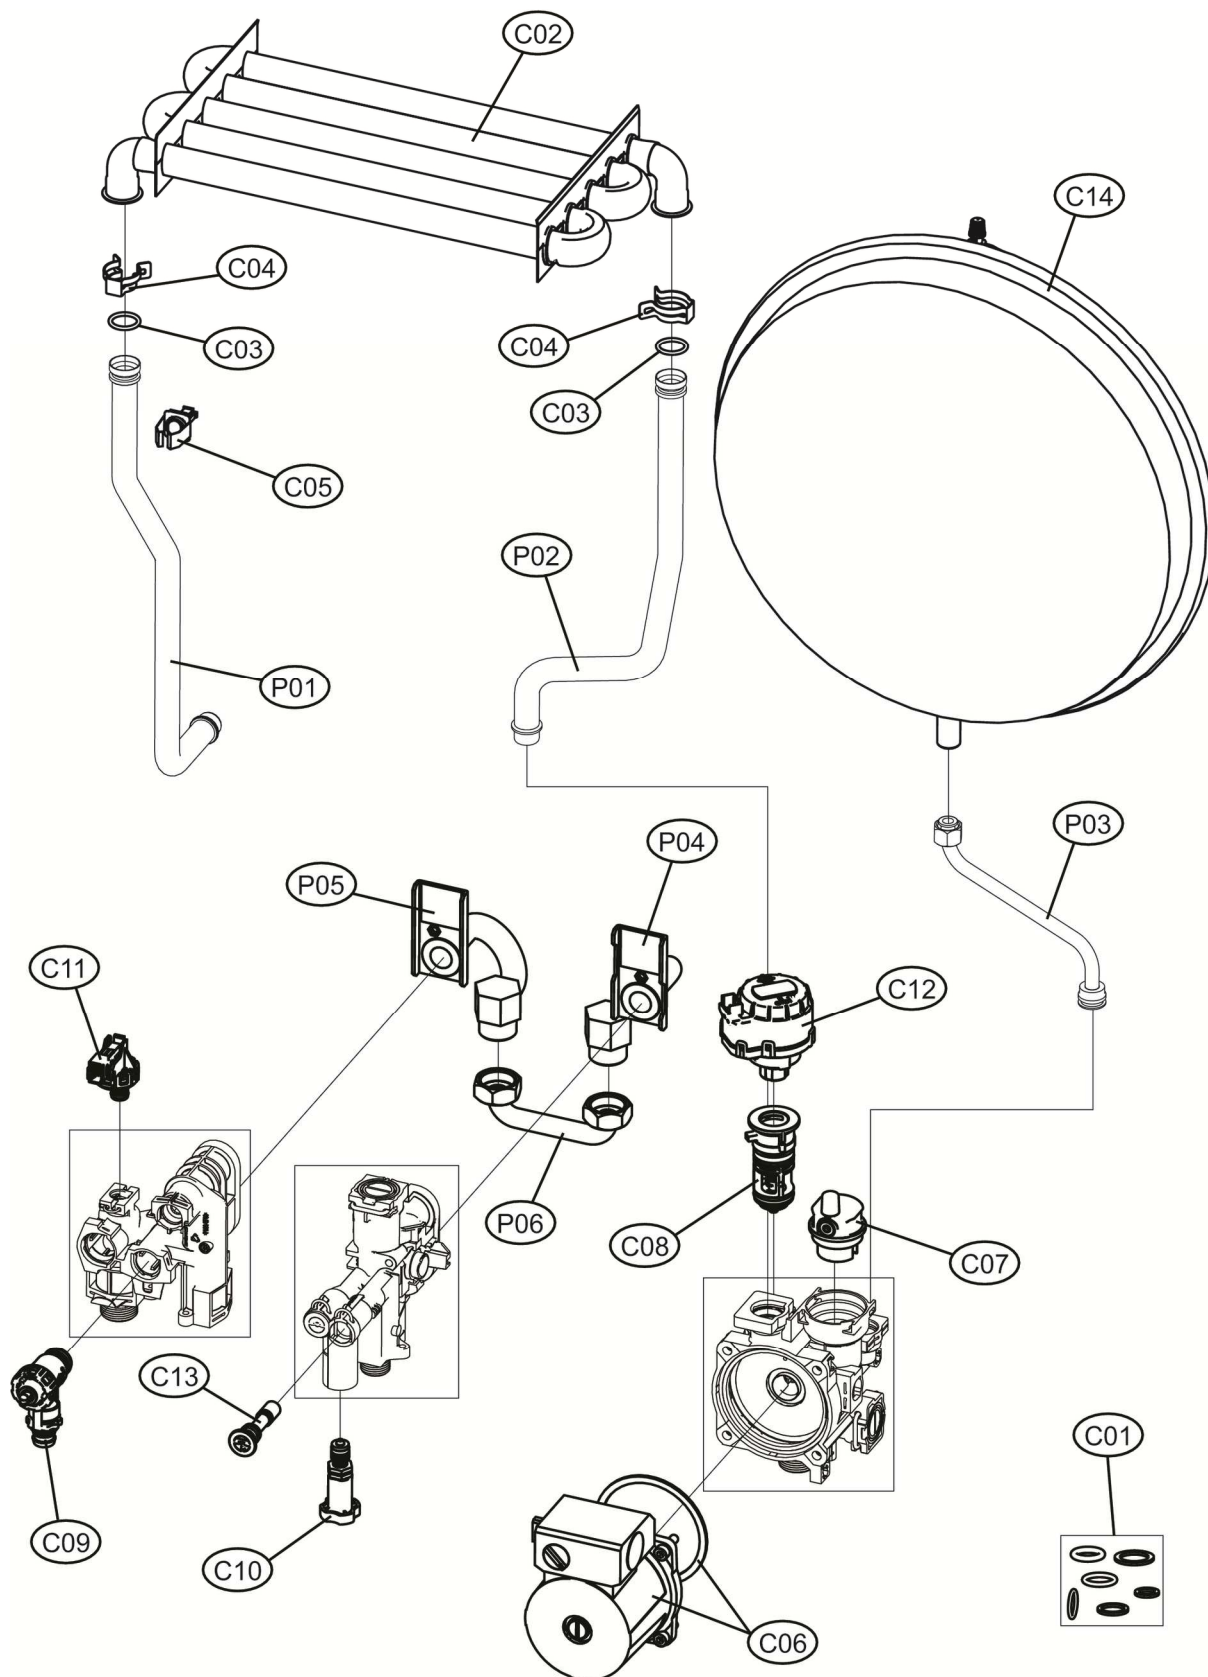

# FL D HF32

**Lamborghini**  
CALORECLIMA

**Lista Pezzi / Spare Parts / Ersatzteile / List Onderdelen  
Liste Pieces Detaches / Lista Piezas De Repuesto**

# FL D HF32

**Lista Pezzi / Spare Parts / Ersatzsteile / List Onderdelen  
Liste Pieces Detaches / Lista Piezas De Repuesto**