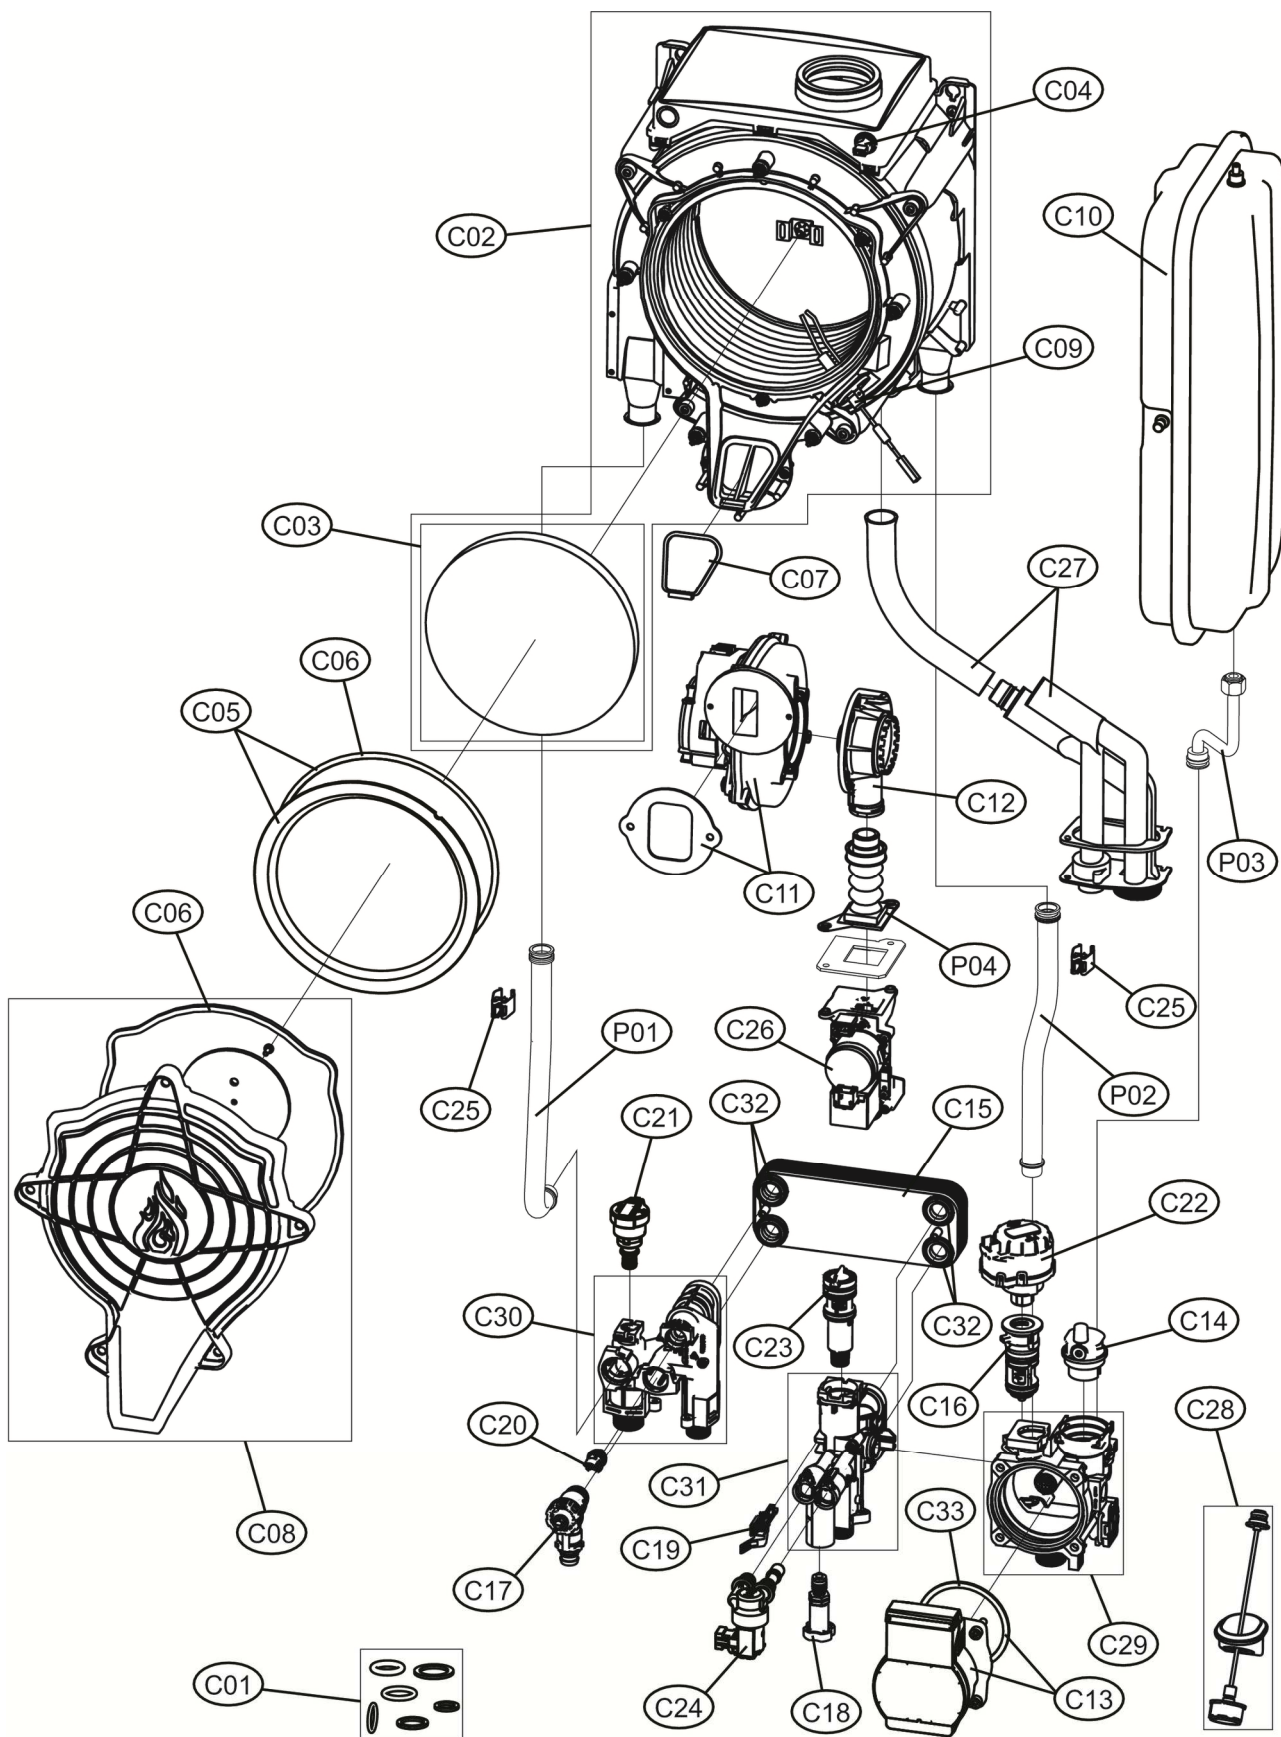

# RAGGIO 28 C

**Lamborghini**  
CALORECLIMA

Lista Pezzi / Spare Parts / Ersatzteile / List Onderdelen  
Liste Pieces Detaches / Lista Piezas De Repuesto

# RAGGIO 28 C

**Lista Pezzi / Spare Parts / Ersatzsteile / List Onderdelen  
Liste Pieces Detaches / Lista Piezas De Repuesto**