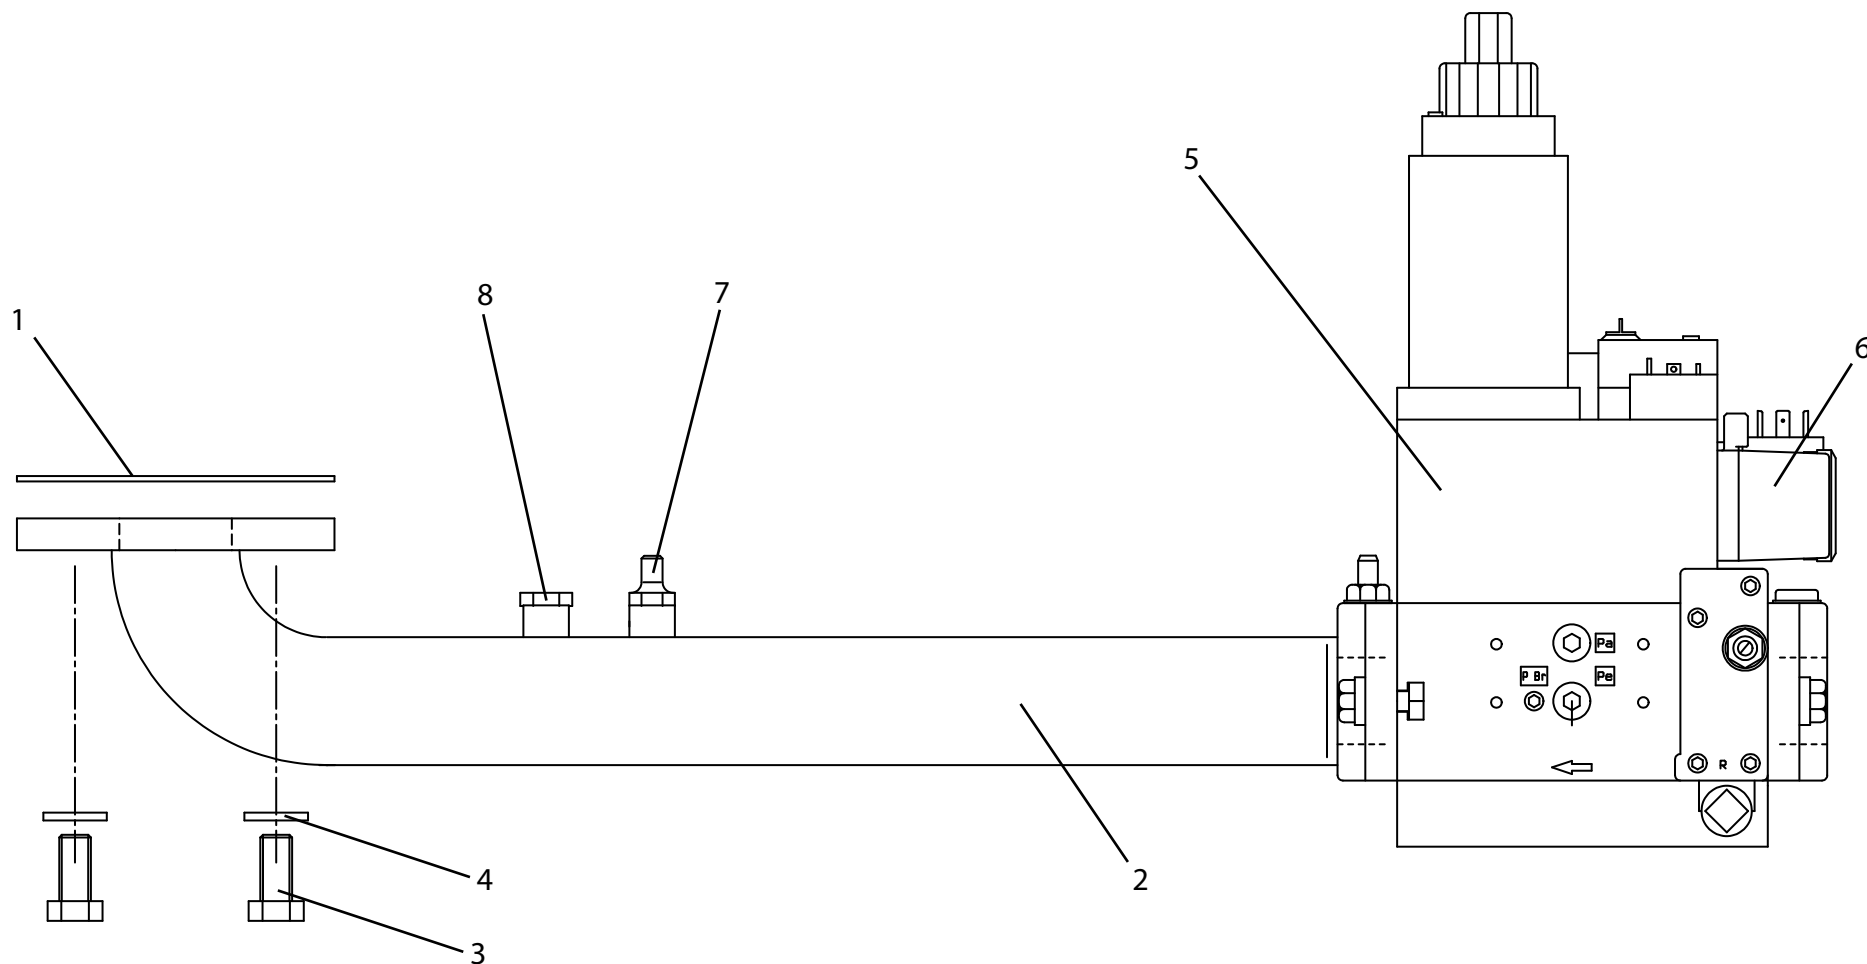

Lamborghini
CALORECLIMA

Lista Pezzi / Spare Parts / Ersatzsteile / List Onderdelen
Liste Pieces Detaches / Lista Piezas De Repuesto
KIT GRUPPO VALVOLA MB-ZRDLE 415 - L
KIT GRUPPO VALVOLA MB-ZRDLE 415 - F

- 1 - 3981B110 Прокладка фланца
- 2 - 01134660 Труба 1"1/2
- 3 - 02273990 Болт M12x55
- 4 - Z302280070 Шайба D13

- 5 - Z304037200 Газовый клапан MB-ZRDLE 415 (с фланцами)
- 6 - Z304041750 Прессостат DUNGS GW150A5
- 7 - Z304018930 Штуцер замера давления
- 8 - 3981B130 Заглушка