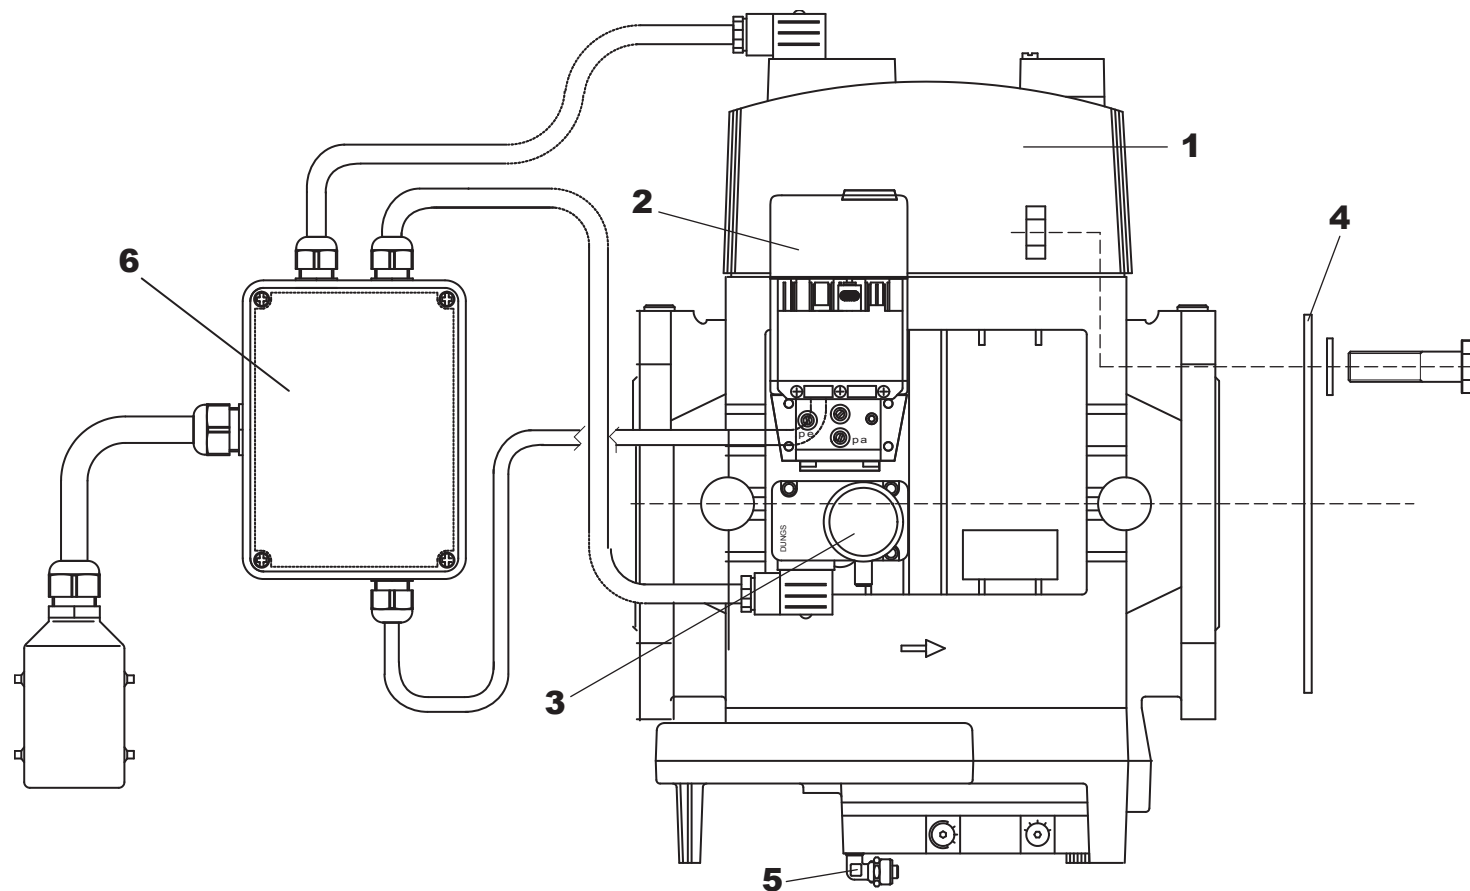

**Lamborghini**  
CALORECLIMA

**Lista Pezzi / Spare Parts / Ersatzsteile / List Onderdelen  
Liste Pieces Detaches / Lista Piezas De Repuesto  
KIT RAMPA GAS MBC 1900 VEF-CT**

- 1 - Z304042030 Газовый клапан MBC 1900 VEF (DN65)
- 2 - Z304034430 Система контроля Dungs VPS 504
- 3 - Z304037250 Прессостат Dungs GW 150 A6
- 4 - Z309000970 Прокладка DN65
- 5 - 04036200 Штуцер 1/8 "
- 6 - 08028100 Коммутационная коробка